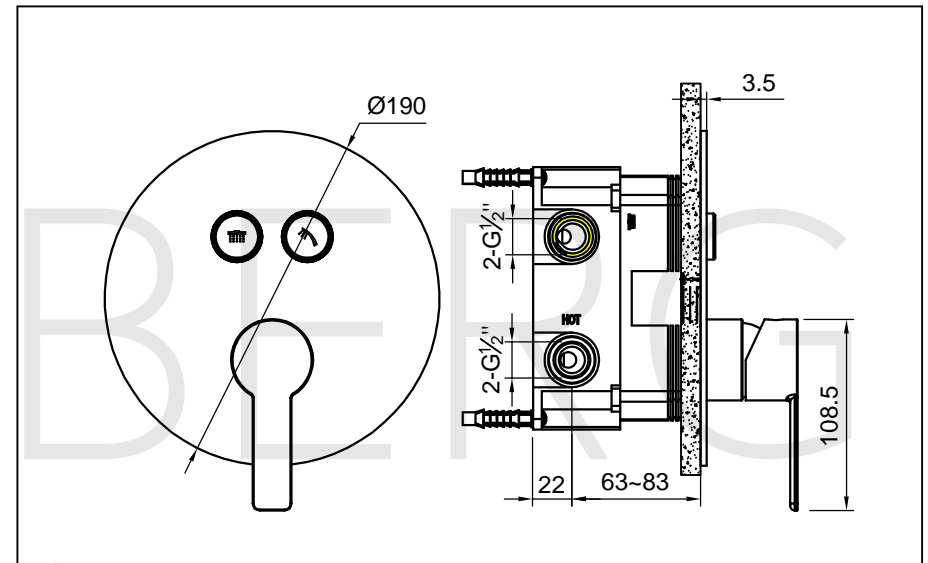

STEINBERG

Fertigmontageset

Art.Nr.390 2322 3

Installation

Technische Zeichnung

Installation

STEINBERG

Fertigmontageset

Art.Nr.390 2322 3

Installation

Explosionszeichnung