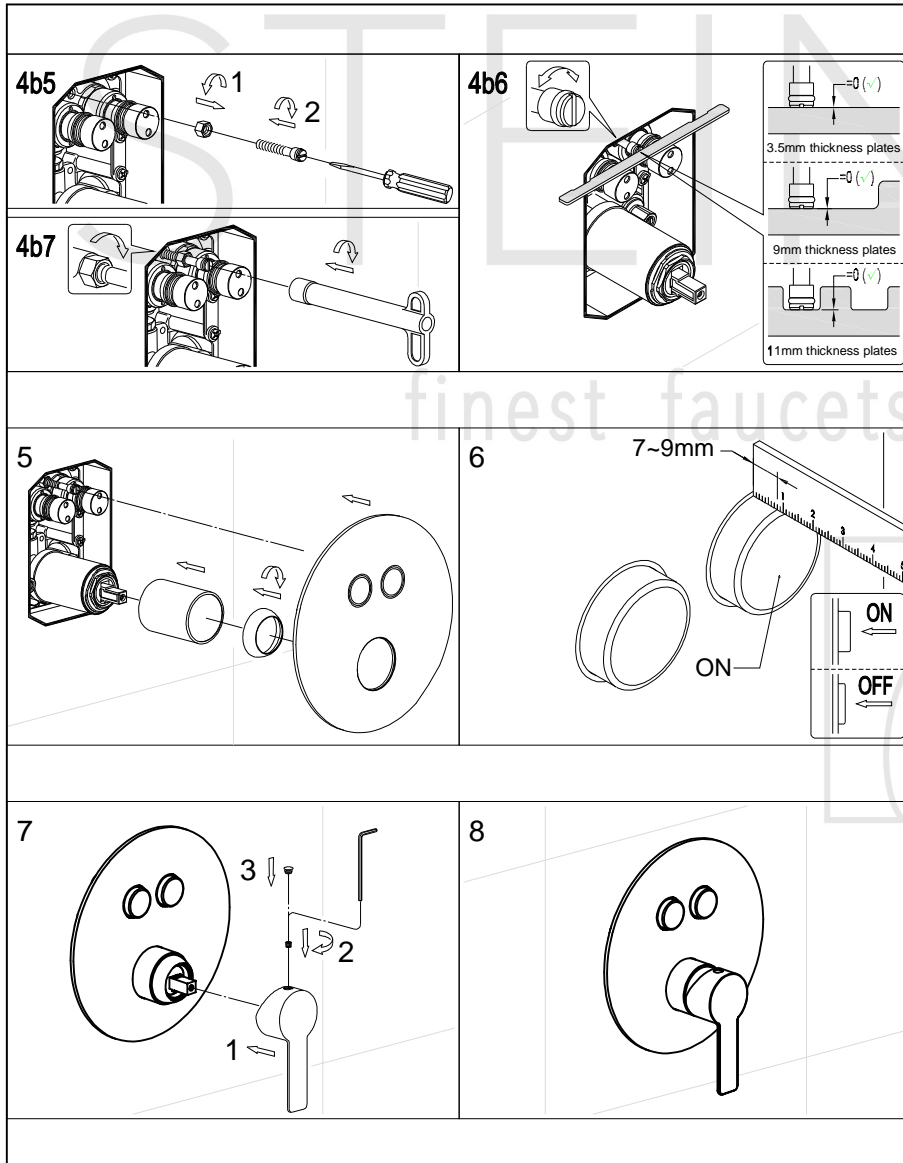

STEINBERG

Fertigmontageset

Art.Nr.390 2322 3

Installation

Technische Zeichnung

Installation

STEINBERG

Fertigmontageset

Art.Nr.390 2322 3

Installation

Explosionszeichnung