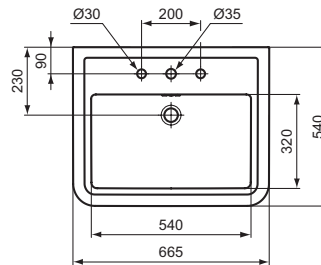

Ideal Standard

Calla

Artikel-Nr.: E224001

Möbelwaschtisch 665mm

Calla Möbelwaschtisch 665mm, mit 3 Hahnlöchern, mit Überlaufloch (rund)

Farbe: 01 - Weiß (Alpin)

Eigenschaften: .

Mehr Produktdetails:

Montage:	Wandhängend
Zulassungen:	DIN EN 14688 CL 25; DIN EN 31
Hahnlöcher:	3
Gewicht (kg):	19,00
Material:	Sanitär-Keramik
Designer:	Palomba Serafini Associati
Höhe (mm):	175
Breite (mm):	665
Tiefe/Ausladung (mm):	540
Form:	Rechteckig