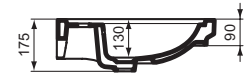

Ideal Standard

Calla

Artikel-Nr.: E224001

Möbelwaschtisch 665mm

Calla Möbelwaschtisch 665mm, mit 3 Hahnlöchern, mit Überlaufloch (rund)

Farbe: 01 - Weiß (Alpin)

Eigenschaften: .

Mehr Produktdetails:

Montage:	Wandhängend
Zulassungen:	DIN EN 14688 CL 25; DIN EN 31
Hahnlöcher:	3
Gewicht (kg):	19,00
Material:	Sanitär-Keramik
Designer:	Palomba Serafini Associati
Höhe (mm):	175
Breite (mm):	665
Tiefe/Ausladung (mm):	540
Form:	Rechteckig