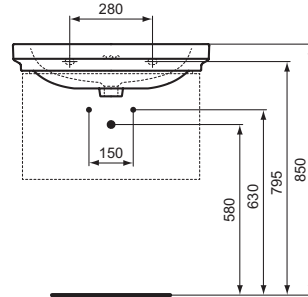

Ideal Standard

Calla

Artikel-Nr.: E224001

Möbelwaschtisch 665mm

Calla Möbelwaschtisch 665mm, mit 3 Hahnlöchern, mit Überlaufloch (rund)

Farbe: 01 - Weiß (Alpin)

Eigenschaften: .

Mehr Produktdetails:

Montage:	Wandhängend
Zulassungen:	DIN EN 14688 CL 25; DIN EN 31
Hahnlöcher:	3
Gewicht (kg):	19,00
Material:	Sanitär-Keramik
Designer:	Palomba Serafini Associati
Höhe (mm):	175
Breite (mm):	665
Tiefe/Ausladung (mm):	540
Form:	Rechteckig