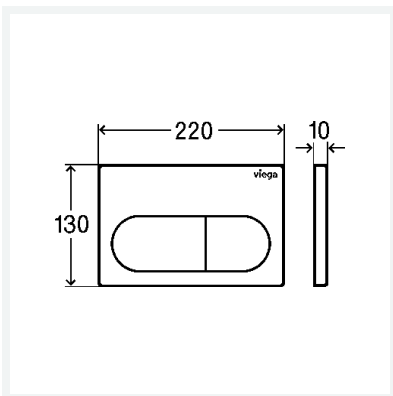

WC-Ausstellungsplatte für Prevista

Visign for Life 6

- für Fachausstellung
- funktionslos

Ausstattung

Befestigungsmaterial

Modell 8602.19

Artikel 773 854

Eigenschaften

Abdeckplatte	Kunststoff weiß-alpin
Druckstück	Kunststoff weiß-alpin
Gewicht	170 g
Volumen	2072 cm ³