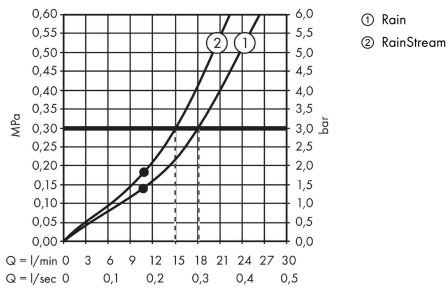

AXOR ShowerSolutions

Kopfbrause 460/300 2jet mit Brausearm und eckiger Rosette

Oberfläche: **Brushed Bronze** Artikelnummer: **35280140**

Merkmale

- besteht aus: Kopfbrause, Brausearm, Rosette
- Brausekopfgröße: 466 x 300 mm
- Strahlart: Rain, RainStream
- Material Strahlscheibe: Metall
- Brausearmlänge 460 mm
- maximale Durchflussmenge bei 3 bar: 18 l/min
- Durchflussmenge Rain Strahl (bei 3 bar): 18 l/min
- Durchflussmenge RainStream Strahl (bei 3 bar): 15 l/min
- Mindestfließdruck: 1,5 bar
- Strahlscheibe zur Reinigung abnehmbar
- Kopfbrause zur Reinigung abnehmbar
- Montage: Wand Unterputz Installation auf iBox universal
- Anschlussart: Grundkörper
- für Durchlauferhitzer geeignet

Technologie

Produktabbildung

Maßzeichnung

AXOR ShowerSolutions
Kopfbrause 460/300 2jet mit Brausearm und eckiger Rosette
 Oberfläche: **Brushed Bronze** Artikelnummer: **35280140**

Durchflussdiagramm

Die Verbrauchswerte wurden praxisnah mit den dazugehörigen Armaturen (Thermostat/Mischer/Unterputzventil) gemessen.