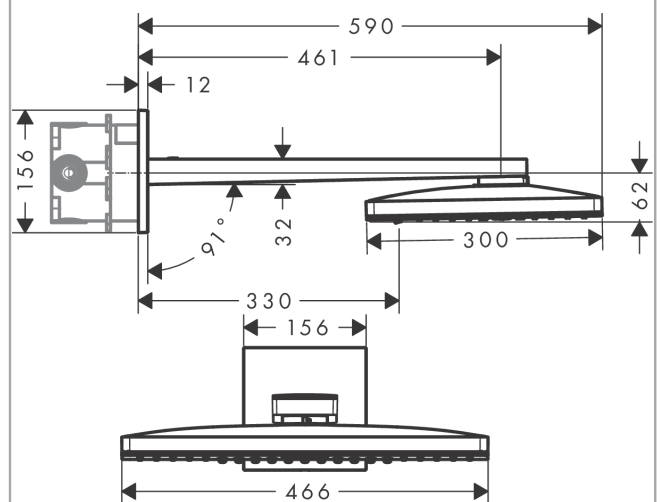

AXOR ShowerSolutions

Kopfbrause 460/300 2jet mit Brausearm und eckiger Rosette

Oberfläche: **Brushed Bronze** Artikelnummer: **35280140**

Merkmale

- besteht aus: Kopfbrause, Brausearm, Rosette
- Brausekopfgröße: 466 x 300 mm
- Strahlart: Rain, RainStream
- Material Strahlscheibe: Metall
- Brausearmlänge 460 mm
- maximale Durchflussmenge bei 3 bar: 18 l/min
- Durchflussmenge Rain Strahl (bei 3 bar): 18 l/min
- Durchflussmenge RainStream Strahl (bei 3 bar): 15 l/min
- Mindestfließdruck: 1,5 bar
- Strahlscheibe zur Reinigung abnehmbar
- Kopfbrause zur Reinigung abnehmbar
- Montage: Wand Unterputz Installation auf iBox universal
- Anschlussart: Grundkörper
- für Durchlauferhitzer geeignet

Technologie

Produktabbildung

Maßzeichnung

AXOR ShowerSolutions
Kopfbrause 460/300 2jet mit Brausearm und eckiger Rosette
 Oberfläche: **Brushed Bronze** Artikelnummer: **35280140**

Durchflussdiagramm

Die Verbrauchswerte wurden praxisnah mit den dazugehörigen Armaturen (Thermostat/Mischer/Unterputzventil) gemessen.