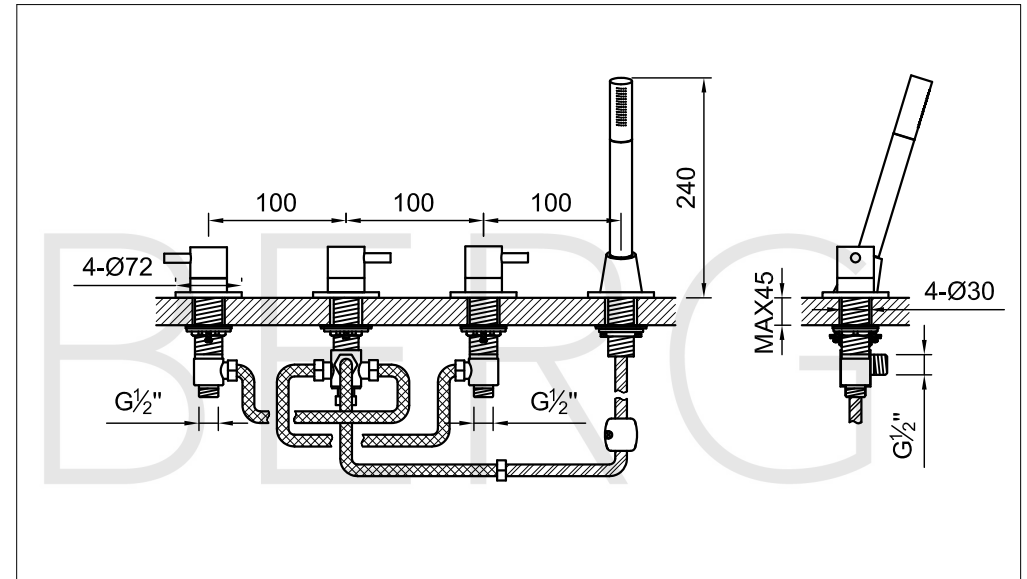

STEINBERG

4-Loch Wanne/Brause-Standarmatur

Art.Nr.100 2480

Installation

Einbau einer Revisionsöffnung vorsehen
please insure to have a maintenance access

Technische Zeichnung

Explosionszeichnung