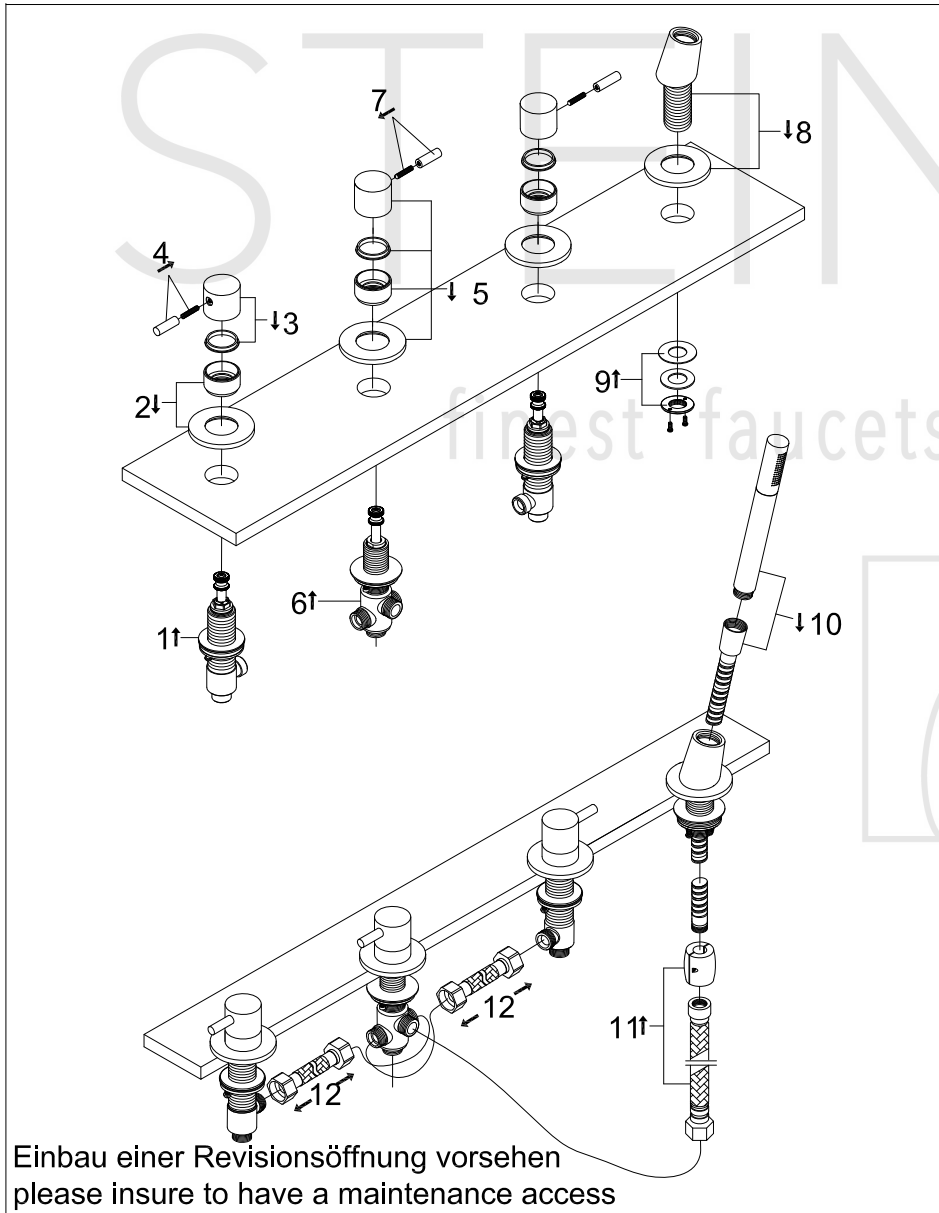

STEINBERG

4-Loch Wanne/Brause-Standarmatur

Art.Nr.100 2480

Installation

Einbau einer Revisionsöffnung vorsehen
please insure to have a maintenance access

Technische Zeichnung

Explosionszeichnung