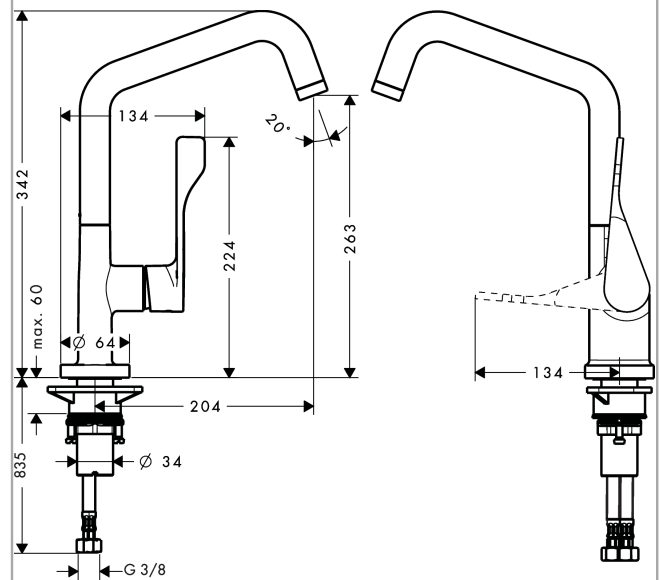

**AXOR Citterio**  
**Einhebel-Küchenmischer 260 mit Schwenkauslauf**  
 Oberfläche: **Polished Red Gold** Artikelnummer: **39850300**

## Merkmale

- ComfortZone 260
- Schwenkbereich einstellbar in 3 Stufen auf 110°, 150° oder 360°
- Normalstrahl
- maximale Durchflussmenge bei 3 bar: 12 l/min
- Keramikmischsystem
- Temperaturbegrenzung einstellbar
- Rückflussverhinderer integriert
- für Durchlauferhitzer geeignet
- P-IX 18330/IB

## Produktabbildung

## Maßzeichnung

**AXOR Citterio**  
**Einhebel-Küchenmischer 260 mit Schwenkauslauf**  
Oberfläche: **Polished Red Gold** Artikelnummer: **39850300**