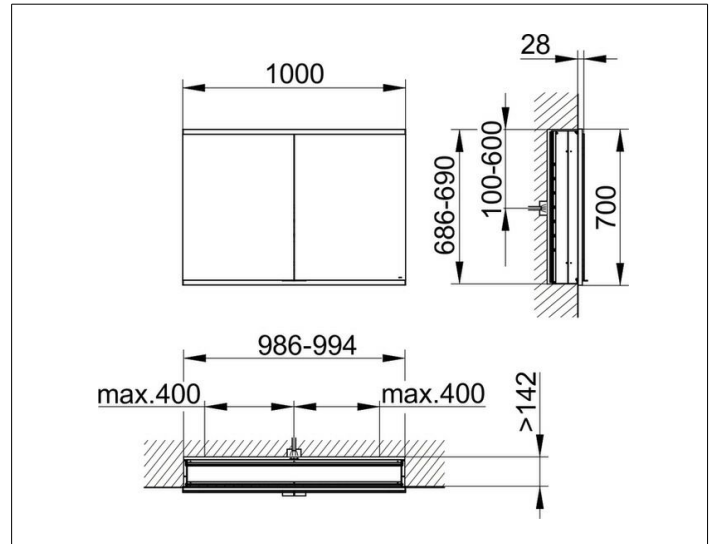

Royal Modular 2.0  
800210100100000 Spiegelschrank

PRODUKT

ZEICHNUNG

EEK: C ,

OBERFLÄCHE

silber-eloxiert

ABMESSUNG

1000 x 700 x 160 mm