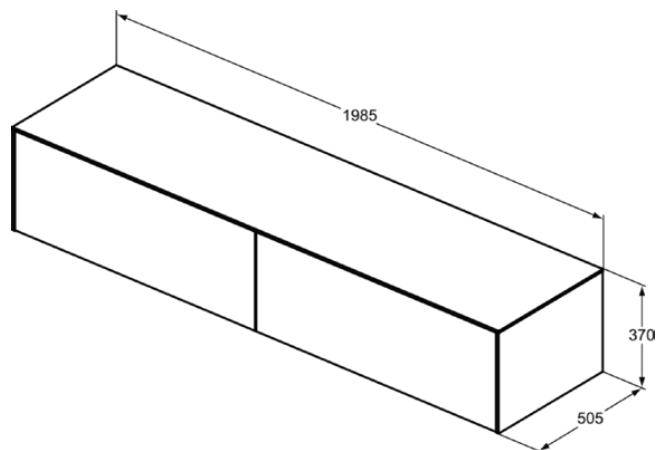

CONCA | Waschtisch-Unterschrank 1987x505x370 mm in walnuss dunkel dekor, 2 Schubladen | Push-to-open

Bild & Zeichnung

Allgemeine Informationen

Produktart	Waschtisch-Unterschrank
Marke	Ideal Standard
Kollektion	CONCA
Designer	Palomba Serafini Associati
Farbcode	Y5
Farbbeschreibung	Walnuss Dunkel Dekor
Oberflächenveredelung	Matt
Maximale Höhe (mm)	370
Maximale Breite (mm)	1987
Ausladung (mm)	505
Befestigungsart	Befestigungsset
EAN Code	8014140463719
Nettogewicht (kg)	69.00

Funktionen

Push-to-open

Downloads

- [Montageanleitung](#)
- [Ersatzteilliste](#)

Produktspezifikationen

Mit Waschtischplatte	Ja
Mit Ausschnitt	Nein
Anzahl der Türen (gesamt)	0
Anzahl der Türen (links öffnend)	0
Anzahl der Türen (rechts öffnend)	0
Anzahl der Schwingtüren	0
Anzahl der Schiebetüren	0
Anzahl der Rolltüren	0
Anzahl der Auszüge (gesamt)	2
Anzahl der externen Auszüge	2
Anzahl der internen Auszüge	0
Auszugsmechanismus	Push-to-open
Einzugsmechanismus	Soft-closing
Anzahl der offenen Fächer	0
Anzahl der Ablagen	0
Mit Steckdose	Nein
Mit Innenbeleuchtung	Nein
Materialspezifikation (Korpus)	Hochverdichtete 3-Schicht Spanplatte
Platzsparendes Modell	Nein
Materialspezifikation Waschtischplatte	MDF lackiert
PVD Technologie	Nein
IdealPlus Technologie	Nein