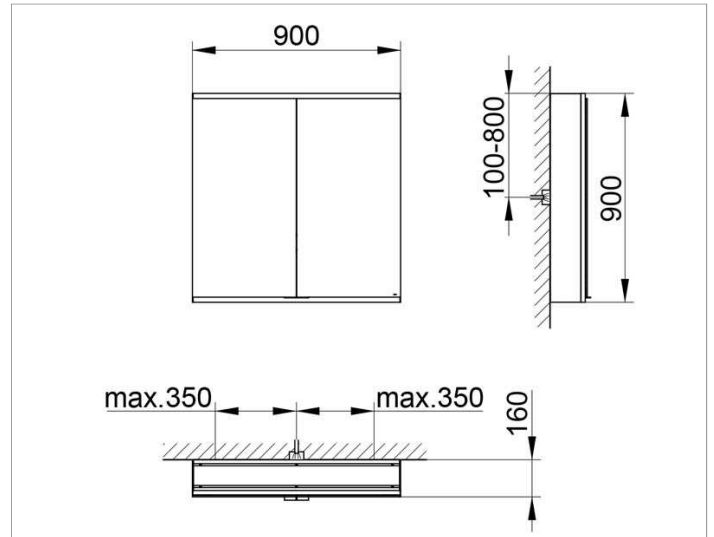

Royal Modular 2.0
800221091100000 Spiegelschrank

PRODUKT

ZEICHNUNG

EEK: A++, A+, A ,

OBERFLÄCHE

silber-eloxiert

ABMESSUNG

900 x 900 x 160 mm