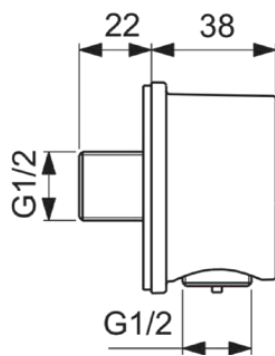

### Allgemeine Informationen

Produktkategorie:	Duschzubehör
Produktart:	Wandanschlussbogen
Marke:	Ideal Standard
Kollektion:	IDEALRAIN
Farbe:	SI - Silber
Oberflächenveredelung:	satin
Höhe (mm):	64
Breite (mm):	64
Ausladung (mm):	60
Nettogewicht (kg):	0.31
EAN Code:	3800861123255