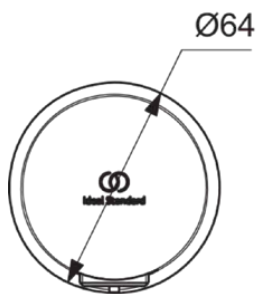

## IDEALRAIN

### Allgemeine Informationen

Produktkategorie:	Duschzubehör
Produktart:	Wandanschlussbogen
Marke:	Ideal Standard
Kollektion:	IDEALRAIN
Farbe:	SI - Silber
Oberflächenveredelung:	satin
Höhe (mm):	64
Breite (mm):	64
Ausladung (mm):	60
Nettogewicht (kg):	0.31
EAN Code:	3800861123255