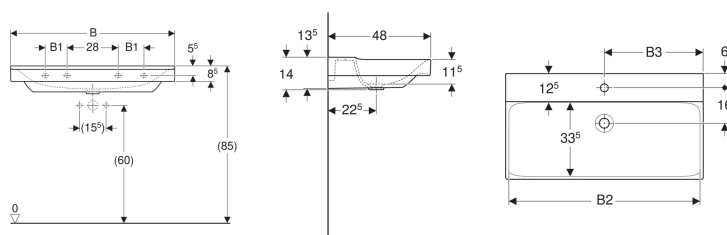

Geberit Xeno² Waschtisch

Beispielbild

Eigenschaften

- Unterbaufähig

Technische Daten

Werkstoff

Sanitärkeramik

Zusätzlich zu bestellen

- Waschbeckenanschluss

Art.-Nr.	Farbe / Oberfläche	Hahnloch	Überlauf	B	B1	B2	B3	Breite Unterschrank	H	T	Befestigungspunkte	VE 1
500.531.01.1	weiß / KeraTect	mittig	ohne	90 cm	12 cm	87.2 cm	45 cm	88 cm	14 cm	48 cm	4	1 St.

- Geberit Waschbeckenanschluss Clou, mit Hebelbetätigung nur für Waschtische mit einem Hahnloch. Mit Waschtischen 60 und 90 cm mit einem Hahnloch nur kompatibel, sofern ohne Unterschrank montiert
- Bei Verwendung mit Geberit Xeno² Waschtischunterschrank 580 und 880 mm ist das Geberit Ablaufventil Art.-Nr. 152.050.21.1 mitzubestellen