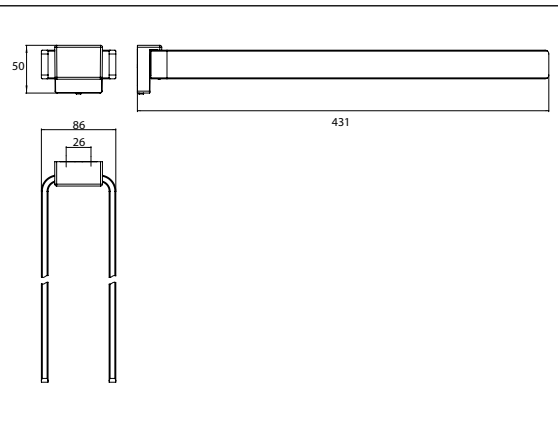

PRODUKTINFORMATION

Handtuchhalter, 2 armig, starr chrom

Art.-Nr.3250 001 43

431 mm