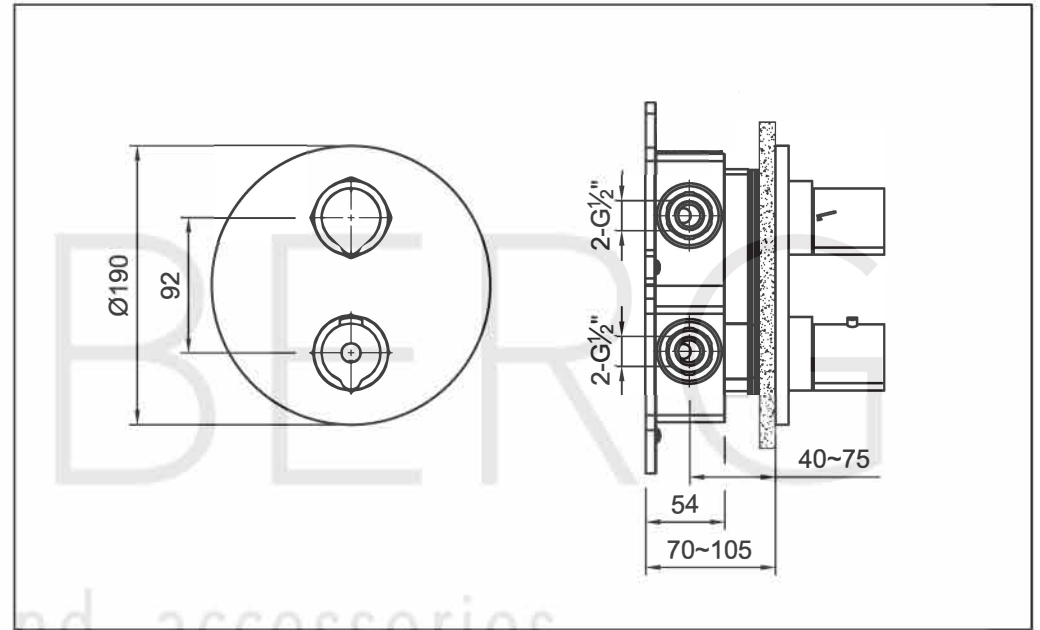

STEINBERG

Fertigmontageset

Art.Nr.100 4133 3 W

Installation

Technische Zeichnung

Explosionszeichnung