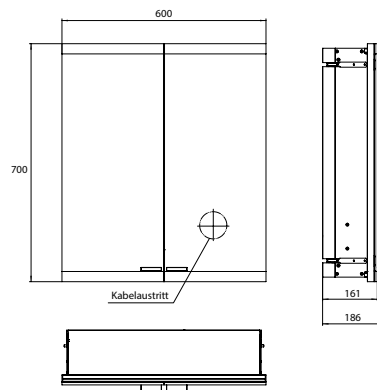

## PRODUKTINFORMATION

Lichtspiegelschrank evo, 600 mm, 2 Türen, Unterputzmodell, IP 20 aluminium, mit emco light system, ohne Spiegelheizung

Art.-Nr.9397 080 13

Mit emco light system: Bedienung der Funktionen Ein/Aus, Lichtstärke, Lichtfarbe (2.700 bis 6.500 K) und Szenenauswahl (Cosmetic, Energizing, Relaxing) über App, Controller oder direkt am Touch-Bedienfeld. Vernetzung verschiedener Lichtquellen über Bluetooth. Detailinformationen zum emco light system unter [www.emco-bath.com](http://www.emco-bath.com). Ohne emco light system: stufenlose Lichtsteuerung An/Aus, Helligkeit und Lichtfarbe (2.700 bis 6.500 K) über drei integrierte Touchbedienfelder, Waagerechte LED-Beleuchtung, verspiegelte Rückwand, 2 stufenlos einstellbare Glasablagen, 2 Steckdosen, Höhe: 700 mm