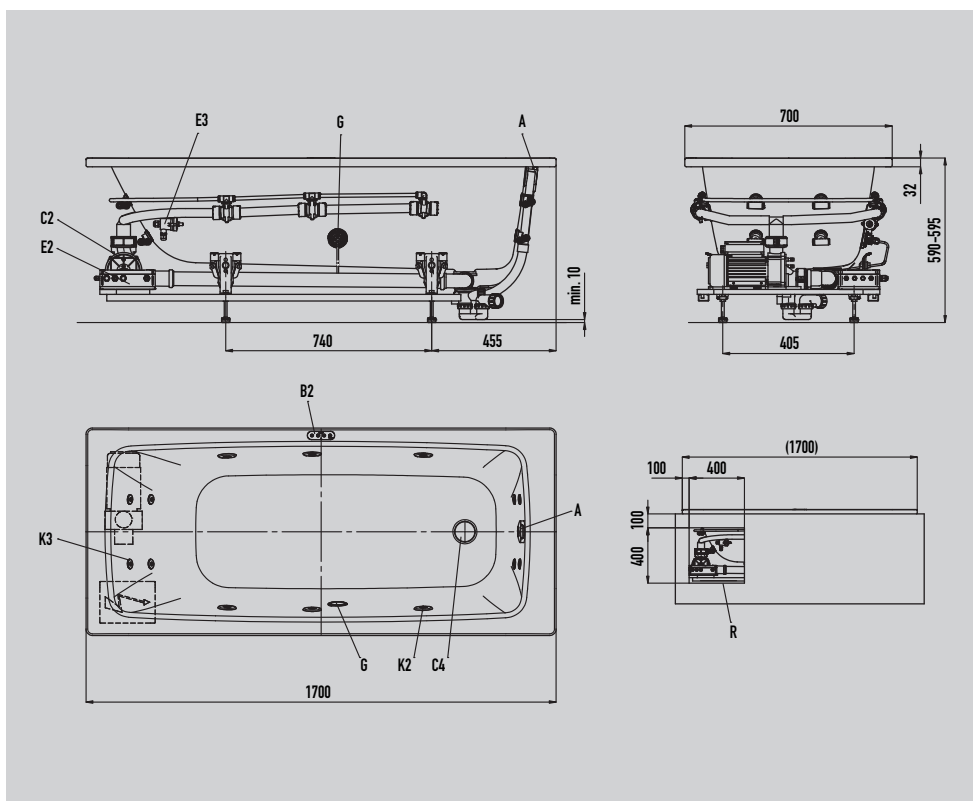

## Full Body

Abbildung ähnlich. Bei Konfiguration mit Whirlsystemen sind alle Sichtteile weiß.

### Attribute

A	Ab- und Überlaufgamitur
B2	Bedienpanel
C2	Pumpe Seitenbereich
C4	Bodenansaugung
E2	Kabelabzweigkasten
E3	Niveausensor
G	Beleuchtung - Scheinwerfer / Spektrallicht (Sonderzubehör)
K2	Seitendüsen
K3	Microjet Düsen
R	Revisionsbereich