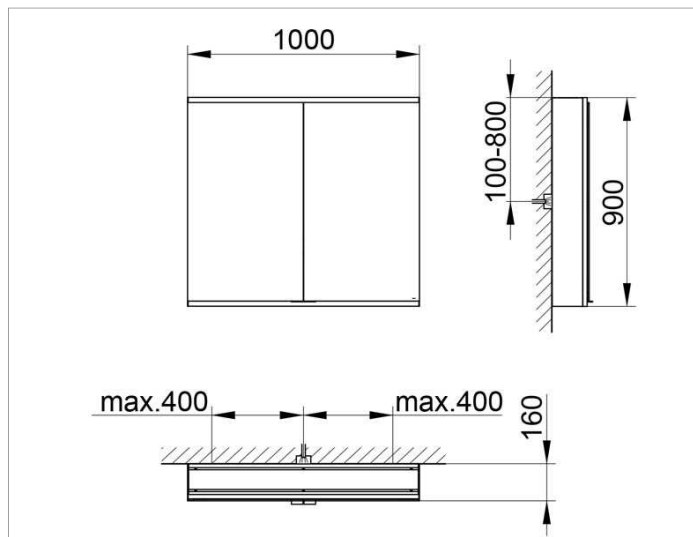

Royal Modular 2.0
800201101100200 Spiegelschrank

PRODUKT

ZEICHNUNG

OBERFLÄCHE

silber-eloxiert

ABMESSUNG

1000 x 900 x 160 mm