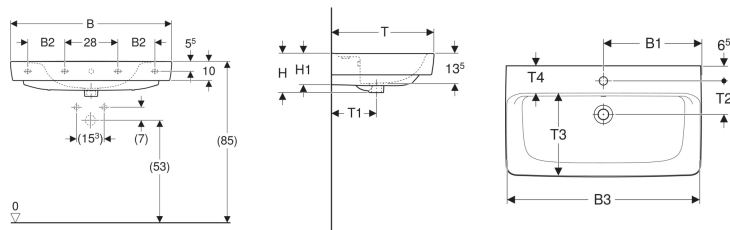

## Geberit Renova Plan Waschtisch

Beispielbild

### Eigenschaften

- Unterbaufähig
- Mit Halbsäule kombinierbar

### Technische Daten

Werkstoff

Sanitärkeramik

Art.-Nr.	Farbe / Oberfläche	Überlauf	Überlauf	B	B1	B2	B3	Breite Unterschränk	H	H1	T	T1	T2	T3	T4	Befestigungspunkte	VE 1
501.633.00.1	weiß	mittig	ohne	55 cm	28 cm	53.5 cm	48.4 cm	18 cm	14.5 cm	44 cm	20 cm	13.5 cm	32 cm	11.5 cm	2	1 St.	

- Bei den Waschtischen 55, 60 und 65 cm ohne Überlauf, ist der Überlaufkanal komplett geschlossen