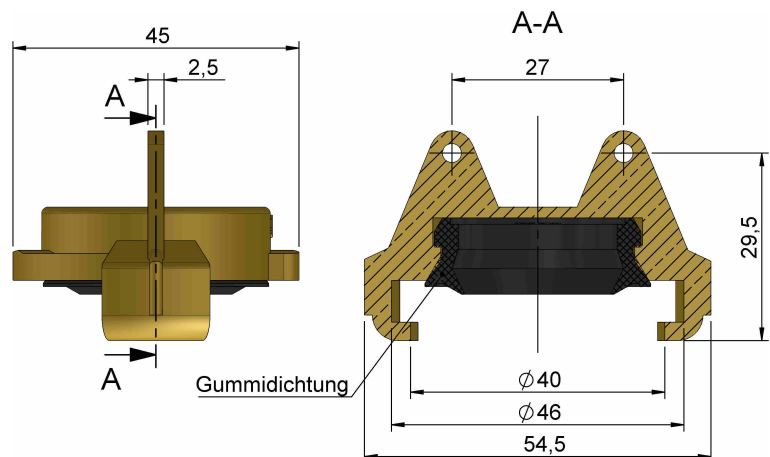

Produktdatenblatt

Artikelbezeichnung: Schnellkupplung
Blindkupplung passend für alle Größen

Artikelnummer: GA 3390 1000 001

Technische Daten

Medien: Trinkwasser sowie andere neutrale Flüssigkeiten
Temperatur: min. 5°C / max. 70°C
Betriebsdruck: max. 10 bar (PN 10)
Material: Messing
Dichtung: NBR
mit KTW und W270 Freigabe

Nockenweite: 40mm

Ersatzteil

Gummidichtung GA3390 2000 002

Stand: Februar 2017
Technische Änderungen vorbehalten