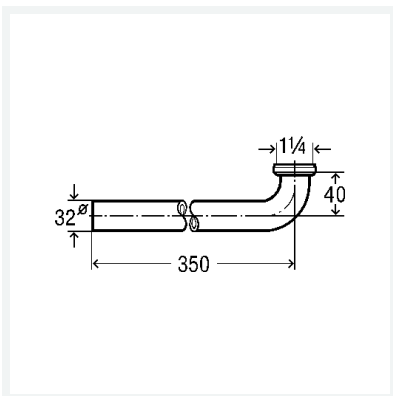

**Ablaufbogen 90°
Modell 5621.24**

Artikel 575 588

Eigenschaften

Gewinde zylindrisch	G	1 1/4
Durchmesser Nominal	DN	32
Länge	L	350
Gewicht	230 g	
Volumen	6216 cm ³	
Werkstoff	Messing verchromt	