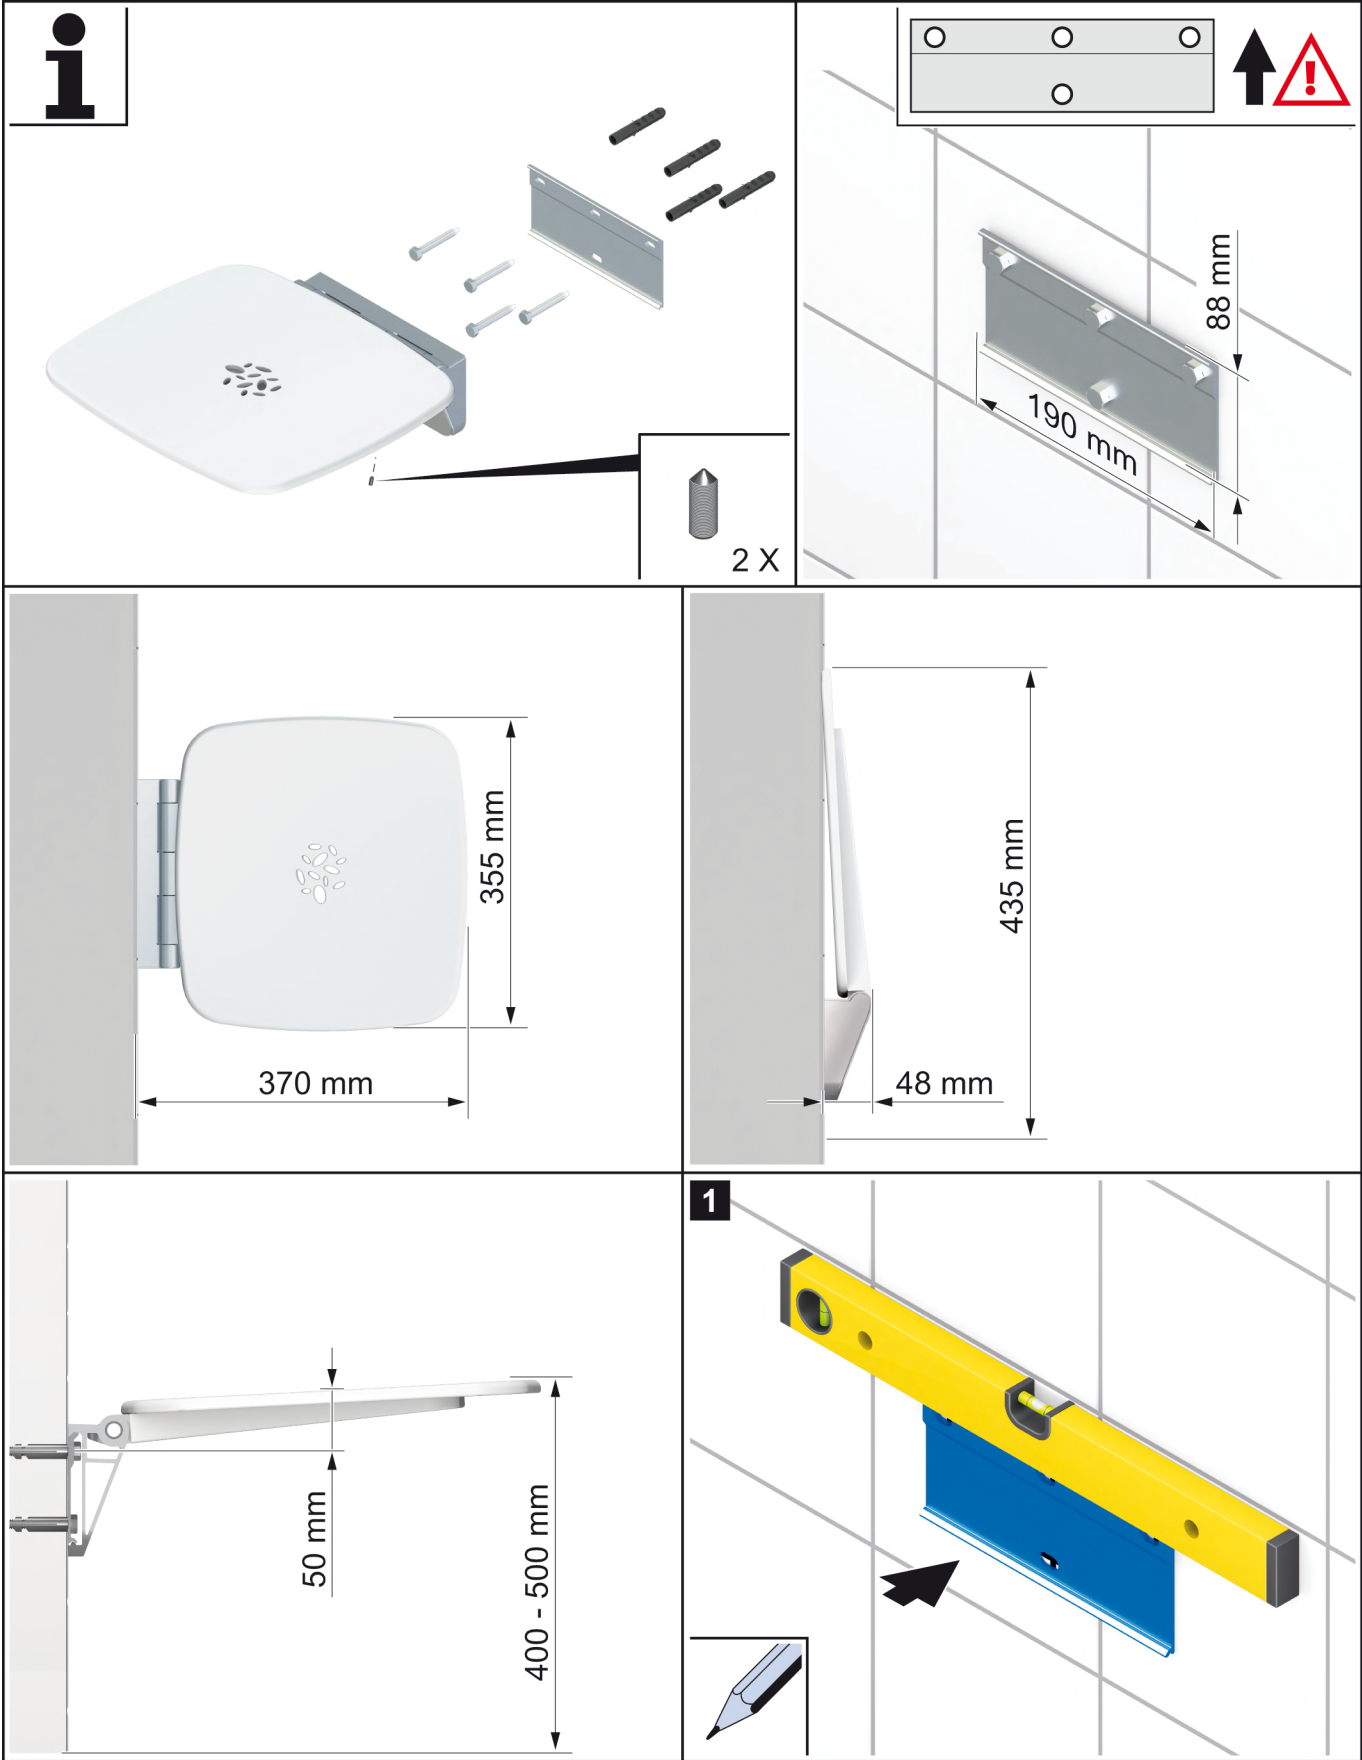

ViCare UNIVERSAL

- | | | | |
|---------------------------------------|---------------------------------|---------------------------------|----------------------------------|
| DE Montageanleitung | AR دليل التركيب | HU Szerelési útmutató | PT Instruções de montagem |
| EN Installation instructions | BG Ръководство за монтаж | ID Petunjuk pemasangan | RO Manual de montaj |
| ES Instrucciones de montaje | CS Návod k montáži | JA 取付説明書 | SK Návod na montáž |
| FR Instructions de montage | DA Monteringsvejledning | KO 설치 가이드 | SL Navodila za montažo |
| IT Istruzioni per il montaggio | EE Paigaldusjuhend | LT Montavimo instrukcija | SV Monteringsanvisning |
| NL Montagehandleiding | EL Οδηγίες τοποθέτησης | LV Montāžas instrukcija | TH คู่มือการติดตั้ง |
| RU Инструкция по монтажу | FI Asennusohje | NO Monteringsanvisning | TR Montaj kılavuzu |
| ZH 安装说明 | HR Uputa za montažu | PL Instrukcja montażu | UK Інструкція з монтажу |