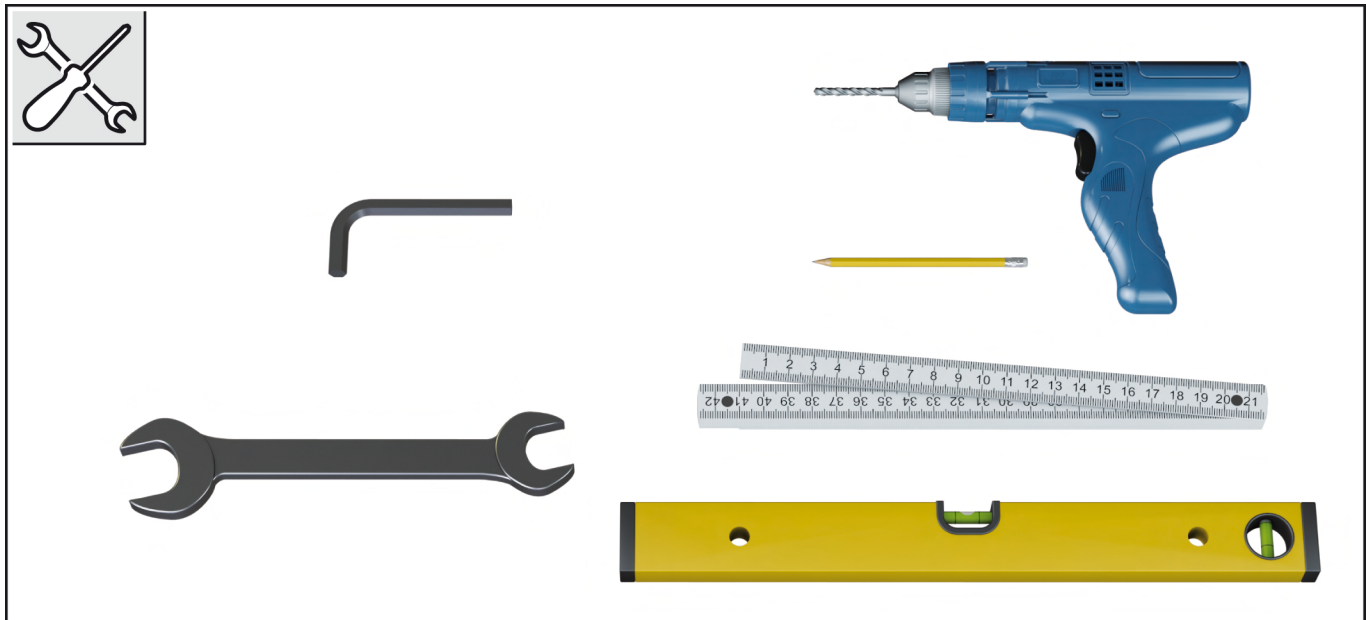

ViCare UNIVERSAL

- | | | | |
|---------------------------------------|---------------------------------|---------------------------------|----------------------------------|
| DE Montageanleitung | AR دليل التركيب | HU Szerelési útmutató | PT Instruções de montagem |
| EN Installation instructions | BG Ръководство за монтаж | ID Petunjuk pemasangan | RO Manual de montaj |
| ES Instrucciones de montaje | CS Návod k montáži | JA 取付説明書 | SK Návod na montáž |
| FR Instructions de montage | DA Monteringsvejledning | KO 설치 가이드 | SL Navodila za montažo |
| IT Istruzioni per il montaggio | EE Paigaldusjuhend | LT Montavimo instrukcija | SV Monteringsanvisning |
| NL Montagehandleiding | EL Οδηγίες τοποθέτησης | LV Montāžas instrukcija | TH คู่มือการติดตั้ง |
| RU Инструкция по монтажу | FI Asennusohje | NO Monteringsanvisning | TR Montaj kılavuzu |
| ZH 安装说明 | HR Uputa za montažu | PL Instrukcja montażu | UK Інструкція з монтажу |