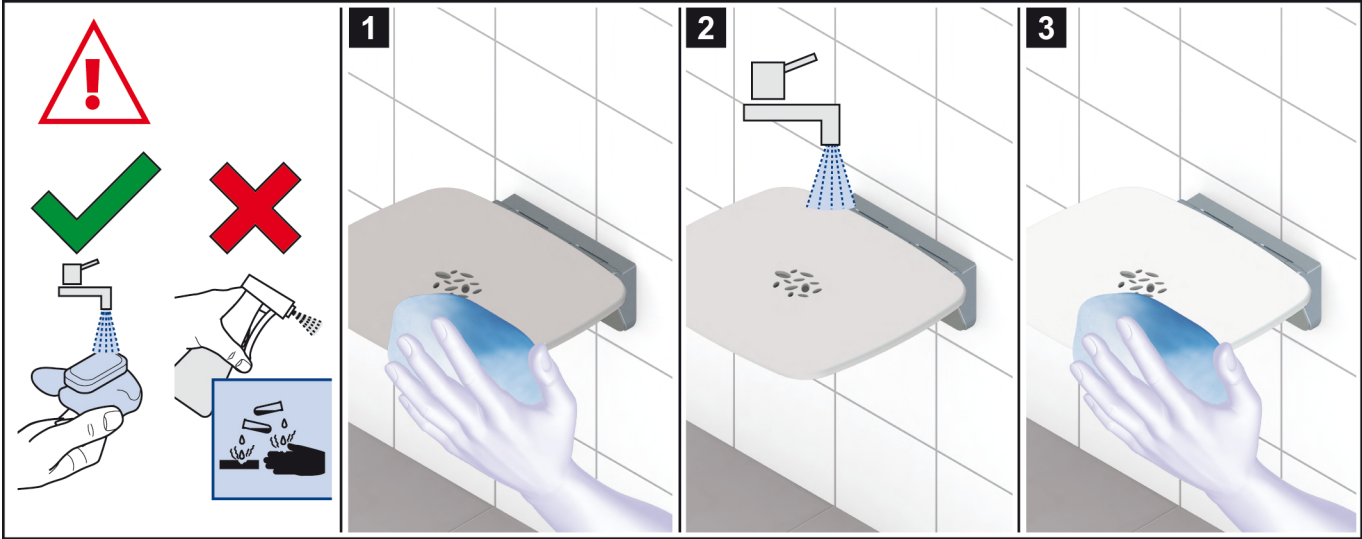

ViCare UNIVERSAL

- | | | | |
|---------------------------------------|---------------------------------|---------------------------------|----------------------------------|
| DE Montageanleitung | AR دليل التركيب | HU Szerelési útmutató | PT Instruções de montagem |
| EN Installation instructions | BG Ръководство за монтаж | ID Petunjuk pemasangan | RO Manual de montaj |
| ES Instrucciones de montaje | CS Návod k montáži | JA 取付説明書 | SK Návod na montáž |
| FR Instructions de montage | DA Monteringsvejledning | KO 설치 가이드 | SL Navodila za montažo |
| IT Istruzioni per il montaggio | EE Paigaldusjuhend | LT Montavimo instrukcija | SV Monteringsanvisning |
| NL Montagehandleiding | EL Οδηγίες τοποθέτησης | LV Montāžas instrukcija | TH คู่มือการติดตั้ง |
| RU Инструкция по монтажу | FI Asennusohje | NO Monteringsanvisning | TR Montaj kılavuzu |
| ZH 安装说明 | HR Uputa za montažu | PL Instrukcja montażu | UK Інструкція з монтажу |