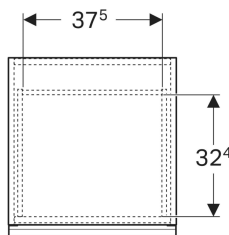

Geberit Acanto Seitenschrank mit einer Schublade und einer Innenschublade

Beispielbild

Eigenschaften

- FSC™ C134279 zertifiziert
- Wandhängend
- Mit einer Schublade
- Mit einer Innenschublade
- Griff zum Öffnen
- Griff austauschbar

- Schublade mit Selbststeinzug
- Feuchtigkeitsbeständig
- Vormontiert geliefert

Technische Daten

Werkstoff	Hochverdichtete Dreischicht-Holzspanplatte
Schubladenbelastung max.	30 kg

Lieferumfang

- Seitenschrank

- Befestigungsmaterial

Art.-Nr.	Farbe / Oberfläche	B	H	T	VE1	
503.010.01.2	Korpus: weiß / lackiert hochglänzend Front: weiß / Glas glänzend Griff: weiß / pulverbeschichtet matt	45.2 cm	52 cm	47.5 cm	1 St.	Neu