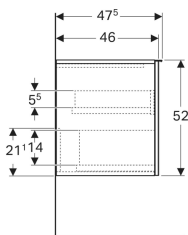

Geberit Acanto Seitenschrank mit einer Schublade und einer Innenschublade

Beispielbild

Eigenschaften

- FSC™ C134279 zertifiziert
- Wandhängend
- Mit einer Schublade
- Mit einer Innenschublade
- Griff zum Öffnen
- Griff austauschbar

- Schublade mit Selbststeinzug
- Feuchtigkeitsbeständig
- Vormontiert geliefert

Technische Daten

Werkstoff	Hochverdichtete Dreischicht-Holzspanplatte
Schubladenbelastung max.	30 kg

Lieferumfang

- Seitenschrank

- Befestigungsmaterial

Art.-Nr.	Farbe / Oberfläche	B	H	T	VE1	
503.010.01.2	Korpus: weiß / lackiert hochglänzend Front: weiß / Glas glänzend Griff: weiß / pulverbeschichtet matt	45.2 cm	52 cm	47.5 cm	1 St.	Neu