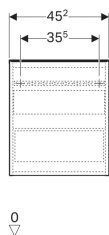

Geberit Acanto Seitenschrank mit einer Schublade und einer Innenschublade

Beispielbild

Eigenschaften

- FSC™ C134279 zertifiziert
- Wandhängend
- Mit einer Schublade
- Mit einer Innenschublade
- Griff zum Öffnen
- Griff austauschbar

- Befestigungsmaterial

Art.-Nr.	Farbe / Oberfläche	B	H	T	VE1	
503.010.01.2	Korpus: weiß / lackiert hochglänzend Front: weiß / Glas glänzend Griff: weiß / pulverbeschichtet matt	45.2 cm	52 cm	47.5 cm	1 St.	Neu