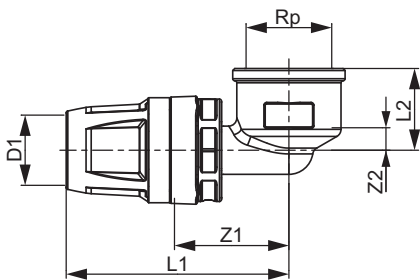

**TECElogo-Push Winkelübergangsmuffe, Standard Messing**

Artikelnummer: 8610202

Dimension: 16 x Rp 1/2"

Material: Standard Messing

LE 1: 10 St.

LE 2: 100 St.

**Beschreibung:****Vertriebsdaten:**

Produktname: TECElogo-Push Winkelübergangsmuffe Standard Messing, Dim. 16 x 1/2"

Warengruppe: 820

Produktgruppe: 1008200020

Dimension: 16 x Rp 1/2"

Z1: 28

Z2: 8

L1: 55

L2: 20