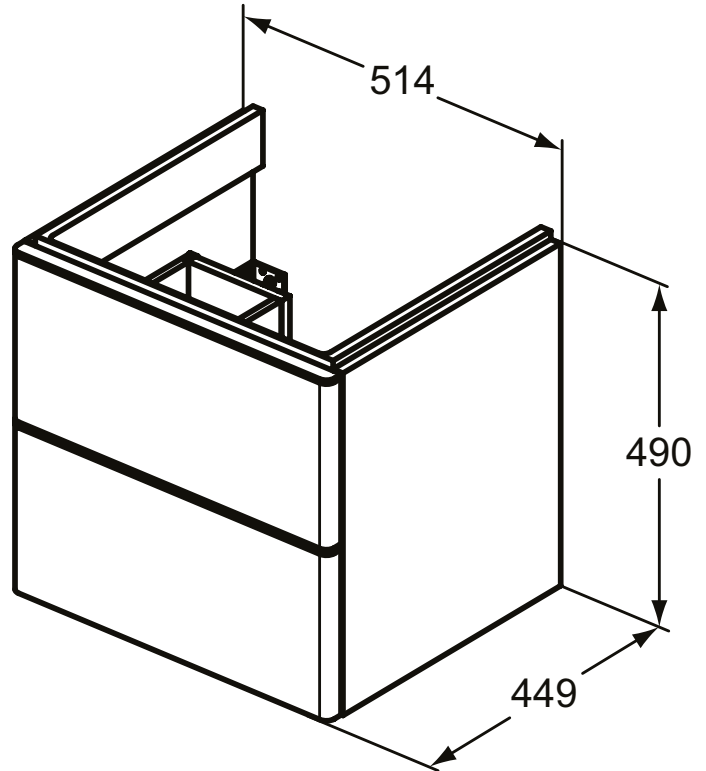

Ideal Standard

Möbel

Adapto

Artikel-Nr.: T4294WG

Waschtischunterschrank 510x490mm

Adapto Waschtischunterschrank 510x490mm, mit 2 Push-Open Auszügen

Farbe: WG - Hochglanz weiß lackiert

Eigenschaften: .Push-Open Möbel
.FSC Zerifiziert

Mehr Produktdetails:

Montage:	Wandhängend
Gewicht (kg):	26,00
Material:	Holz
Höhe (mm):	490
Breite (mm):	510
Tiefe/Ausladung (mm):	450
Form:	Rechteckig

Ideal Standard GmbH - Deutschland

Euskirchener Straße 80, 53121 Bonn, Deutschland - Tel: +49 (0)228 521 0