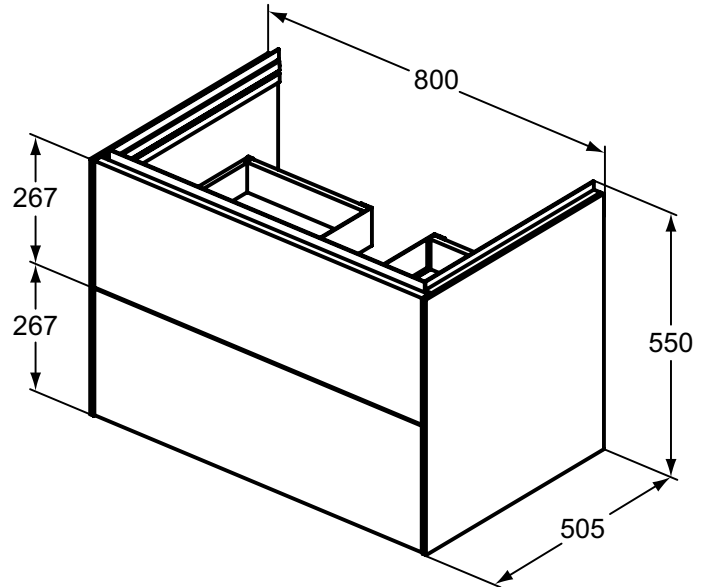

Ideal Standard

Conca

Artikel-Nr.: T4574Y6

Waschtischunterschrank 800x555mm

Conca Waschtischunterschrank 800x555mm, mit 2 Push-Pull Auszügen

Farbe: Y6 - Eiche hell

Eigenschaften: .Push-Pull Möbel
.FSC Zerifiziert

Mehr Produktdetails:

Montage:	Wandhängend
Gewicht (kg):	41,00
Material:	MDF
Designer:	Palomba Serafini Associati
Höhe (mm):	555
Breite (mm):	800
Tiefe/Ausladung (mm):	505
Form:	Rechteckig

Ideal Standard GmbH - Deutschland