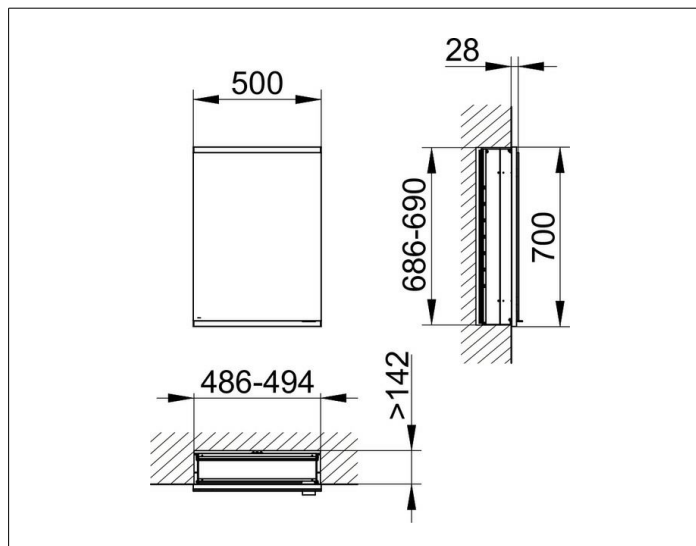

Royal Modular 2.0
800000050100000 Spiegelschrank

PRODUKT

ZEICHNUNG

OBERFLÄCHE

silber-eloxiert

ABMESSUNG

500 x 700 x 160 mm