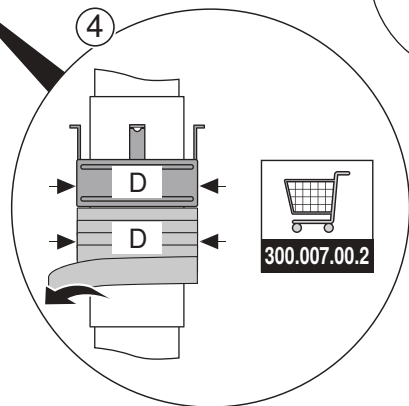

Geberit Silent-PP

ø 32 / DN 30	ø 32-56 / DN 30-56
ø 40 / DN 40	ø 32-56 / DN 30-56
ø 50 / DN 50	ø 32-56 / DN 30-56
ø 75 / DN 70	ø 63 / 75 / DN 60 / 70
ø 90 / DN 90	ø 90 / DN 90
ø 110 / DN 100	ø 110 / DN 100
ø 125 / DN 125	X
ø 160 / DN 150	X

ø / DN	S
32 / 30	1,4 cm
40 / 40	0,9 cm
50 / 50	0,3 cm