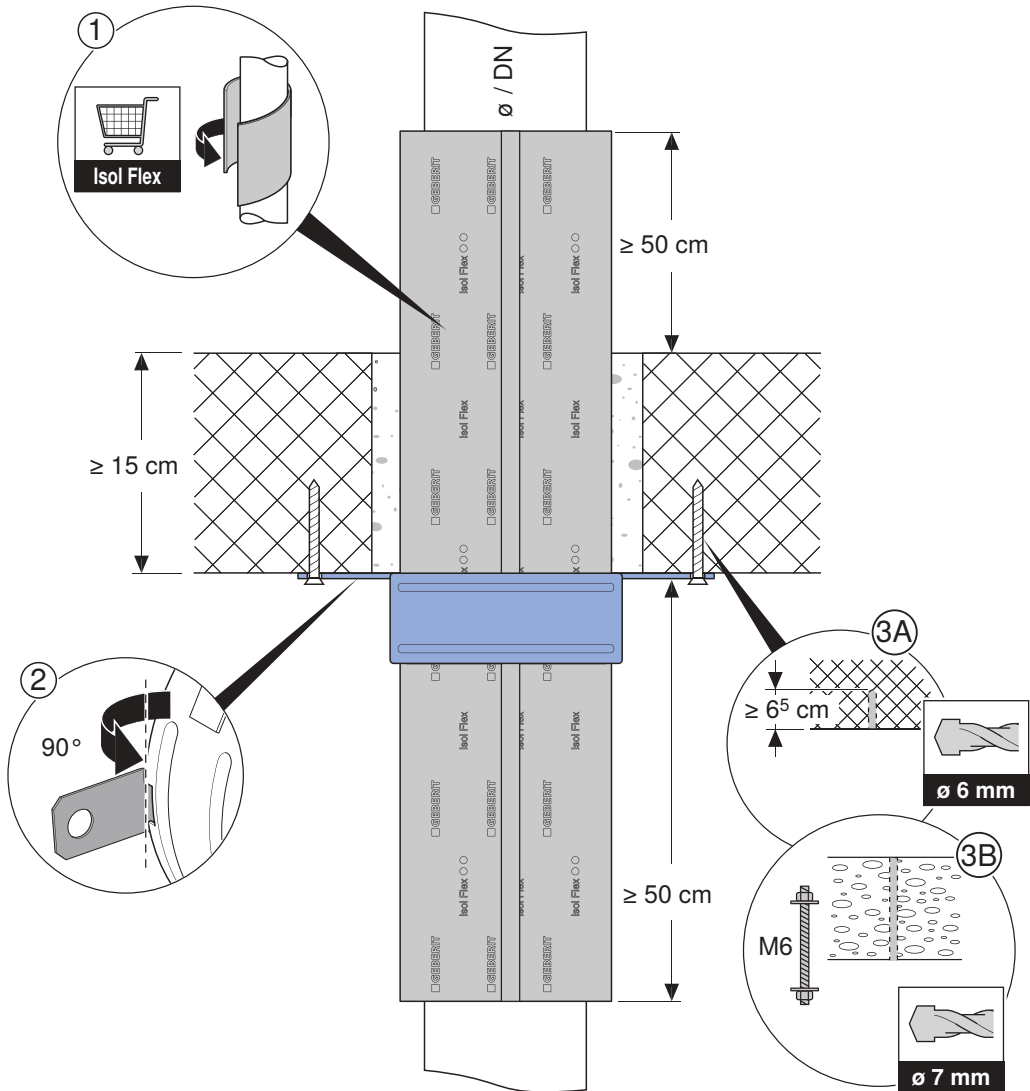

ø / DN	X
≤ 110 / 100	1-5 cm
125 / 125	1-7 cm
160 / 150	3-8 cm
200 / 200	3-9 cm

ø / DN	S
160 / 150	12 cm

300.007.00.2

Geberit Silent-Pro / Geberit Isol Flex

	
ø 50 / DN 50	ø 63 / 75 / DN 60 / 70
ø 75 / DN 70	ø 110 / DN 100
ø 90 / DN 90	ø 110 / DN 100
ø 110 / DN 100	ø 125 / 135 / DN 125
ø 125 / DN 125	ø 160 / DN 150
ø 160 / DN 150	ø 200 / DN 200