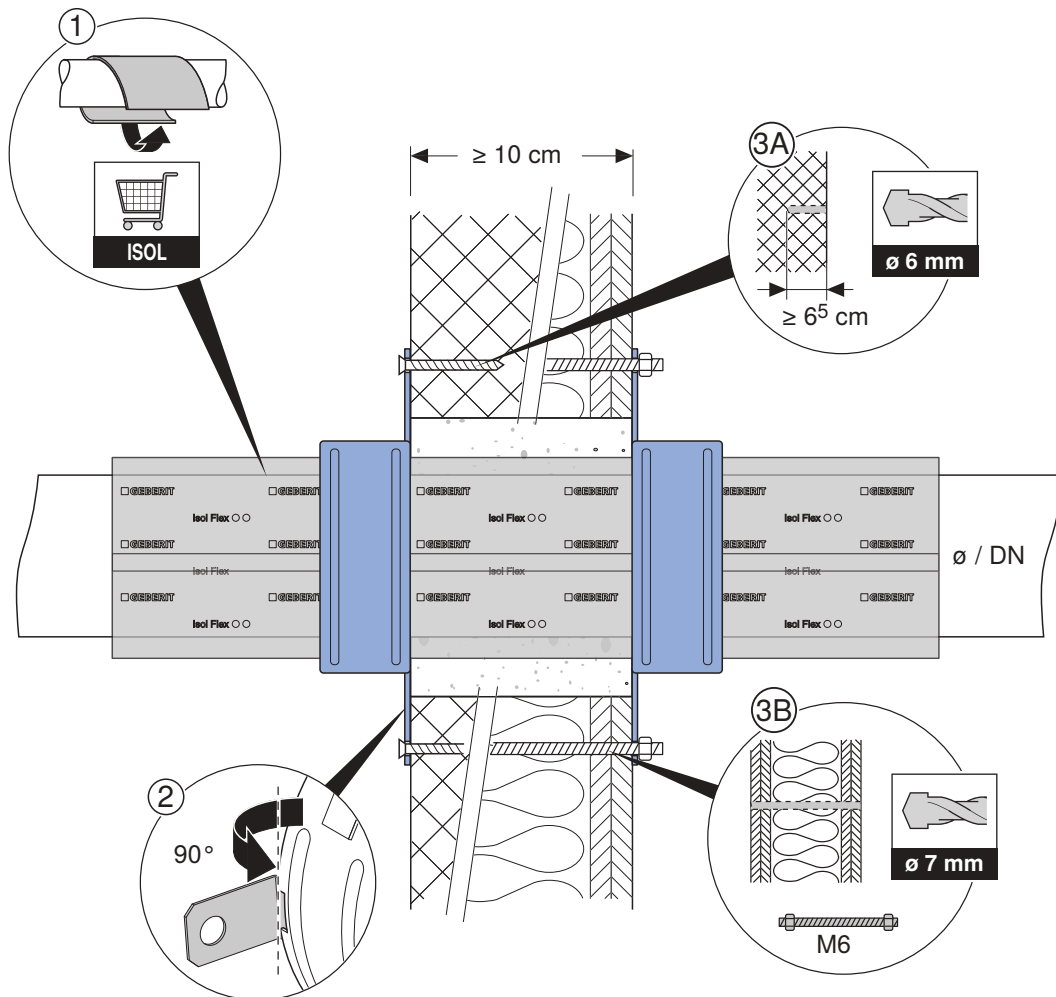

Geberit PE / Geberit Silent-db20 / Geberit Isol Flex

Geberit PE	ø 50 / DN 50	ø 63 / 75	/ DN 60 / 70
Geberit PE	ø 56 / DN 56	ø 63 / 75	/ DN 60 / 70
Geberit PE	ø 63 / DN 60	ø 90	/ DN 90
Geberit PE	ø 75 / DN 70	ø 110	/ DN 100
Geberit PE	ø 90 / DN 90	ø 110	/ DN 100
Geberit PE	ø 110 / DN 100	ø 125 / 135	/ DN 125
Geberit PE	ø 125 / DN 125	ø 160	/ DN 150
Geberit PE	ø 160 / DN 150	ø 200	/ DN 200
Silent-db20	ø 75 / DN 70	ø 110	/ DN 100
Silent-db20	ø 90 / DN 90	ø 110	/ DN 100
Silent-db20	ø 110 / DN 100	ø 125 / 135	/ DN 125
Silent-db20	ø 135 / DN 125	ø 160	/ DN 150
Silent-db20	ø 160 / DN 150	ø 200	/ DN 200

0 cm