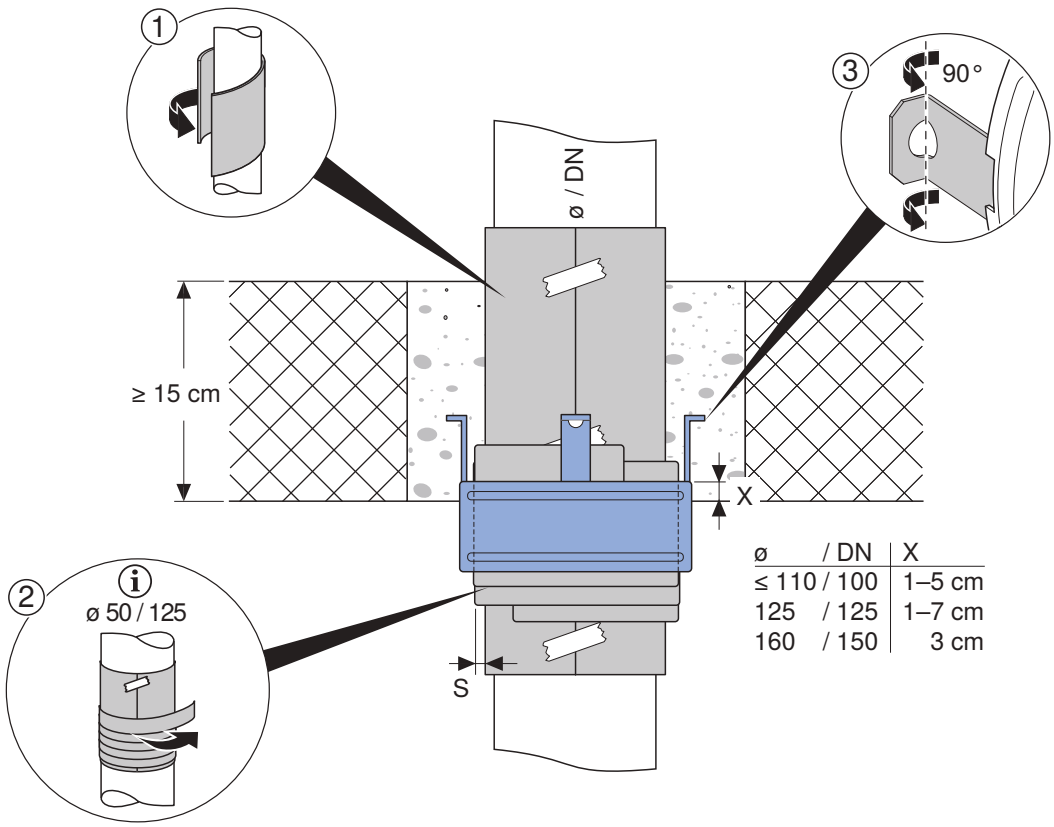

Geberit Silent-Pro

i				
	ø 50 / DN 50	ø 32-56 / DN 30-56		
	ø 75 / DN 70	ø 63 / 75 / DN 60 / 70		
	ø 90 / DN 90	ø 90 / DN 90		
	ø 110 / DN 100	ø 110 / DN 100		
	ø 125 / DN 125	ø 125 / 135 / DN 125		
	ø 160 / DN 150	ø 160 / DN 150		

ø / DN	X
≤ 110 / 100	1-5 cm
125 / 125	1-7 cm
160 / 150	3 cm

ø / DN	S
50 / 50	0³ cm
125 / 125	0⁶ cm