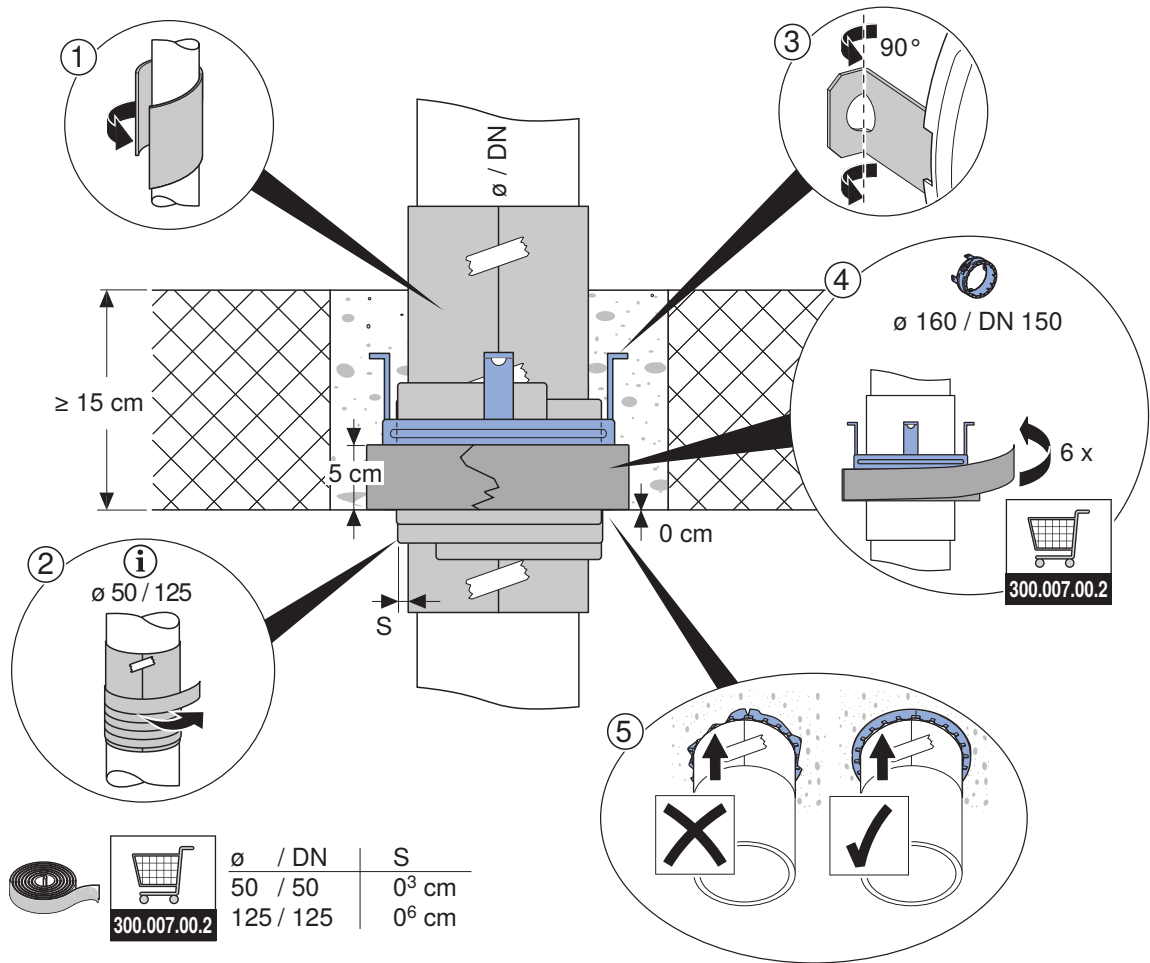

**Geberit Silent-Pro** 

			
	∅ 50 / DN 50	∅ 32–56 / DN 30–56	
	∅ 75 / DN 70	∅ 63 / 75 / DN 60 / 70	
	∅ 90 / DN 90	∅ 90 / DN 90	
	∅ 110 / DN 100	∅ 110 / DN 100	
	∅ 125 / DN 125	∅ 125 / 135 / DN 125	
	∅ 160 / DN 150	∅ 160 / DN 150	