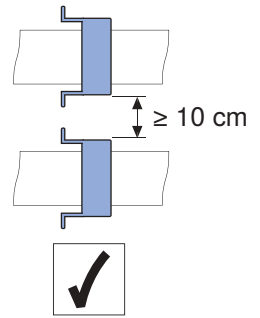

Geberit Silent-PP

i			
ø 32 / DN 30	ø 32-56	/ DN 30-56	
ø 40 / DN 40	ø 32-56	/ DN 30-56	
ø 50 / DN 50	ø 63 / 75	/ DN 60 / 70	
ø 75 / DN 70	ø 90	/ DN 90	
ø 90 / DN 90	ø 110	/ DN 100	
ø 110 / DN 100	ø 125 / 135	/ DN 125	
ø 125 / DN 125	ø 160	/ DN 150	
ø 160 / DN 150	ø 200	/ DN 200