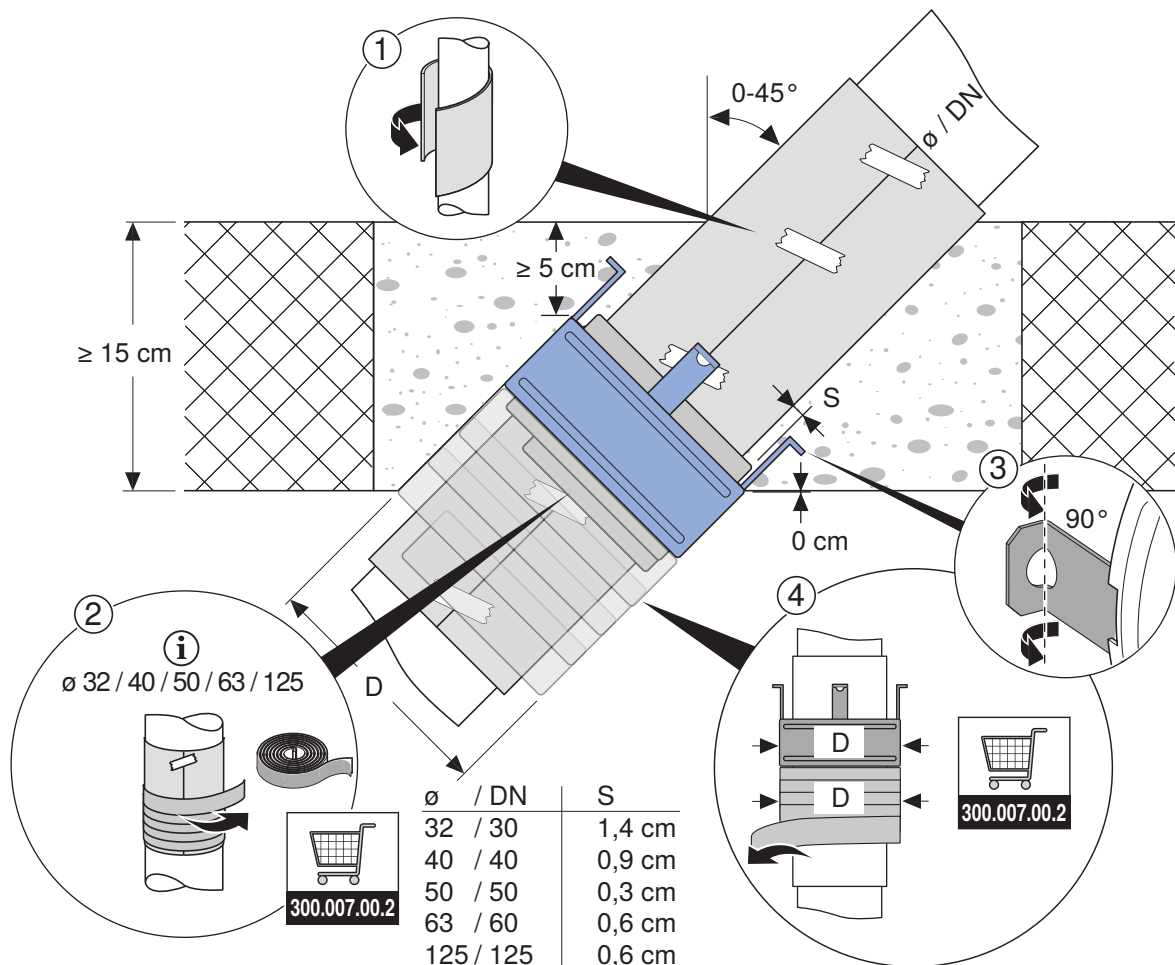

Geberit PE / Geberit Silent-db20

Geberit PE	ø 32 / DN 30	ø 32-56 / DN 30-56
Geberit PE	ø 40 / DN 40	ø 32-56 / DN 30-56
Geberit PE	ø 50 / DN 50	ø 32-56 / DN 30-56
Geberit PE	ø 56 / DN 56	ø 32-56 / DN 30-56
Geberit PE	ø 63 / DN 60	ø 63 / 75 / DN 60 / 70
Geberit PE	ø 75 / DN 70	ø 63 / 75 / DN 60 / 70
Geberit PE	ø 90 / DN 90	ø 90 / DN 90
Geberit PE	ø 110 / DN 100	ø 110 / DN 100
Geberit PE	ø 125 / DN 125	ø 125 / 135 / DN 125
Geberit PE	ø 160 / DN 150	✗
Geberit PE	ø 200 / DN 200	✗
Silent-db20	ø 56 / DN 56	ø 32-56 / DN 30-56
Silent-db20	ø 63 / DN 60	ø 63 / 75 / DN 60 / 70
Silent-db20	ø 75 / DN 70	ø 63 / 75 / DN 60 / 70
Silent-db20	ø 90 / DN 90	ø 90 / DN 90
Silent-db20	ø 110 / DN 100	ø 110 / DN 100
Silent-db20	ø 135 / DN 125	ø 125 / 135 / DN 125
Silent-db20	ø 160 / DN 150	✗