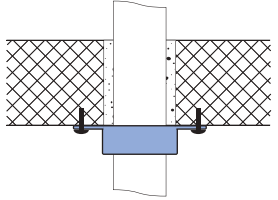

+

Geberit PE /
Geberit Isol Flex

→ **2** **C** 21