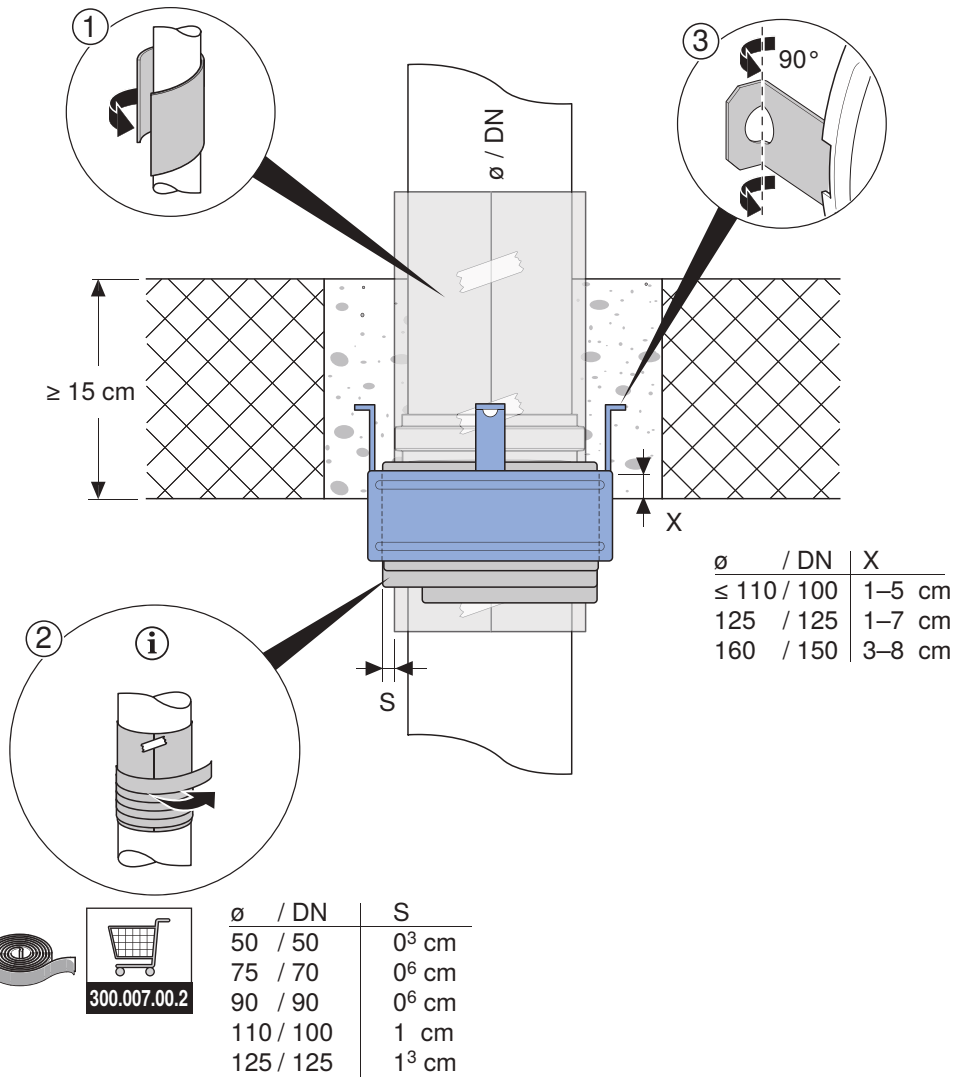

Geberit Silent-Pro

	
ø 50 / DN 50	ø 63 / 75 / DN 60 / 70
ø 75 / DN 75	ø 90 / DN 90
ø 90 / DN 90	ø 110 / DN 100
ø 110 / DN 110	ø 125 / 135 / DN 125
ø 125 / DN 125	ø 160 / DN 150

Geberit Silent-Pro

∅ 50 / DN 50	∅ 63 / 75 / DN 60 / 70
∅ 75 / DN 70	∅ 90 / DN 90
∅ 90 / DN 90	∅ 110 / DN 100
∅ 110 / DN 100	∅ 125 / 135 / DN 125
∅ 125 / DN 125	∅ 160 / DN 150