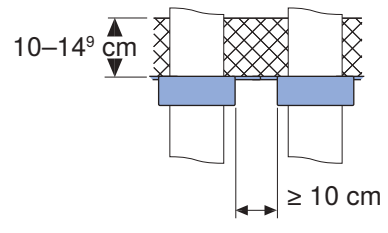

Geberit PE / Geberit Silent-db20

Geberit PE	ø 32 / DN 30	ø 32-56 / DN 30-56
Geberit PE	ø 40 / DN 40	ø 32-56 / DN 30-56
Geberit PE	ø 50 / DN 50	ø 32-56 / DN 30-56
Geberit PE	ø 56 / DN 56	ø 32-56 / DN 30-56
Geberit PE	ø 63 / DN 60	ø 63 / 75 / DN 60 / 70
Geberit PE	ø 75 / DN 70	ø 63 / 75 / DN 60 / 70
Geberit PE	ø 90 / DN 90	ø 90 / DN 90
Geberit PE	ø 110 / DN 100	ø 110 / DN 100
Geberit PE	ø 125 / DN 125	ø 125 / 135 / DN 125
Geberit PE	ø 160 / DN 150	ø 160 / DN 150
Geberit PE	ø 200 / DN 200	ø 200 / DN 200
Silent-db20	ø 56 / DN 56	ø 32-56 / DN 30-56
Silent-db20	ø 63 / DN 60	ø 63 / 75 / DN 60 / 70
Silent-db20	ø 75 / DN 70	ø 63 / 75 / DN 60 / 70
Silent-db20	ø 90 / DN 90	ø 90 / DN 90
Silent-db20	ø 110 / DN 100	ø 110 / DN 100
Silent-db20	ø 135 / DN 125	ø 125 / 135 / DN 125
Silent-db20	ø 160 / DN 150	ø 160 / DN 150