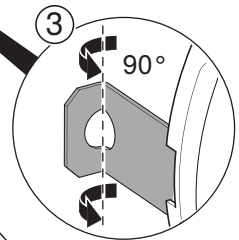

Geberit Silent-PP

ø 32 / DN 30	ø 32-56 / DN 30-56
ø 40 / DN 40	ø 32-56 / DN 30-56
ø 50 / DN 50	ø 32-56 / DN 30-56
ø 75 / DN 70	ø 63 / 75 / DN 60 / 70
ø 90 / DN 90	ø 90 / DN 90
ø 110 / DN 100	ø 110 / DN 100
ø 125 / DN 125	X
ø 160 / DN 150	X

ø / DN	S
32 / 30	1,4 cm
40 / 40	0,9 cm
50 / 50	0,3 cm