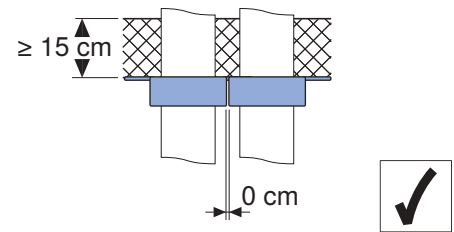

Geberit PE / Geberit Silent-db20

Geberit PE	ø 32 / DN 30	ø 32-56 / DN 30-56
Geberit PE	ø 40 / DN 40	ø 32-56 / DN 30-56
Geberit PE	ø 50 / DN 50	ø 32-56 / DN 30-56
Geberit PE	ø 56 / DN 56	ø 32-56 / DN 30-56
Geberit PE	ø 63 / DN 60	ø 63 / 75 / DN 60 / 70
Geberit PE	ø 75 / DN 70	ø 63 / 75 / DN 60 / 70
Geberit PE	ø 90 / DN 90	ø 90 / DN 90
Geberit PE	ø 110 / DN 100	ø 110 / DN 100
Geberit PE	ø 125 / DN 125	ø 125 / 135 / DN 125
Geberit PE	ø 160 / DN 150	ø 160 / DN 150
Geberit PE	ø 200 / DN 200	ø 200 / DN 200
Silent-db20	ø 56 / DN 56	ø 32-56 / DN 30-56
Silent-db20	ø 63 / DN 60	ø 63 / 75 / DN 60 / 70
Silent-db20	ø 75 / DN 70	ø 63 / 75 / DN 60 / 70
Silent-db20	ø 90 / DN 90	ø 90 / DN 90
Silent-db20	ø 110 / DN 100	ø 110 / DN 100
Silent-db20	ø 135 / DN 125	ø 125 / 135 / DN 125
Silent-db20	ø 160 / DN 150	ø 160 / DN 150