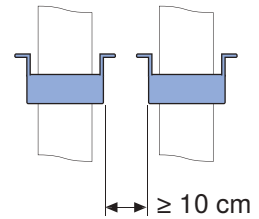

Geberit Silent-PP

ø 32 / DN 30	ø 32-56 / DN 30-56
ø 40 / DN 40	ø 32-56 / DN 30-56
ø 50 / DN 50	ø 32-56 / DN 30-56
ø 75 / DN 70	ø 63 / 75 / DN 60 / 70
ø 90 / DN 90	ø 90 / DN 90
ø 110 / DN 100	ø 110 / DN 100
ø 125 / DN 125	X
ø 160 / DN 150	X

ø / DN	S
32 / 30	1,4 cm
40 / 40	0,9 cm
50 / 50	0,3 cm