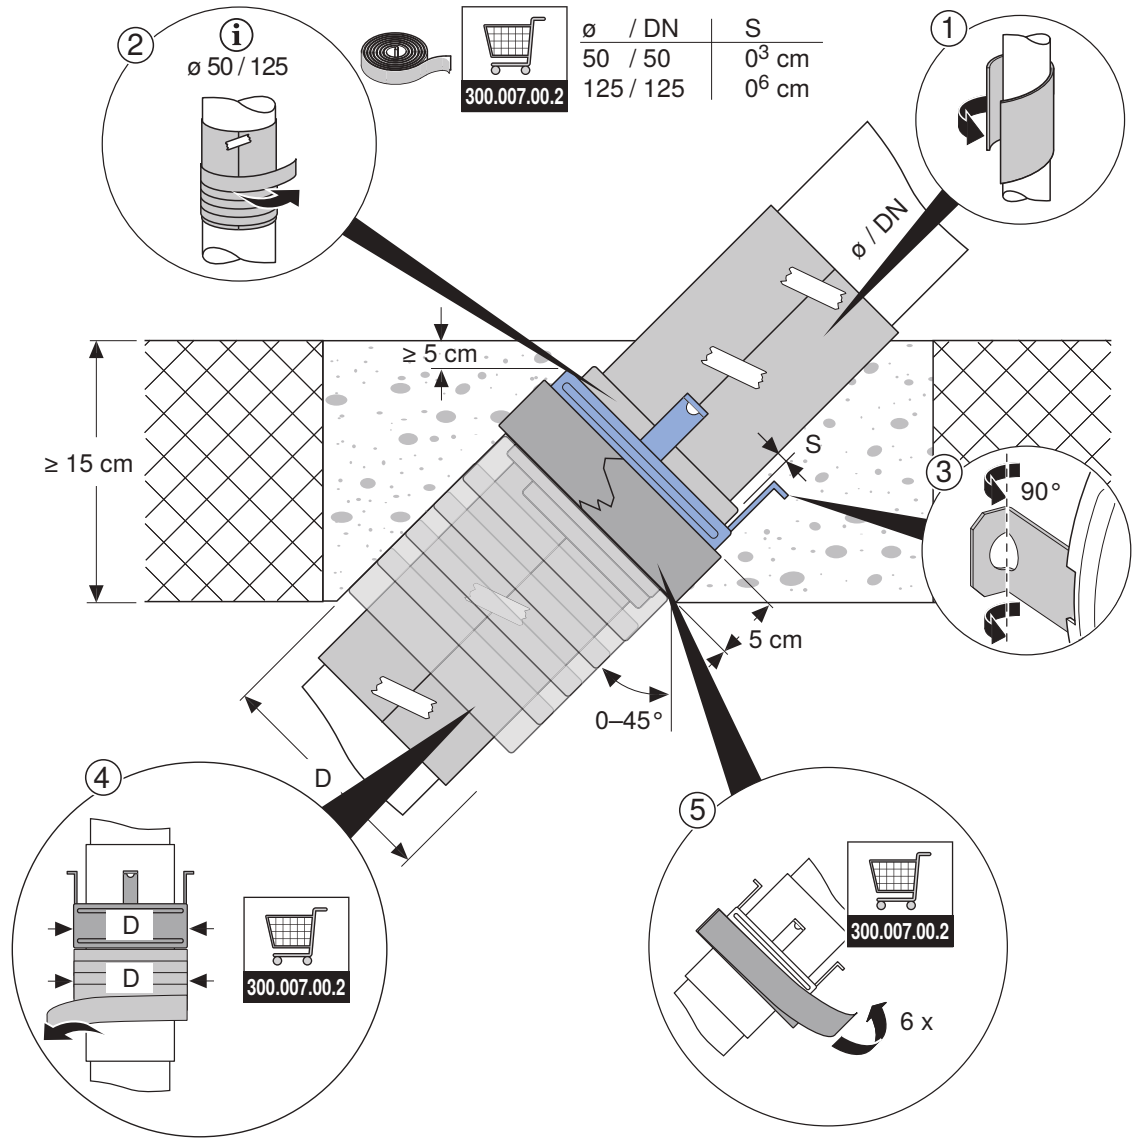

Geberit Silent-Pro

i		
	ø 50 / DN 50	ø 32–56 / DN 30–56
	ø 75 / DN 70	ø 63 / 75 / DN 60 / 70
	ø 90 / DN 90	ø 90 / DN 90
	ø 110 / DN 100	ø 110 / DN 100
	ø 125 / DN 125	ø 125 / 135 / DN 125
	ø 160 / DN 150	ø 160 / DN 150

0 cm