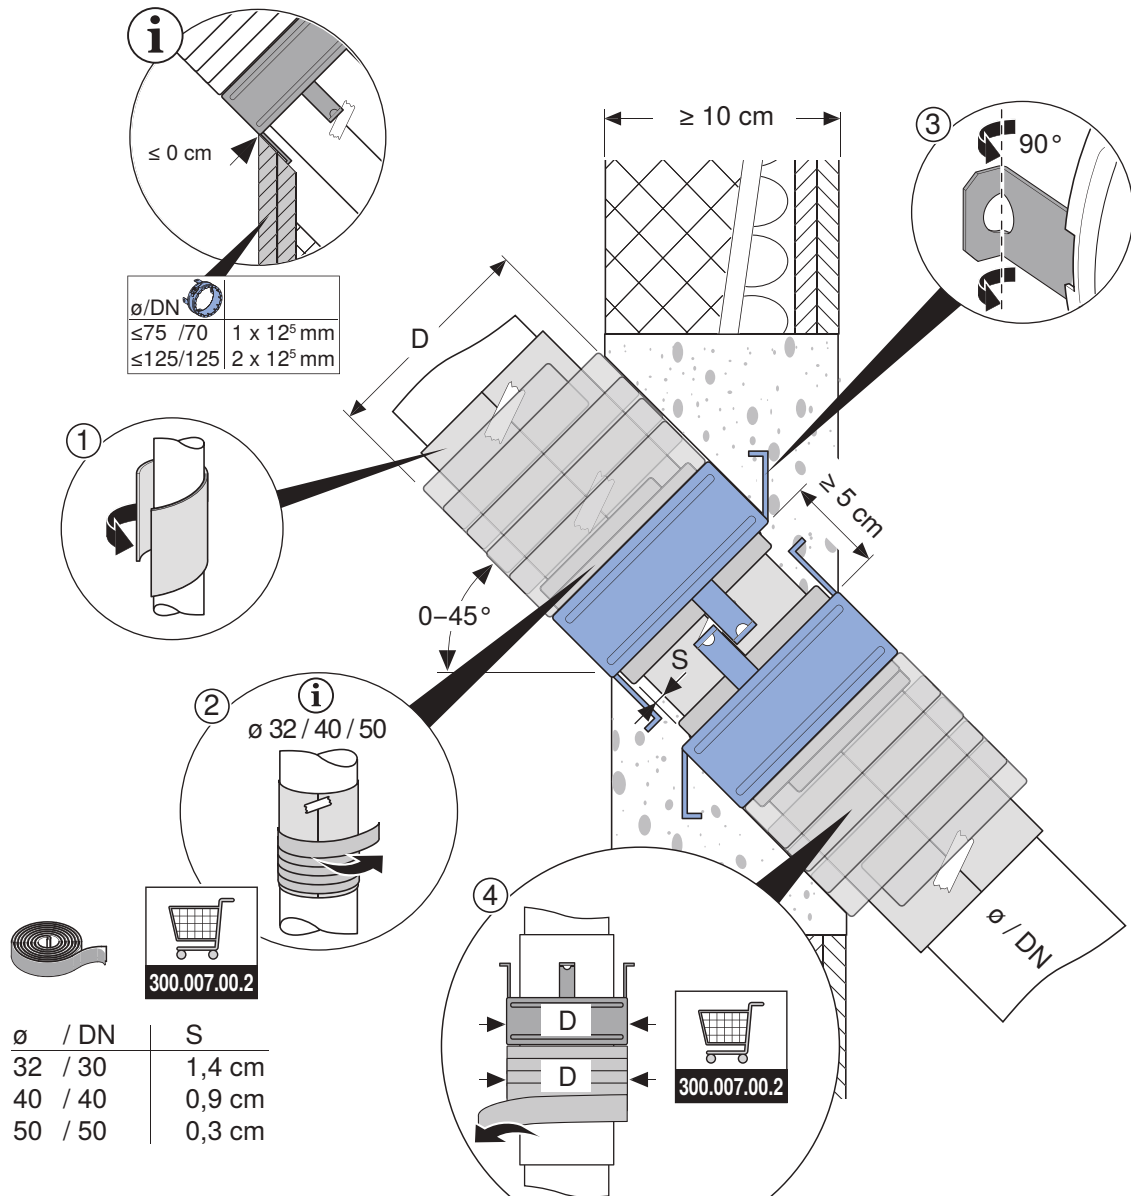

Geberit Silent-PP

i		
∅ 32 / DN 30	∅ 32-56 / DN 30-56	
∅ 40 / DN 40	∅ 32-56 / DN 30-56	
∅ 50 / DN 50	∅ 32-56 / DN 30-56	
∅ 75 / DN 70	∅ 63 / 75 / DN 60 / 70	
∅ 90 / DN 90	∅ 90 / DN 90	
∅ 110 / DN 100	∅ 110 / DN 100	
∅ 125 / DN 125	✗	
∅ 160 / DN 150	✗