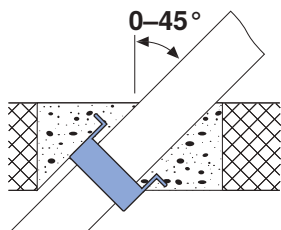

+

Geberit PE /
Geberit Silent-db20

→ **1** **F** 18