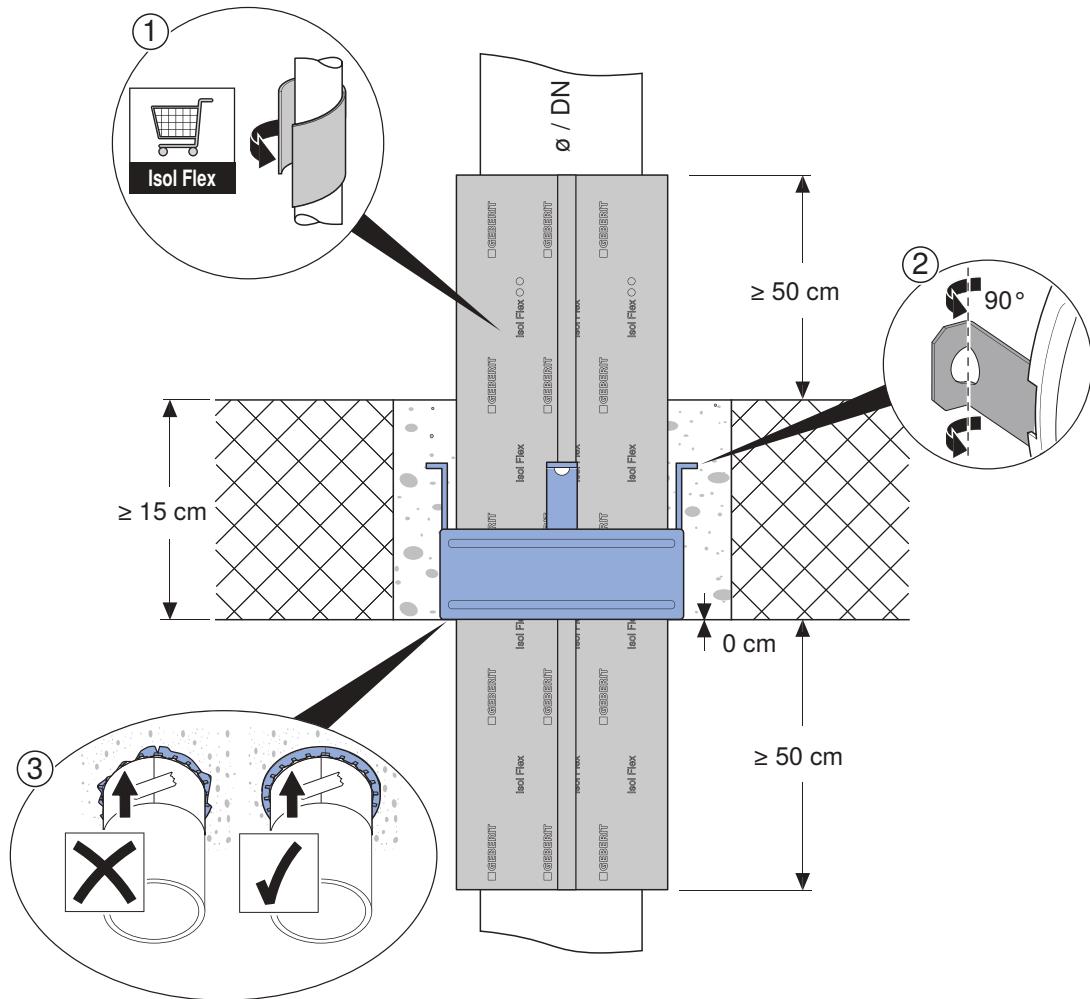

### Geberit Silent-db20 / Geberit Isol Flex

ø 56 / DN 56	ø 63 / 75 / DN 60 / 70
ø 63 / DN 60	ø 90 / DN 90
ø 75 / DN 70	ø 110 / DN 100
ø 90 / DN 90	ø 110 / DN 100
ø 110 / DN 100	ø 125 / 135 / DN 125

Geberit Silent-db20 / Geberit Isol Flex