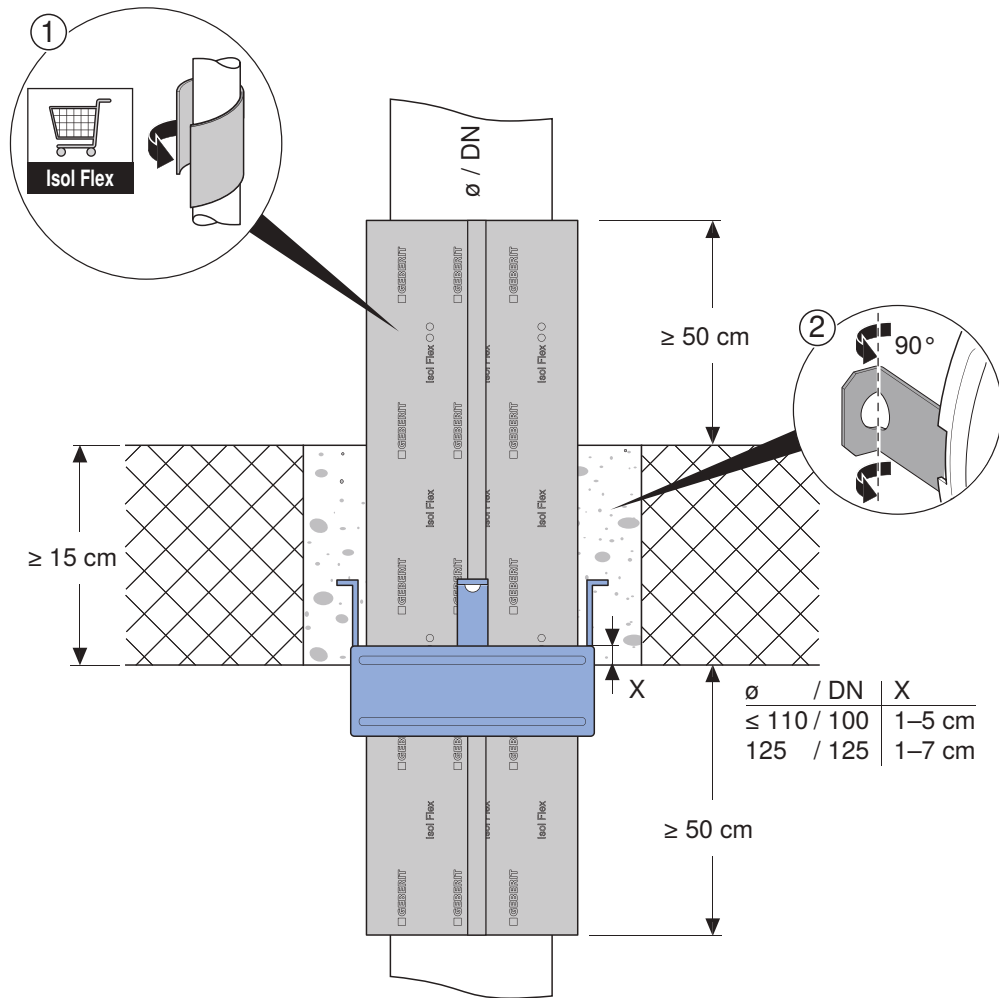

Geberit Silent-db20 / Geberit Isol Flex

∅ 56 / DN 56	∅ 63 / 75 / DN 60 / 70
∅ 63 / DN 60	∅ 90 / DN 90
∅ 75 / DN 70	∅ 110 / DN 100
∅ 90 / DN 90	∅ 110 / DN 100
∅ 110 / DN 100	∅ 125 / 135 / DN 125