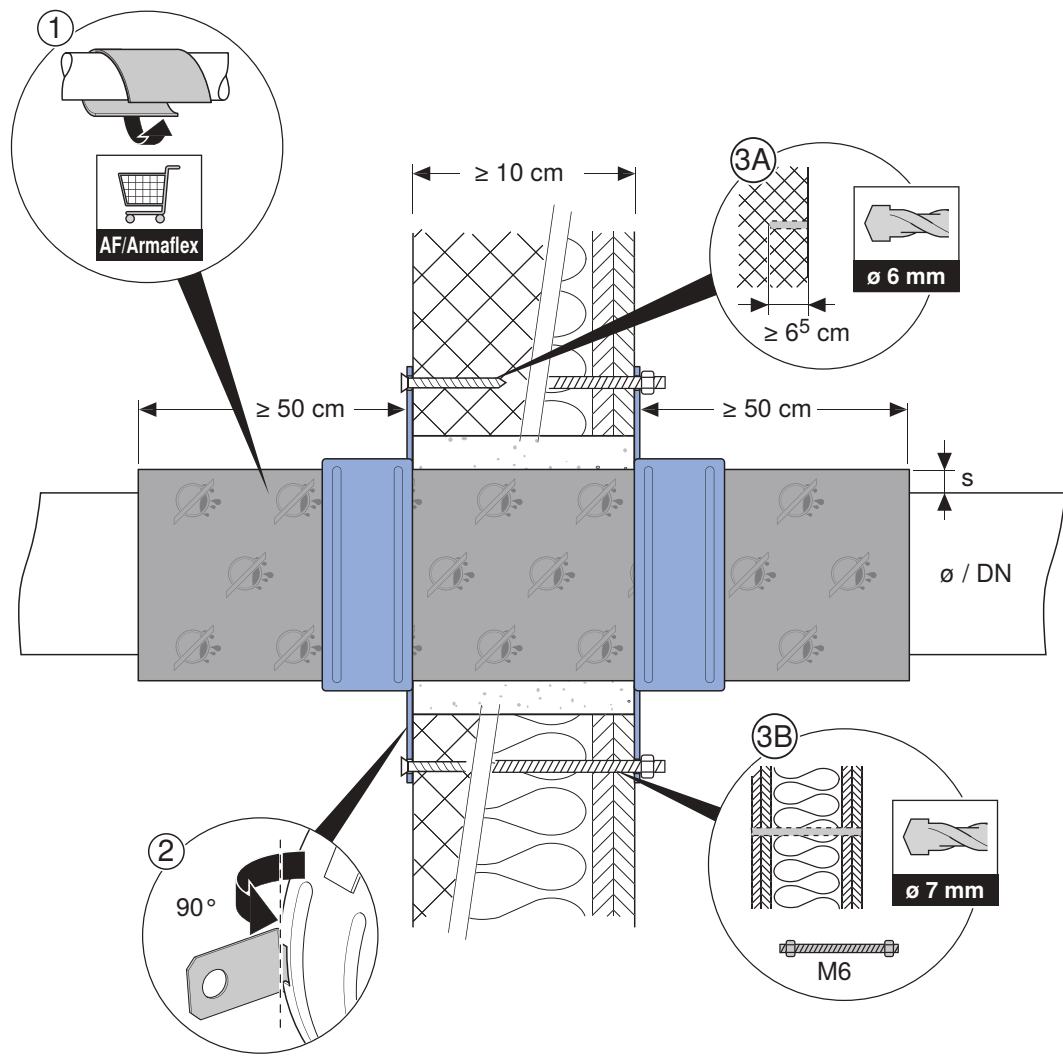

Geberit Silent-Pro / AF/Armaflex

			s [mm]	
	∅ 50 / DN 50	∅ 63 / 75 / DN 60 / 70	13^s	
	∅ 75 / DN 70	∅ 90 / DN 90	14	
	∅ 90 / DN 90	∅ 110 / DN 100	14^s	
	∅ 110 / DN 100	∅ 125 / 135 / DN 125	15–18	
	∅ 125 / DN 125	∅ 160 / DN 150	15–23^s	
	∅ 160 / DN 150	∅ 200 / DN 200	16–25