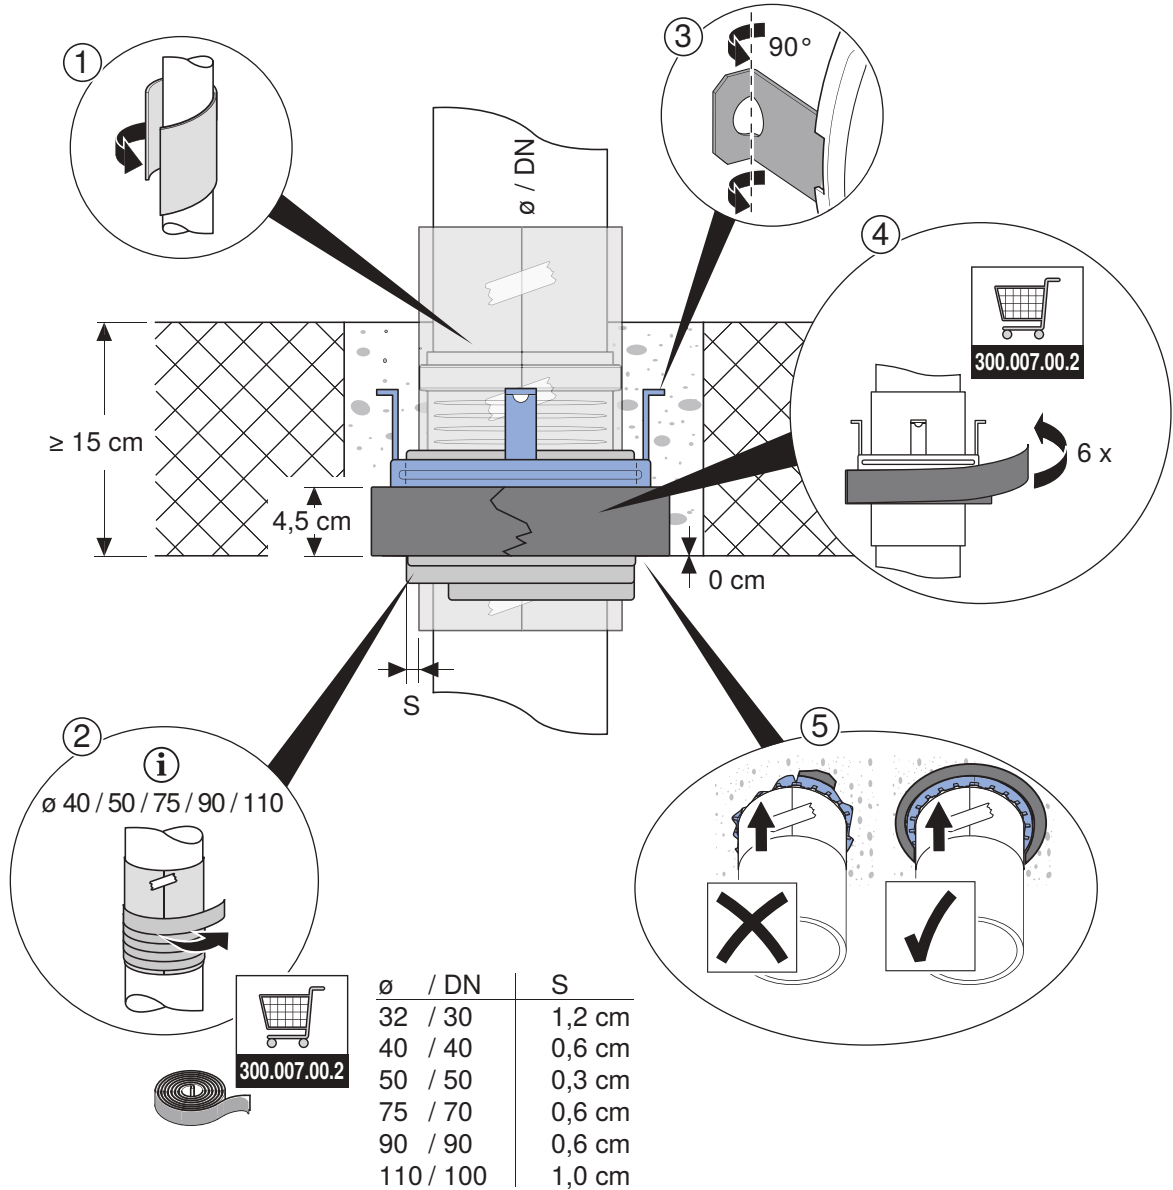

Geberit Silent-PP

ø 32 / DN 30	ø 32-56 / DN 30-56
ø 40 / DN 40	ø 32-56 / DN 30-56
ø 50 / DN 50	ø 63 / 75 / DN 60 / 70
ø 75 / DN 70	ø 90 / DN 90
ø 90 / DN 90	ø 110 / DN 100
ø 110 / DN 100	ø 125 / 135 / DN 125
ø 125 / DN 125	X
ø 160 / DN 150	X