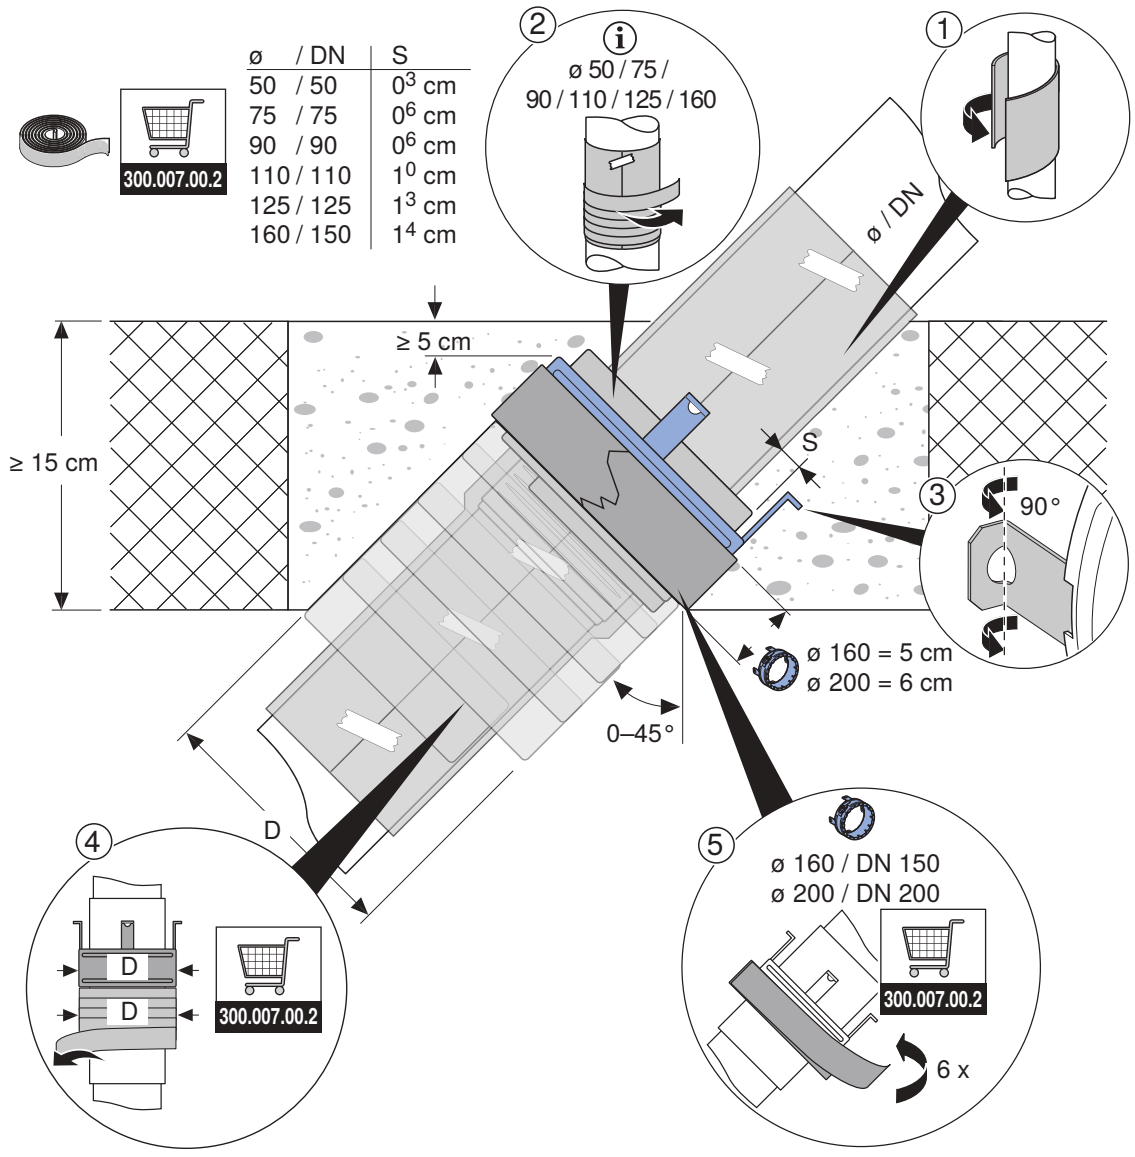

Geberit Silent-Pro

	ø 50 / DN 50	ø 63 / 75 / DN 60 / 70
	ø 75 / DN 75	ø 90 / DN 90
	ø 90 / DN 90	ø 110 / DN 100
	ø 110 / DN 110	ø 125 / 135 / DN 125
	ø 125 / DN 125	ø 160 / DN 150
	ø 160 / DN 150	ø 200 / DN 200

0 cm