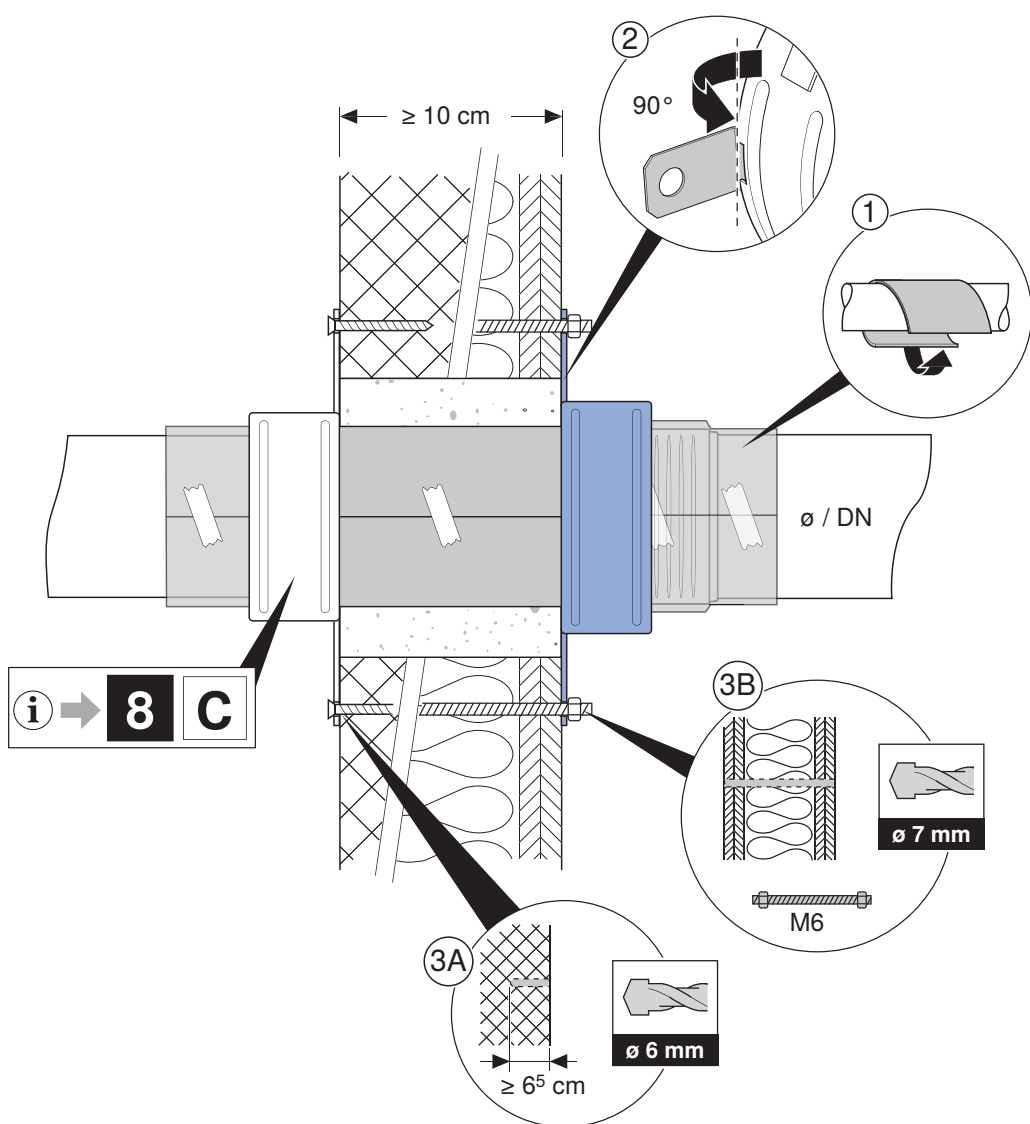

Geberit Silent-Pro

	∅ 50 / DN 50	∅ 63 / 75 / DN 60 / 70	
	∅ 75 / DN 70	∅ 90 / DN 90	
	∅ 90 / DN 90	∅ 110 / DN 100	
	∅ 110 / DN 100	∅ 125 / 135 / DN 125	
	∅ 125 / DN 125	∅ 160 / DN 150	
	∅ 160 / DN 150	∅ 200 / DN 200