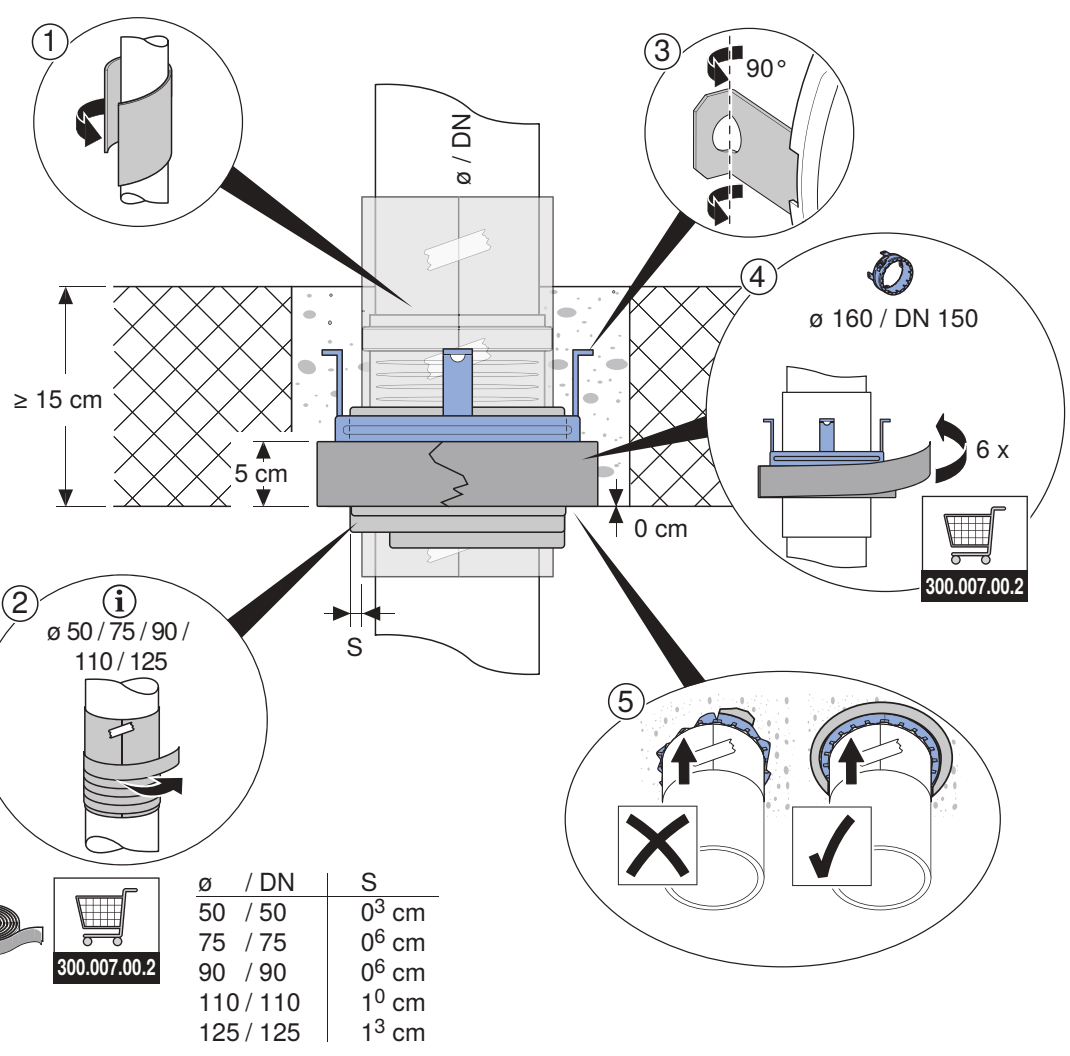

Geberit Silent-Pro

ø 50 / DN 50	ø 63 / 75 / DN 60 / 70
ø 75 / DN 75	ø 90 / DN 90
ø 90 / DN 90	ø 110 / DN 100
ø 110 / DN 110	ø 125 / 135 / DN 125
ø 125 / DN 125	ø 160 / DN 150