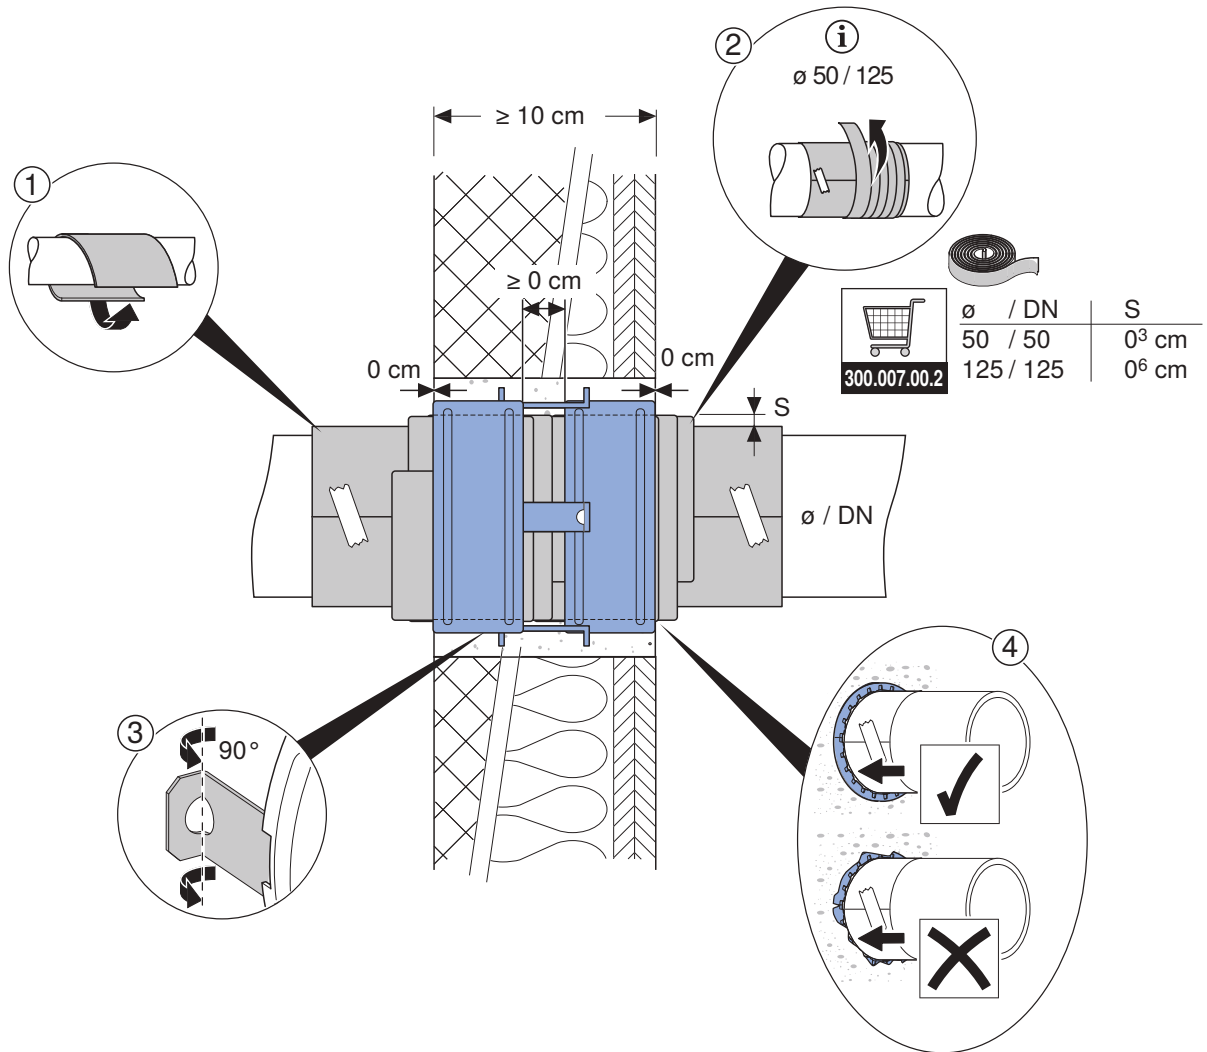

Geberit Silent-Pro

i		
ø 50 / DN 50	ø 32-56 / DN 30-56	0 cm
ø 75 / DN 70	ø 63 / 75 / DN 60 / 70	
ø 90 / DN 90	ø 90 / DN 90	
ø 110 / DN 100	ø 110 / DN 100	
ø 125 / DN 125	ø 125 / 135 / DN 125	
ø 160 / DN 150	ø 160 / DN 150