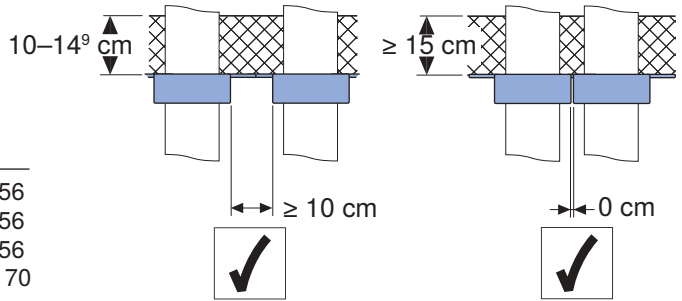

ø / DN	X
≤110 / 100	1,0-3,0 cm
125 / 125	3,0-4,0 cm
160 / 150	3,0 cm

ø / DN	S
32 / 30	1,4 cm
40 / 40	0,9 cm
50 / 50	0,3 cm
125 / 125	0,6 cm

Geberit Silent-PP

ø 32 / DN 30	ø 32-56 / DN 30-56
ø 40 / DN 40	ø 32-56 / DN 30-56
ø 50 / DN 50	ø 32-56 / DN 30-56
ø 75 / DN 70	ø 63 / 75 / DN 60 / 70
ø 90 / DN 90	ø 90 / DN 90
ø 110 / DN 100	ø 110 / DN 100
ø 125 / DN 125	ø 125 / 135 / DN 125
ø 160 / DN 150	ø 160 / DN 150