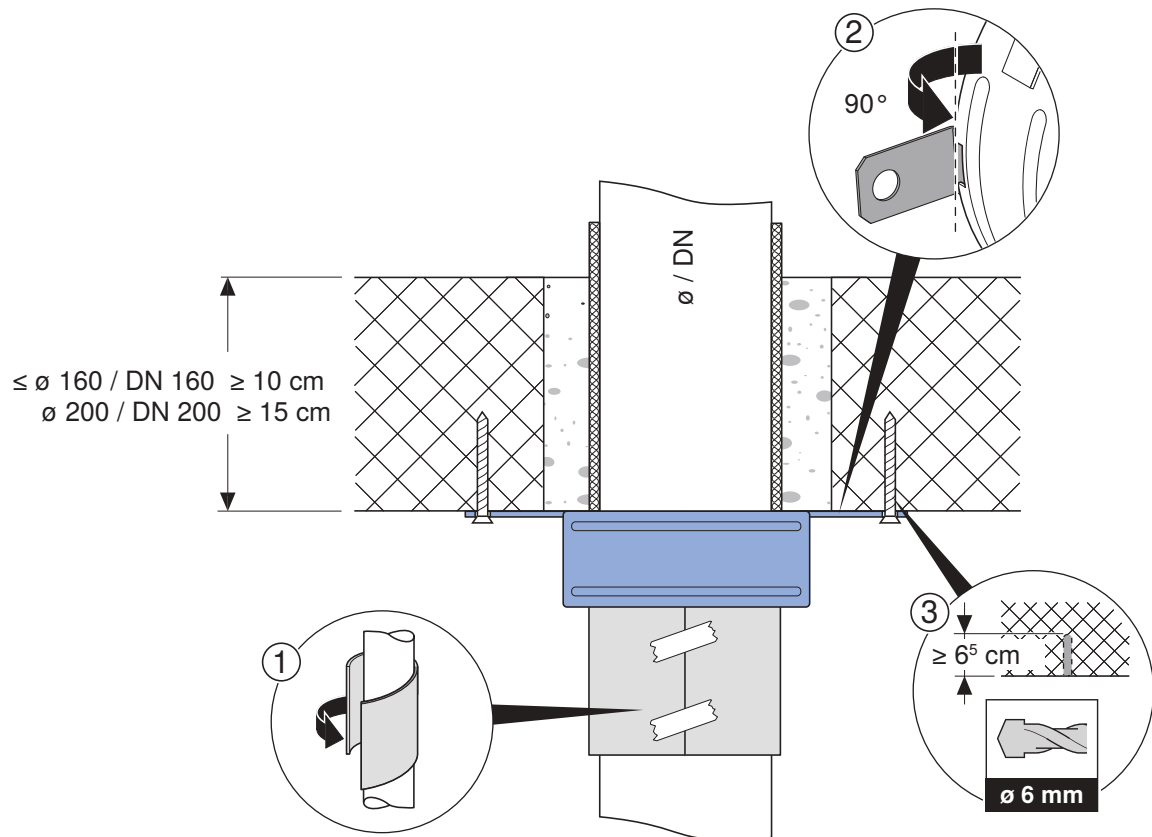

Geberit PE / Geberit Silent-db20

Geberit PE	ø 32 / DN 30	ø 32-56 / DN 30-56
Geberit PE	ø 40 / DN 40	ø 32-56 / DN 30-56
Geberit PE	ø 50 / DN 50	ø 32-56 / DN 30-56
Geberit PE	ø 56 / DN 56	ø 32-56 / DN 30-56
Geberit PE	ø 63 / DN 60	ø 63 / 75 / DN 60 / 70
Geberit PE	ø 75 / DN 70	ø 63 / 75 / DN 60 / 70
Geberit PE	ø 90 / DN 90	ø 90 / DN 90
Geberit PE	ø 110 / DN 100	ø 110 / DN 100
Geberit PE	ø 125 / DN 125	ø 125 / 135 / DN 125
Geberit PE	ø 160 / DN 150	ø 160 / DN 150
Geberit PE	ø 200 / DN 200	ø 200 / DN 200
Silent-db20	ø 56 / DN 56	ø 32-56 / DN 30-56
Silent-db20	ø 63 / DN 60	ø 63 / 75 / DN 60 / 70
Silent-db20	ø 75 / DN 70	ø 63 / 75 / DN 60 / 70
Silent-db20	ø 90 / DN 90	ø 90 / DN 90
Silent-db20	ø 110 / DN 100	ø 110 / DN 100
Silent-db20	ø 135 / DN 125	ø 125 / 135 / DN 125
Silent-db20	ø 160 / DN 150	ø 160 / DN 150