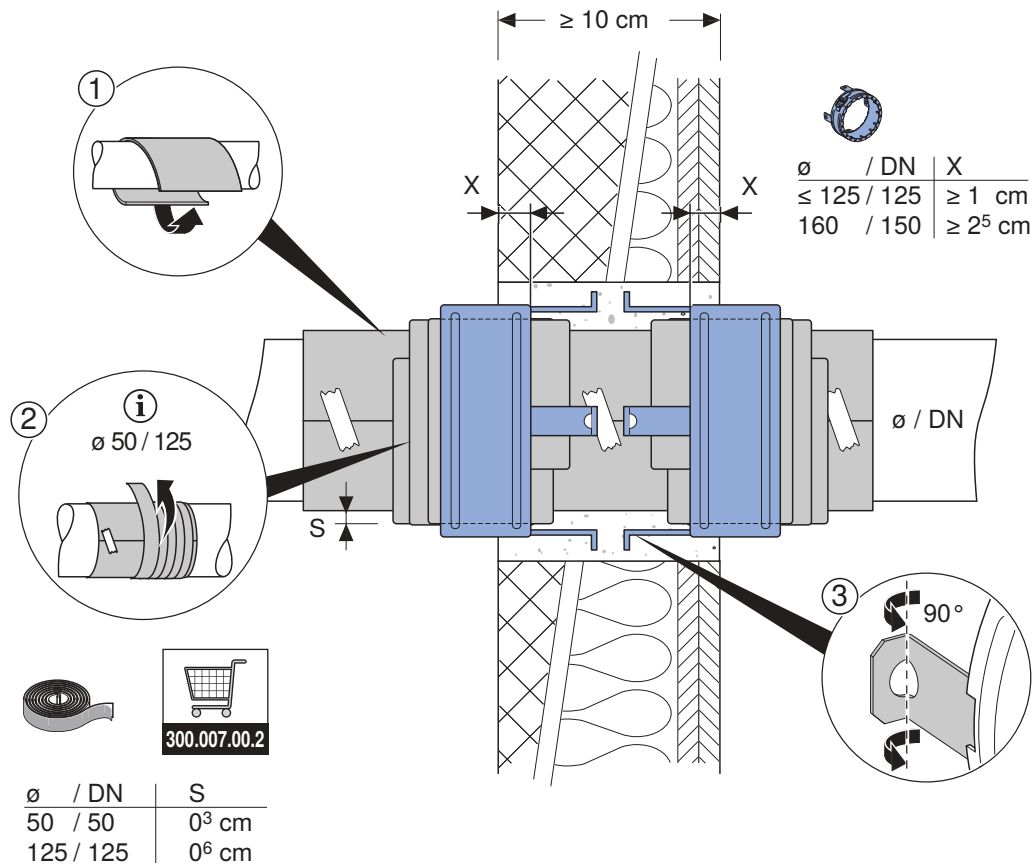

Geberit Silent-Pro

	ø 50 / DN 50	ø 32–56 / DN 30–56	
	ø 75 / DN 70	ø 63 / 75 / DN 60 / 70	
	ø 90 / DN 90	ø 90 / DN 90	
	ø 110 / DN 100	ø 110 / DN 100	
	ø 125 / DN 125	ø 125 / 135 / DN 125	
	ø 160 / DN 150	ø 160 / DN 150