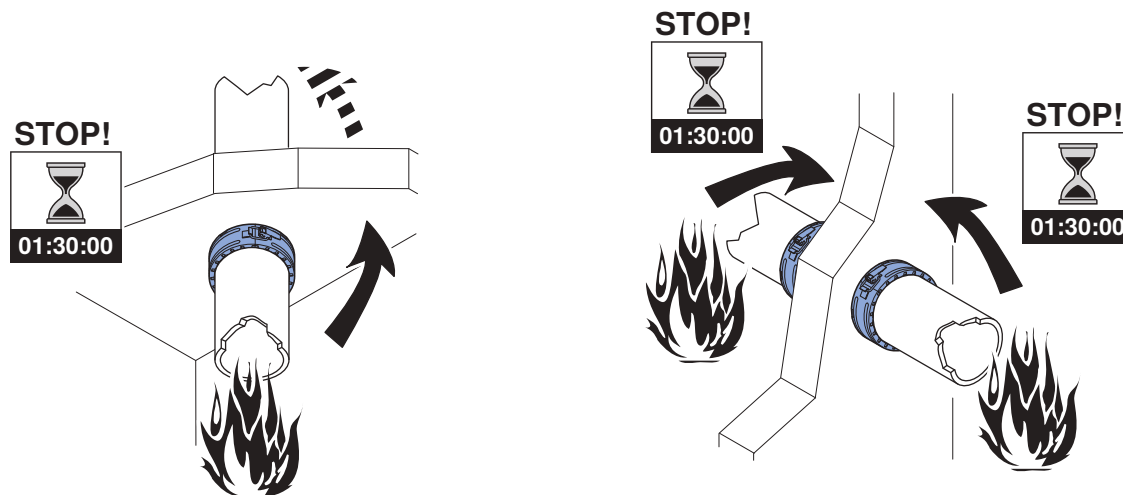

Introductory notes

Important note on use

This Geberit fire protection sleeve RS90 Plus is to be used exclusively with Geberit PE, Geberit Silent-db20, Geberit Silent-Pro or Geberit Silent-PP.

The accompanying fastening screws are intended exclusively for use in concrete, solid brick, limestone-sand breezeblock and in Geberit mineral sealing. For other construction materials, use correspondingly approved metal screws and dowels.

The accompanying identification plate must be attached somewhere permanent and clearly visible next to the Geberit fire protection sleeve RS90 Plus DIN once installed.