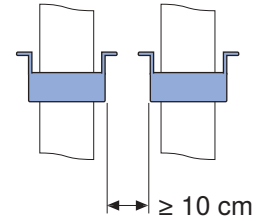

Geberit Silent-PP

ø 32 / DN 30	ø 32-56 / DN 30-56
ø 40 / DN 40	ø 32-56 / DN 30-56
ø 50 / DN 50	ø 63 / 75 / DN 60 / 70
ø 75 / DN 70	ø 90 / DN 90
ø 90 / DN 90	ø 110 / DN 100
ø 110 / DN 100	ø 125 / 135 / DN 125
ø 125 / DN 125	ø 160 / DN 150
ø 160 / DN 150	ø 200 / DN 200

ø / DN	X
≤110 / 100	1,0–3,0 cm
125 / 125	1,0–5,0 cm
160 / 150	4,0 cm
200 / 200	4,5 cm