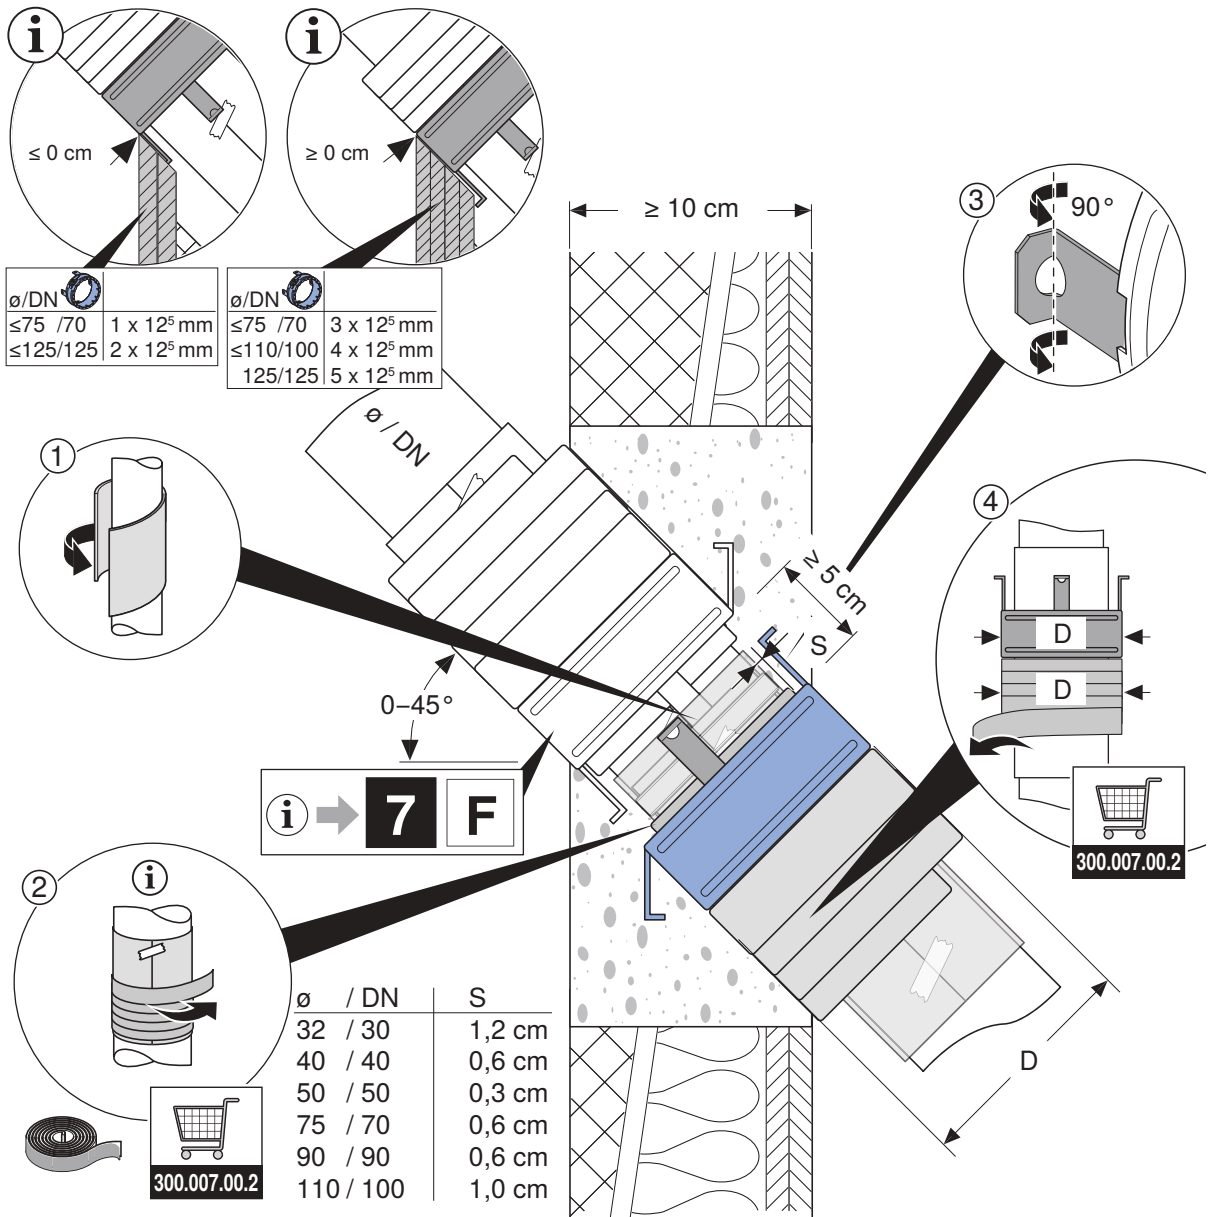

Geberit Silent-PP

i		i	
ø 32 / DN 30		ø 32-56 / DN 30-56	
ø 40 / DN 40		ø 32-56 / DN 30-56	
ø 50 / DN 50		ø 63 / 75 / DN 60 / 70	
ø 75 / DN 70		ø 90 / DN 90	
ø 90 / DN 90		ø 110 / DN 100	
ø 110 / DN 100		ø 125 / 135 / DN 125	
ø 125 / DN 125		X	
ø 160 / DN 150		X