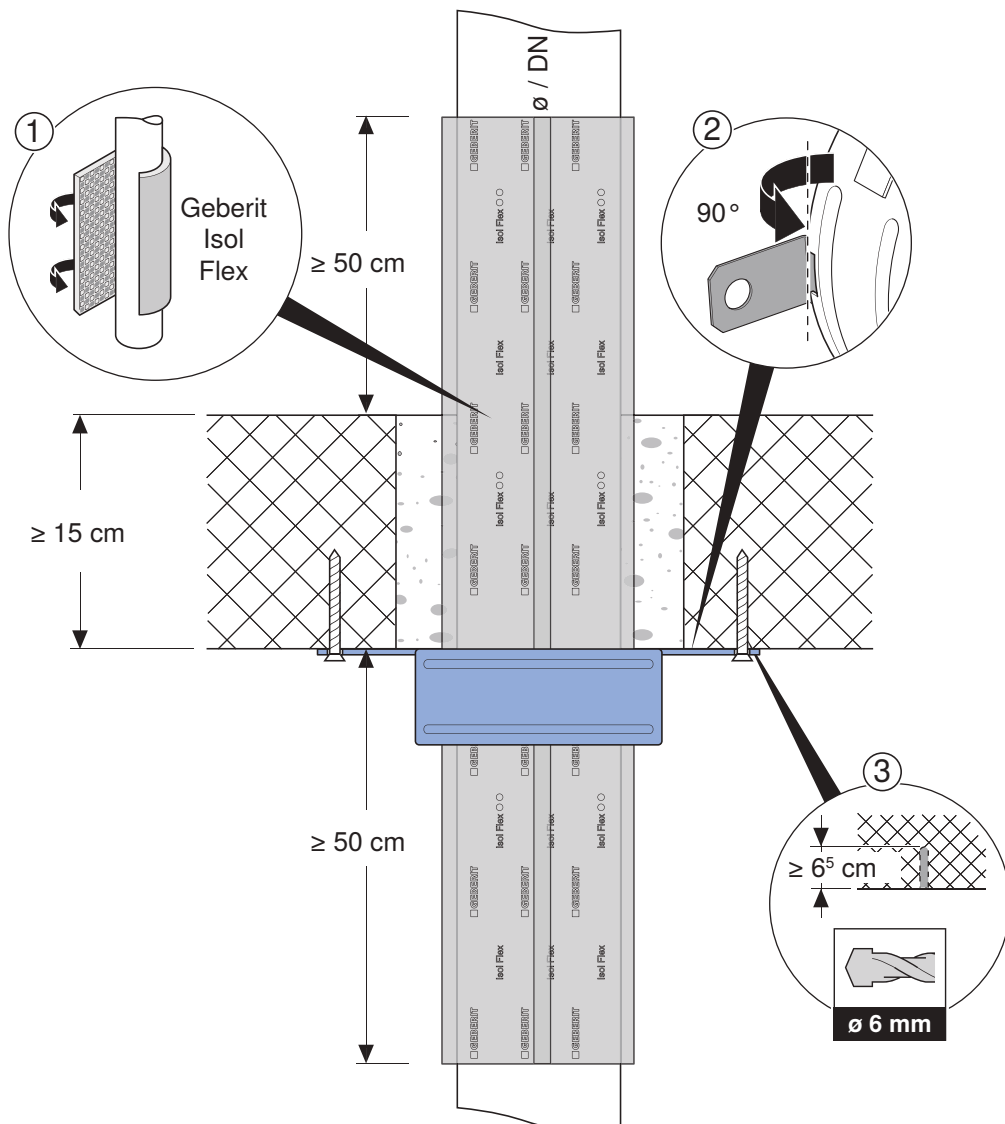

Geberit PE / Geberit Isol Flex

Geberit PE	ø 32 / DN 30	ø 32-56 / DN 30-56	
Geberit PE	ø 40 / DN 40	ø 32-56 / DN 30-56	
Geberit PE	ø 50 / DN 50	ø 63 / 75 / DN 60 / 70	
Geberit PE	ø 56 / DN 56	ø 63 / 75 / DN 60 / 70	
Geberit PE	ø 63 / DN 60	ø 90 / DN 90	
Geberit PE	ø 75 / DN 70	ø 110 / DN 100	
Geberit PE	ø 90 / DN 90	ø 110 / DN 100	
Geberit PE	ø 110 / DN 100	ø 125 / 135 / DN 125	
Geberit PE	ø 125 / DN 125	ø 160 / DN 150	
Geberit PE	ø 160 / DN 150	ø 200 / DN 200	
Geberit PE	ø 200 / DN 200	X