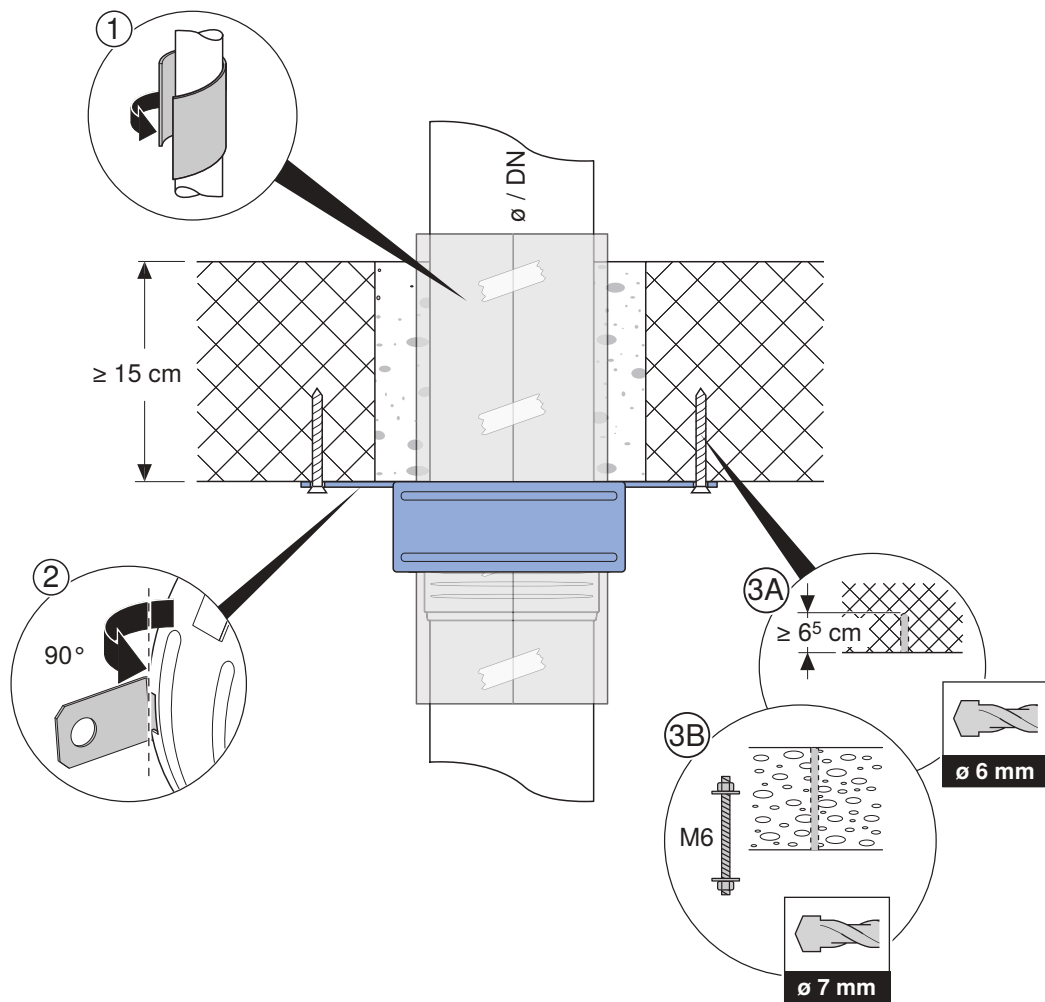

Geberit Silent-Pro

ø 50 / DN 50	ø 63 / 75 / DN 60 / 70
ø 75 / DN 70	ø 90 / DN 90
ø 90 / DN 90	ø 110 / DN 100
ø 110 / DN 100	ø 125 / 135 / DN 125
ø 125 / DN 125	ø 160 / DN 150
ø 160 / DN 150	ø 200 / DN 200