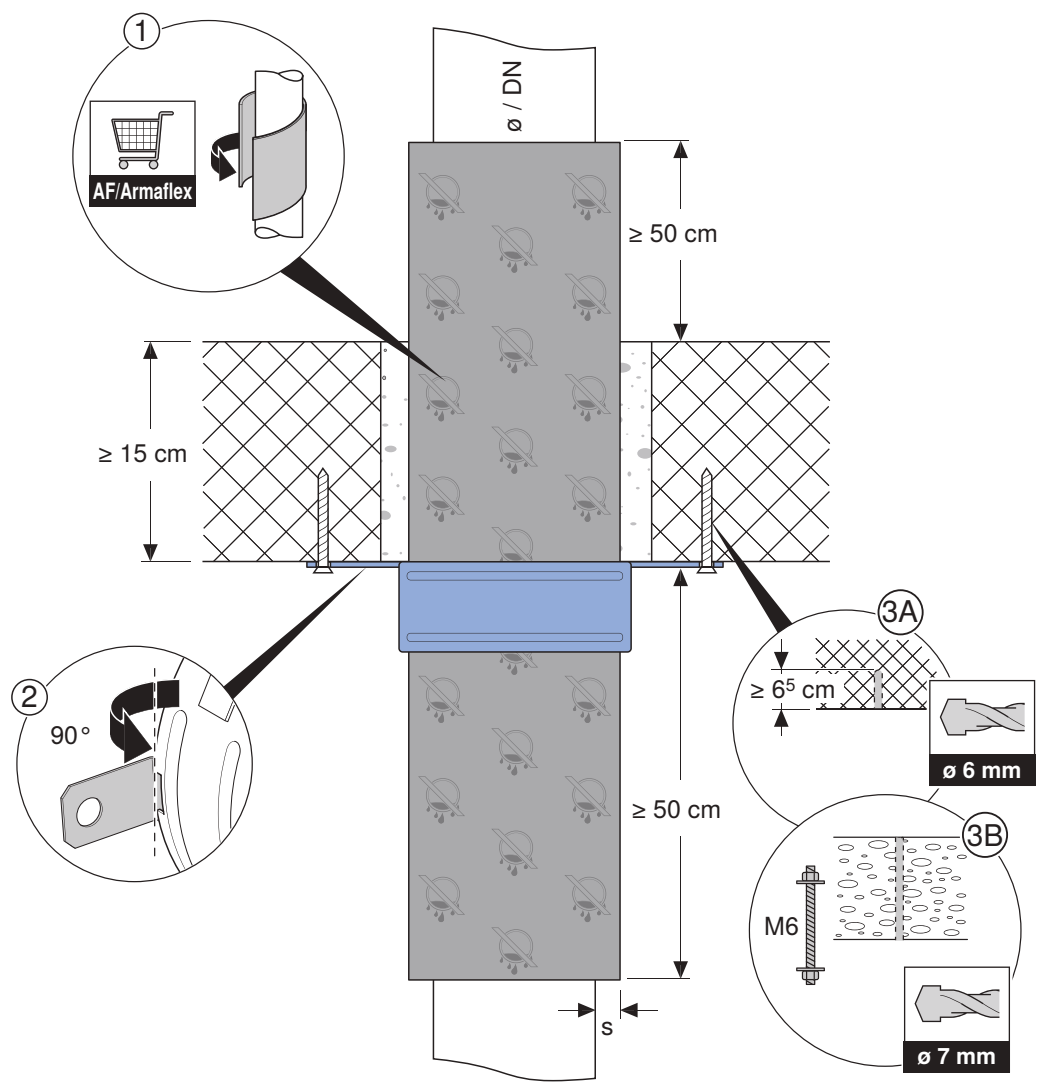

Geberit Silent-PP / AF/Armaflex

i				s [mm]	
	∅ 50 / DN 50	∅ 63 / 75 / DN 60 / 70	13⁵		
	∅ 75 / DN 70	∅ 90 / DN 90	14		
	∅ 90 / DN 90	∅ 110 / DN 100	14⁵		
	∅ 110 / DN 100	∅ 125 / 135 / DN 125	15–18		
	∅ 125 / DN 125	∅ 160 / DN 150	15–23⁵		
	∅ 160 / DN 150	∅ 200 / DN 200	16–25