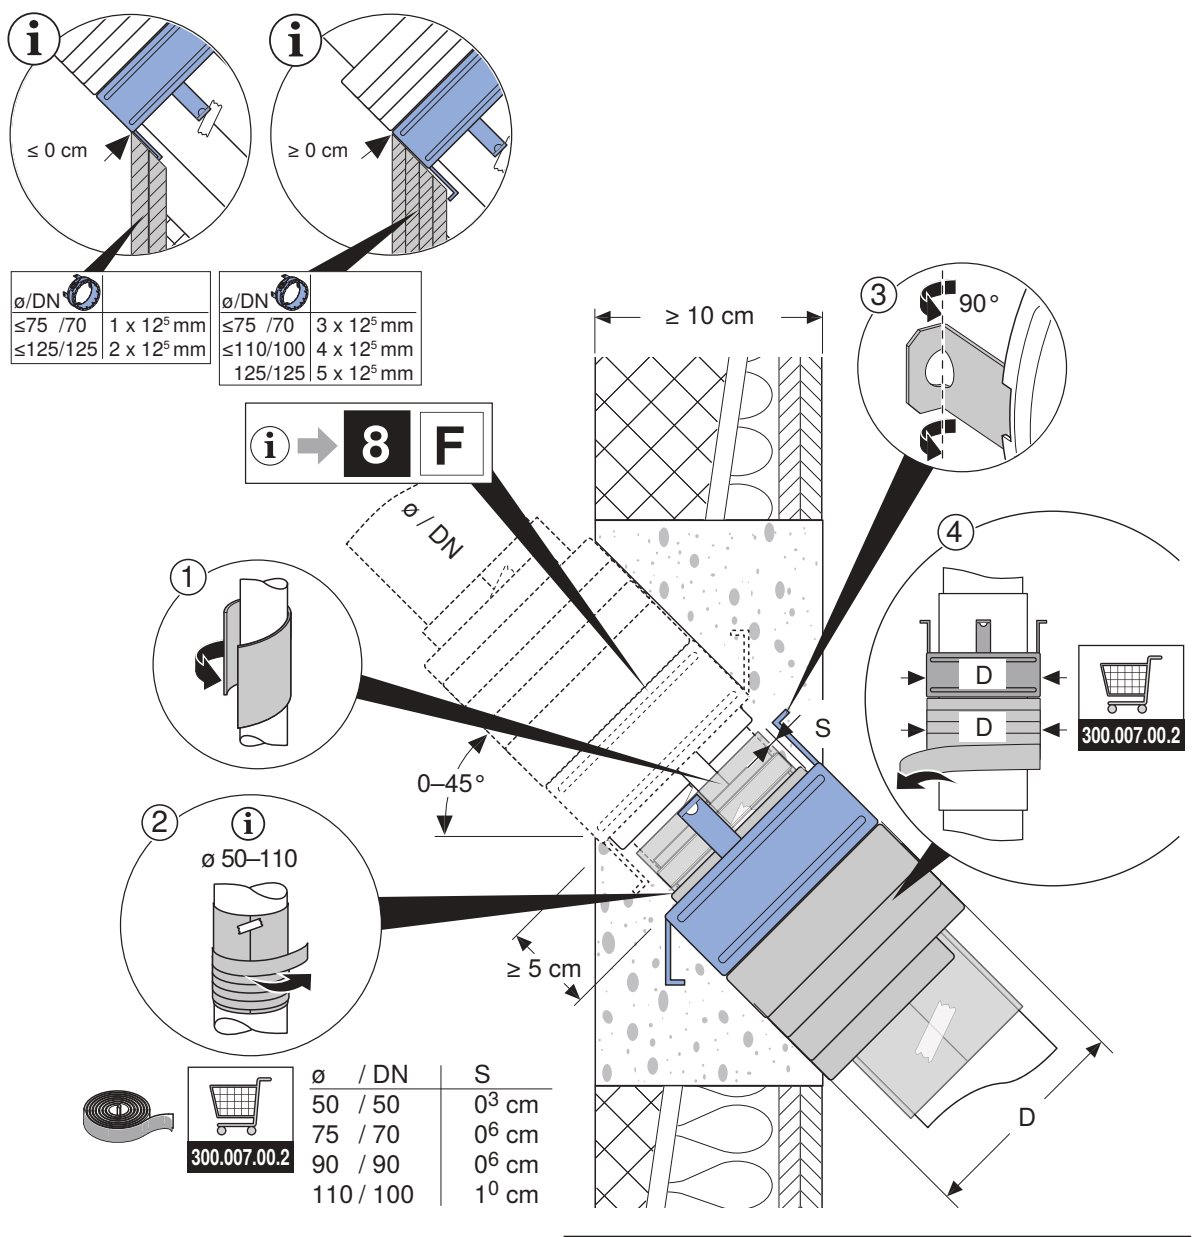

Geberit Silent-Pro

i		
	ø 50 / DN 50	ø 75 / DN 70
	ø 75 / DN 70	ø 90 / DN 90
	ø 90 / DN 90	ø 110 / DN 100
	ø 110 / DN 100	ø 125 / 135 / DN 125

0 cm

Geberit International AG
Schachenstrasse 77, CH-8645 Jona
documentation@geberit.com
www.geberit.com