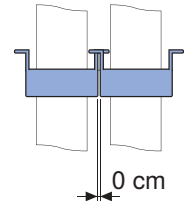

Geberit Silent-Pro

	
ø 50 / DN 50	ø 63 / 75 / DN 60 / 70
ø 75 / DN 75	ø 90 / DN 90
ø 90 / DN 90	ø 110 / DN 100
ø 110 / DN 110	ø 125 / 135 / DN 125
ø 125 / DN 125	ø 160 / DN 150

Geberit Silent-Pro

∅ 50 / DN 50	∅ 63 / 75 / DN 60 / 70
∅ 75 / DN 70	∅ 90 / DN 90
∅ 90 / DN 90	∅ 110 / DN 100
∅ 110 / DN 100	∅ 125 / 135 / DN 125
∅ 125 / DN 125	∅ 160 / DN 150