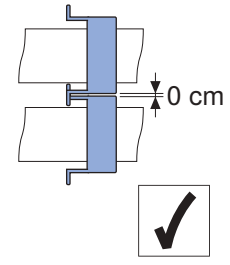

Geberit PE / Geberit Silent-db20

Geberit PE	ø 32 / DN 30	ø 32-56 / DN 30-56
Geberit PE	ø 40 / DN 40	ø 32-56 / DN 30-56
Geberit PE	ø 50 / DN 50	ø 32-56 / DN 30-56
Geberit PE	ø 56 / DN 56	ø 32-56 / DN 30-56
Geberit PE	ø 63 / DN 60	ø 63/75 / DN 60/70
Geberit PE	ø 75 / DN 70	ø 63/75 / DN 60/70
Geberit PE	ø 90 / DN 90	ø 90 / DN 90
Geberit PE	ø 110 / DN 100	ø 110 / DN 100
Geberit PE	ø 125 / DN 125	ø 125/135 / DN 125
Geberit PE	ø 160 / DN 150	ø 160 / DN 150
Geberit PE	ø 200 / DN 200	ø 200 / DN 200
Silent-db20	ø 56 / DN 56	ø 32-56 / DN 30-56
Silent-db20	ø 63 / DN 60	ø 63/75 / DN 60/70
Silent-db20	ø 75 / DN 70	ø 63/75 / DN 60/70
Silent-db20	ø 90 / DN 90	ø 90 / DN 90
Silent-db20	ø 110 / DN 100	ø 110 / DN 100
Silent-db20	ø 135 / DN 125	ø 125/135 / DN 125
Silent-db20	ø 160 / DN 150	ø 160 / DN 150