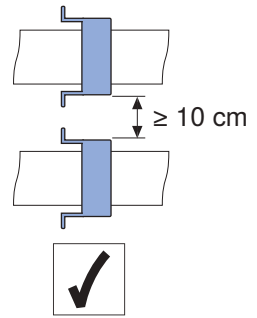

Geberit Silent-PP

i		i	
∅ 32 / DN 30	∅ 32-56 / DN 30-56	∅ 32-56 / DN 30-56	
∅ 40 / DN 40	∅ 32-56 / DN 30-56	∅ 63 / 75 / DN 60 / 70	
∅ 50 / DN 50	∅ 90 / DN 90	∅ 90 / DN 90	
∅ 75 / DN 70	∅ 110 / DN 100	∅ 125 / 135 / DN 125	
∅ 90 / DN 90	∅ 160 / DN 150	∅ 160 / DN 150	X
∅ 110 / DN 100			
∅ 125 / DN 125			
∅ 160 / DN 150