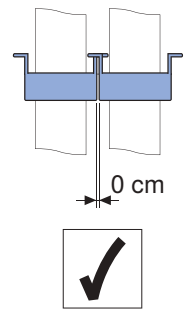

Geberit Silent-Pro

ø 50 / DN 50	ø 63 / 75 / DN 60 / 70
ø 75 / DN 75	ø 90 / DN 90
ø 90 / DN 90	ø 110 / DN 100
ø 110 / DN 110	ø 125 / 135 / DN 125
ø 125 / DN 125	ø 160 / DN 150