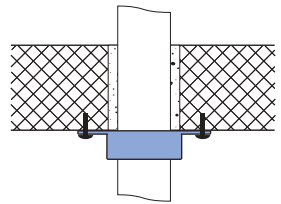

+

Geberit PE /
Geberit Silent-db20

→ **1** **C** 15