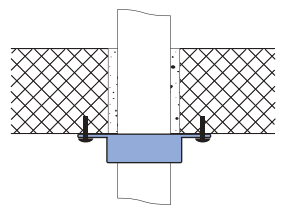

+

Geberit PE /
Geberit
Silent-db20 /
AF/Armaflex

→ **1** **D** 16