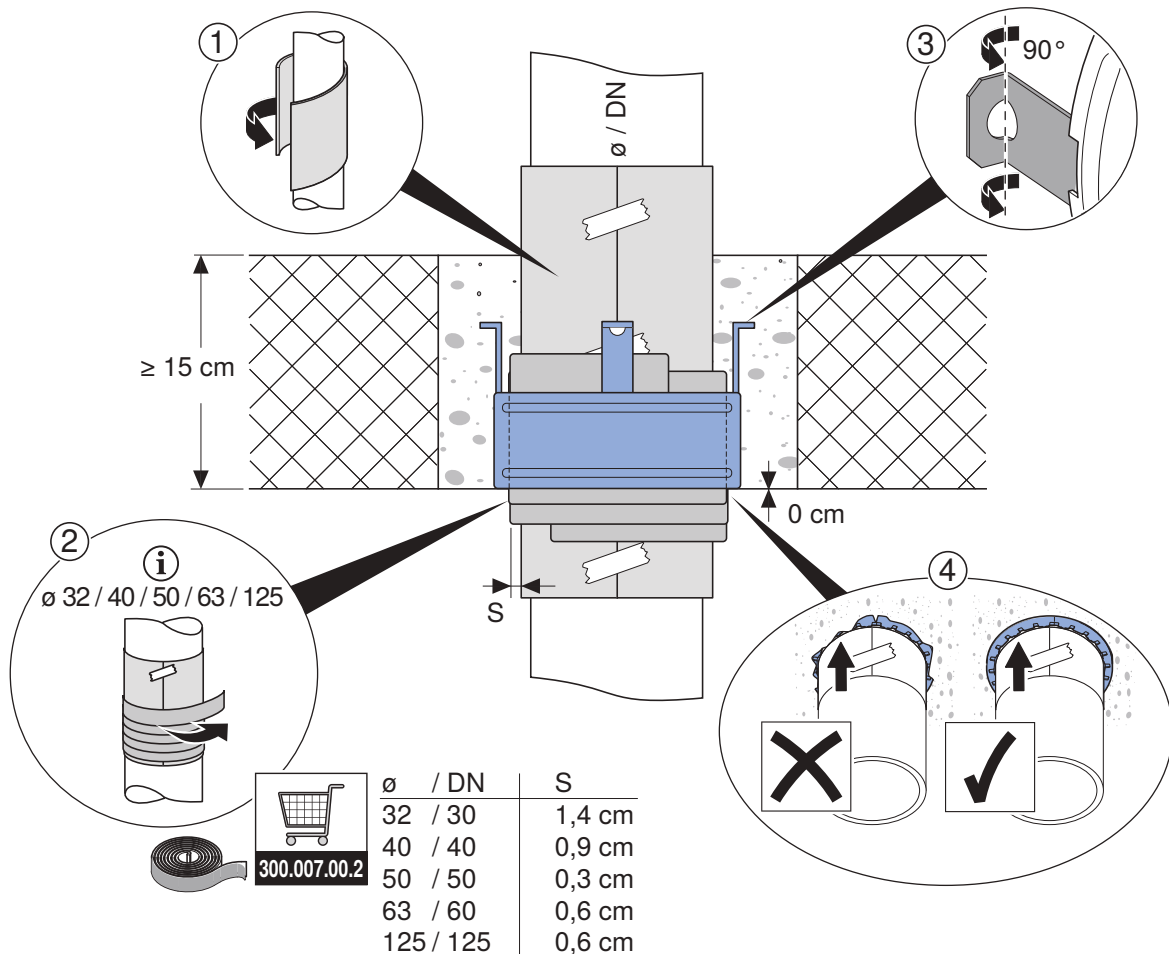

1

1

A

Geberit PE / Geberit Silent-db20

i

Geberit PE	ø 32 / DN 30	ø 32-56 / DN 30-56
Geberit PE	ø 40 / DN 40	ø 32-56 / DN 30-56
Geberit PE	ø 50 / DN 50	ø 32-56 / DN 30-56
Geberit PE	ø 56 / DN 56	ø 32-56 / DN 30-56
Geberit PE	ø 63 / DN 60	ø 63 / 75 / DN 60 / 70
Geberit PE	ø 75 / DN 70	ø 63 / 75 / DN 60 / 70
Geberit PE	ø 90 / DN 90	ø 90 / DN 90
Geberit PE	ø 110 / DN 100	ø 110 / DN 100
Geberit PE	ø 125 / DN 125	ø 125 / 135 / DN 125
Geberit PE	ø 160 / DN 150	ø 160 / DN 150
Geberit PE	ø 200 / DN 200	ø 200 / DN 200
Silent-db20	ø 56 / DN 56	ø 32-56 / DN 30-56
Silent-db20	ø 63 / DN 60	ø 63 / 75 / DN 60 / 70
Silent-db20	ø 75 / DN 70	ø 63 / 75 / DN 60 / 70
Silent-db20	ø 90 / DN 90	ø 90 / DN 90
Silent-db20	ø 110 / DN 100	ø 110 / DN 100
Silent-db20	ø 135 / DN 125	ø 125 / 135 / DN 125
Silent-db20	ø 160 / DN 150	ø 160 / DN 150