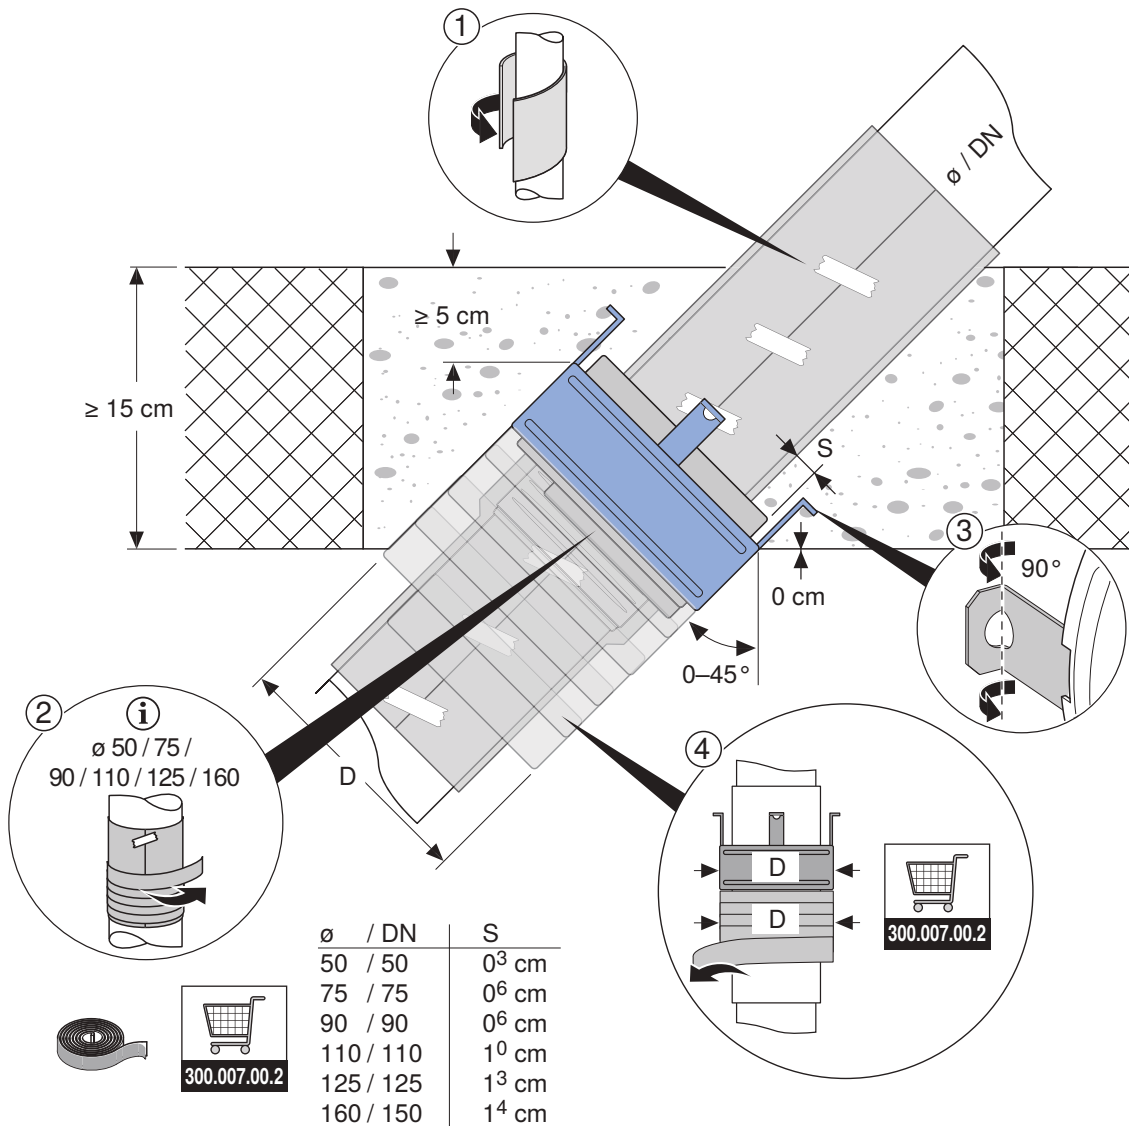

0 cm

Geberit Silent-Pro

∅ 50 / DN 50	∅ 63 / 75 / DN 60 / 70
∅ 75 / DN 75	∅ 90 / DN 90
∅ 90 / DN 90	∅ 110 / DN 100
∅ 110 / DN 110	∅ 125 / 135 / DN 125
∅ 125 / DN 125	∅ 160 / DN 150
∅ 160 / DN 150	∅ 200 / DN 200