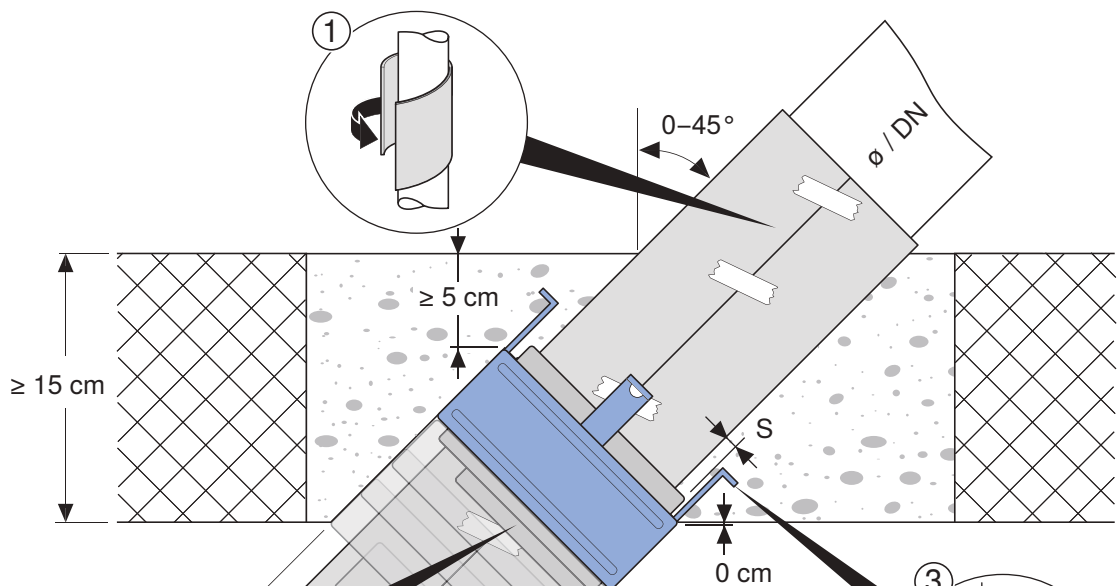

Geberit Silent-PP

ø 32 / DN 30	ø 32-56 / DN 30-56
ø 40 / DN 40	ø 32-56 / DN 30-56
ø 50 / DN 50	ø 32-56 / DN 30-56
ø 75 / DN 70	ø 63 / 75 / DN 60 / 70
ø 90 / DN 90	ø 90 / DN 90
ø 110 / DN 100	ø 110 / DN 100
ø 125 / DN 125	X
ø 160 / DN 150	X

ø / DN	S
32 / 30	1,4 cm
40 / 40	0,9 cm
50 / 50	0,3 cm