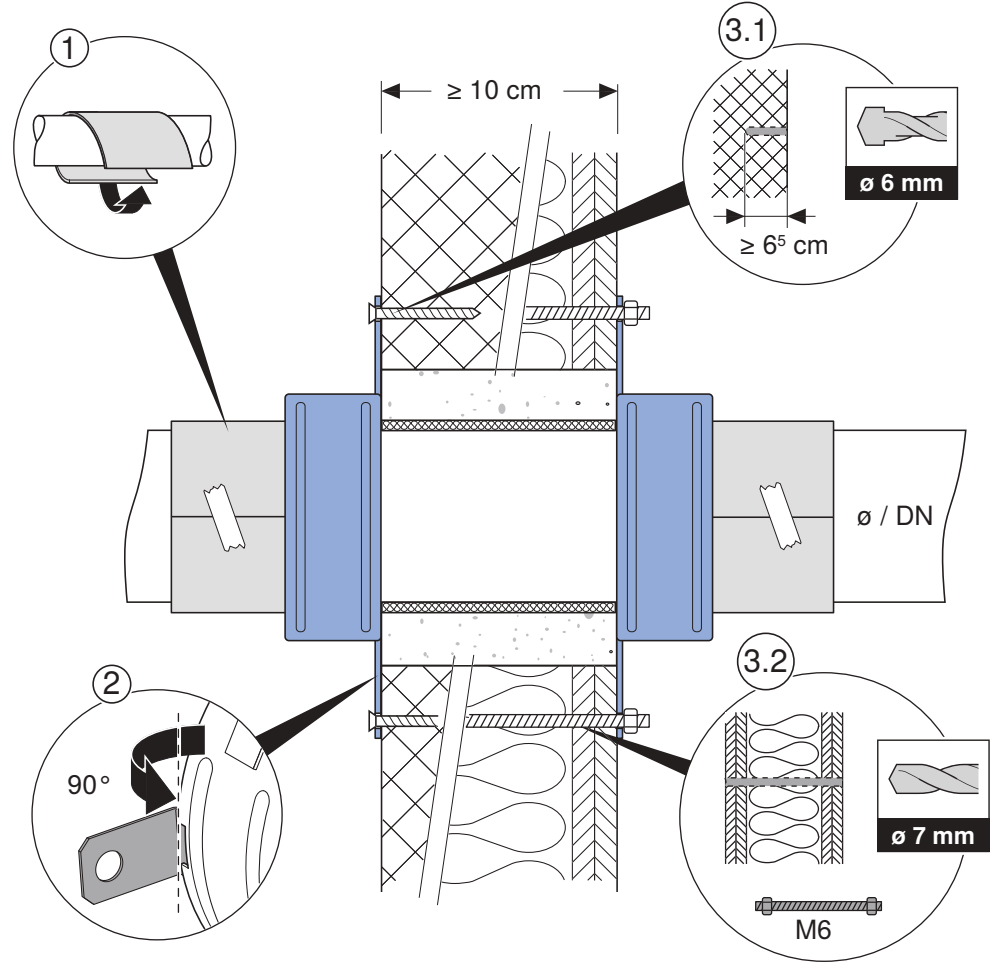

Geberit PE / Geberit Silent-db20

Geberit PE	ø 32 / DN 30	ø 32-56 / DN 30-56
Geberit PE	ø 40 / DN 40	ø 32-56 / DN 30-56
Geberit PE	ø 50 / DN 50	ø 32-56 / DN 30-56
Geberit PE	ø 56 / DN 56	ø 32-56 / DN 30-56
Geberit PE	ø 63 / DN 60	ø 63/75 / DN 60/70
Geberit PE	ø 75 / DN 70	ø 63/75 / DN 60/70
Geberit PE	ø 90 / DN 90	ø 90 / DN 90
Geberit PE	ø 110 / DN 100	ø 110 / DN 100
Geberit PE	ø 125 / DN 125	ø 125/135 / DN 125
Geberit PE	ø 160 / DN 150	ø 160 / DN 150
Geberit PE	ø 200 / DN 200	ø 200 / DN 200
Silent-db20	ø 56 / DN 56	ø 32-56 / DN 30-56
Silent-db20	ø 63 / DN 60	ø 63/75 / DN 60/70
Silent-db20	ø 75 / DN 70	ø 63/75 / DN 60/70
Silent-db20	ø 90 / DN 90	ø 90 / DN 90
Silent-db20	ø 110 / DN 100	ø 110 / DN 100
Silent-db20	ø 135 / DN 125	ø 125/135 / DN 125
Silent-db20	ø 160 / DN 150	ø 160 / DN 150