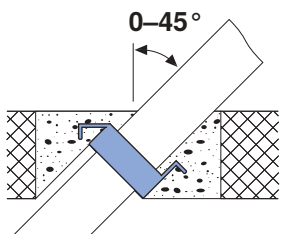

+

Geberit PE /
Geberit Silent-db20

→ **1** **E** 17