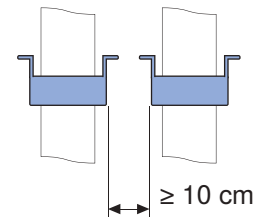

Geberit PE / Geberit Silent-db20

Geberit PE	ø 32 / DN 30	ø 32-56 / DN 30-56
Geberit PE	ø 40 / DN 40	ø 32-56 / DN 30-56
Geberit PE	ø 50 / DN 50	ø 32-56 / DN 30-56
Geberit PE	ø 56 / DN 56	ø 32-56 / DN 30-56
Geberit PE	ø 63 / DN 60	ø 63 / 75 / DN 60 / 70
Geberit PE	ø 75 / DN 70	ø 63 / 75 / DN 60 / 70
Geberit PE	ø 90 / DN 90	ø 90 / DN 90
Geberit PE	ø 110 / DN 100	ø 110 / DN 100
Geberit PE	ø 125 / DN 125	ø 125 / 135 / DN 125
Geberit PE	ø 160 / DN 150	✗
Geberit PE	ø 200 / DN 200	✗
Silent-db20	ø 56 / DN 56	ø 32-56 / DN 30-56
Silent-db20	ø 63 / DN 60	ø 63 / 75 / DN 60 / 70
Silent-db20	ø 75 / DN 70	ø 63 / 75 / DN 60 / 70
Silent-db20	ø 90 / DN 90	ø 90 / DN 90
Silent-db20	ø 110 / DN 100	ø 110 / DN 100
Silent-db20	ø 135 / DN 125	ø 125 / 135 / DN 125
Silent-db20	ø 160 / DN 150	✗