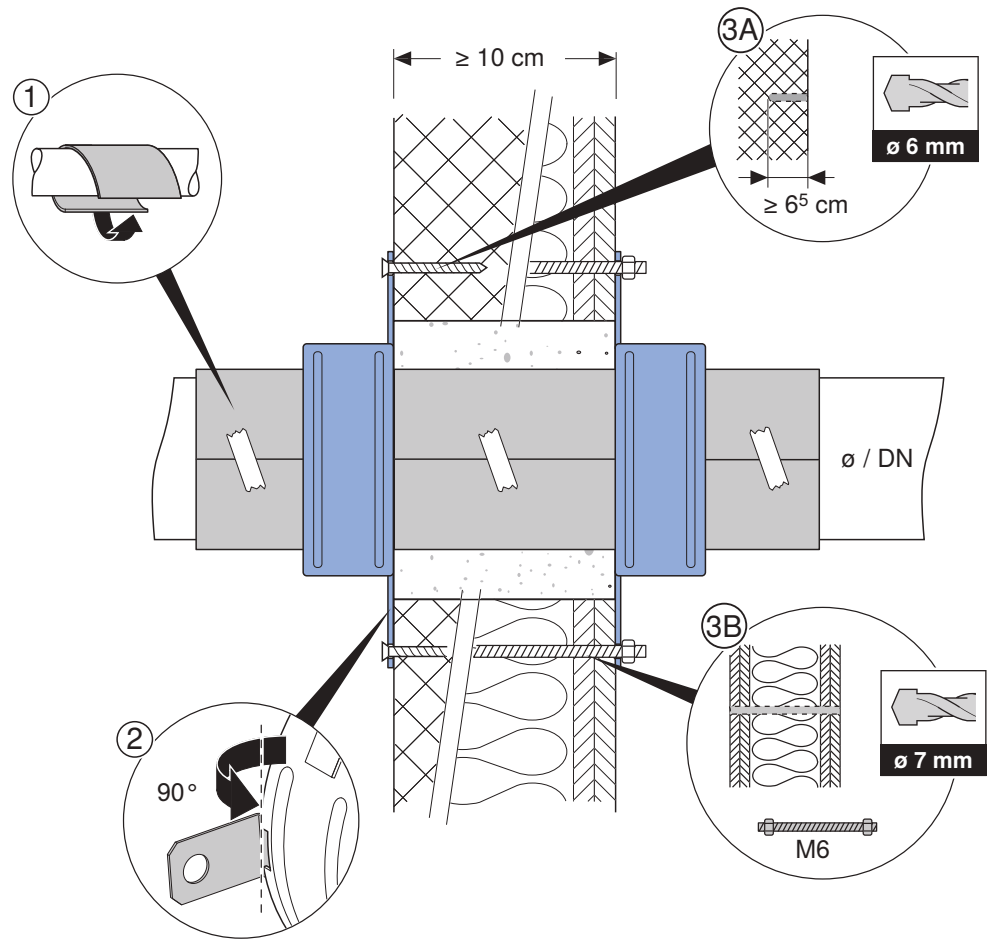

Geberit Silent-Pro

i			 0 cm
	ø 50 / DN 50	ø 32-56 / DN 30-56	
	ø 75 / DN 70	ø 63 / 75 / DN 60 / 70	
	ø 90 / DN 90	ø 90 / DN 90	
	ø 110 / DN 100	ø 110 / DN 100	
	ø 125 / DN 125	ø 125 / 135 / DN 125	
	ø 160 / DN 150	ø 160 / DN 150