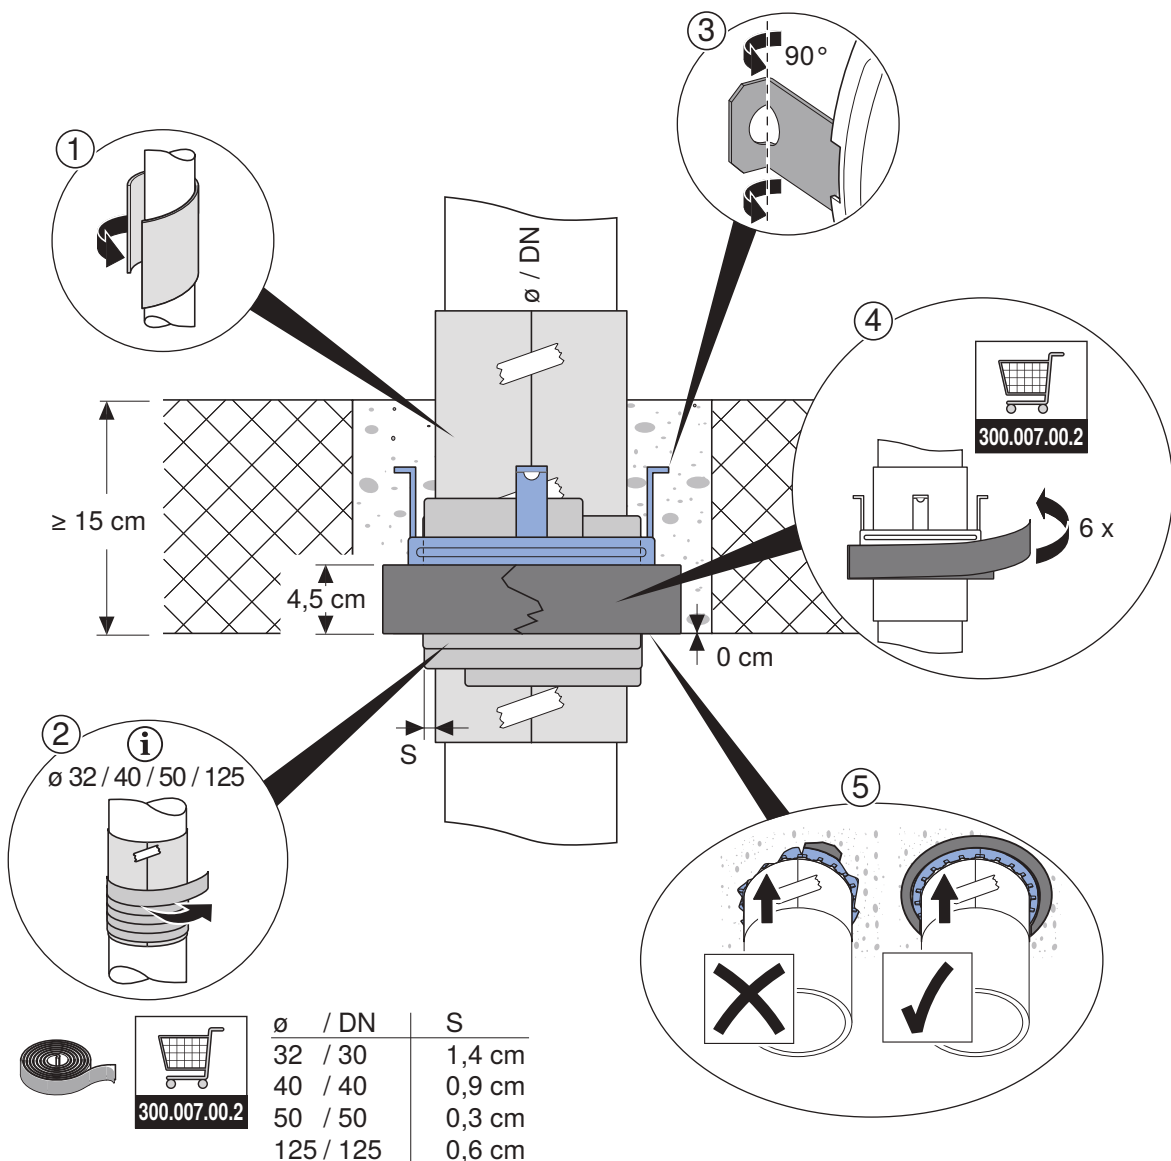

Geberit Silent-PP

ø 32 / DN 30	ø 32-56 / DN 30-56
ø 40 / DN 40	ø 32-56 / DN 30-56
ø 50 / DN 50	ø 32-56 / DN 30-56
ø 75 / DN 70	ø 63 / 75 / DN 60 / 70
ø 90 / DN 90	ø 90 / DN 90
ø 110 / DN 100	ø 110 / DN 100
ø 125 / DN 125	ø 125 / 135 / DN 125
ø 160 / DN 150	ø 160 / DN 150