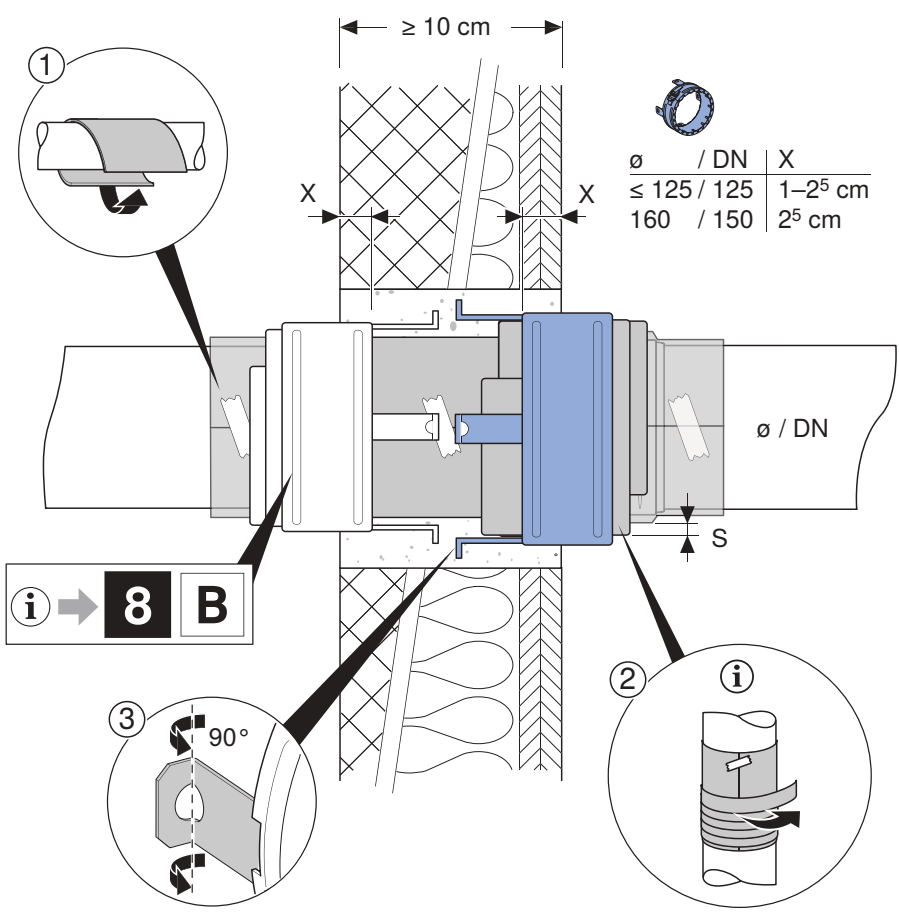

Geberit Silent-Pro

i		
	ø 50 / DN 50	ø 63 / 75 / DN 60 / 70
	ø 75 / DN 70	ø 90 / DN 90
	ø 90 / DN 90	ø 110 / DN 100
	ø 110 / DN 100	ø 125 / 135 / DN 125
	ø 125 / DN 125	ø 160 / DN 150

i → **8** **B**

ø	/ DN	S
50	/ 50	0³ cm
75	/ 75	0⁶ cm
90	/ 90	0⁶ cm
110	/ 110	1 cm
125	/ 125	1³ cm

300.007.00.2