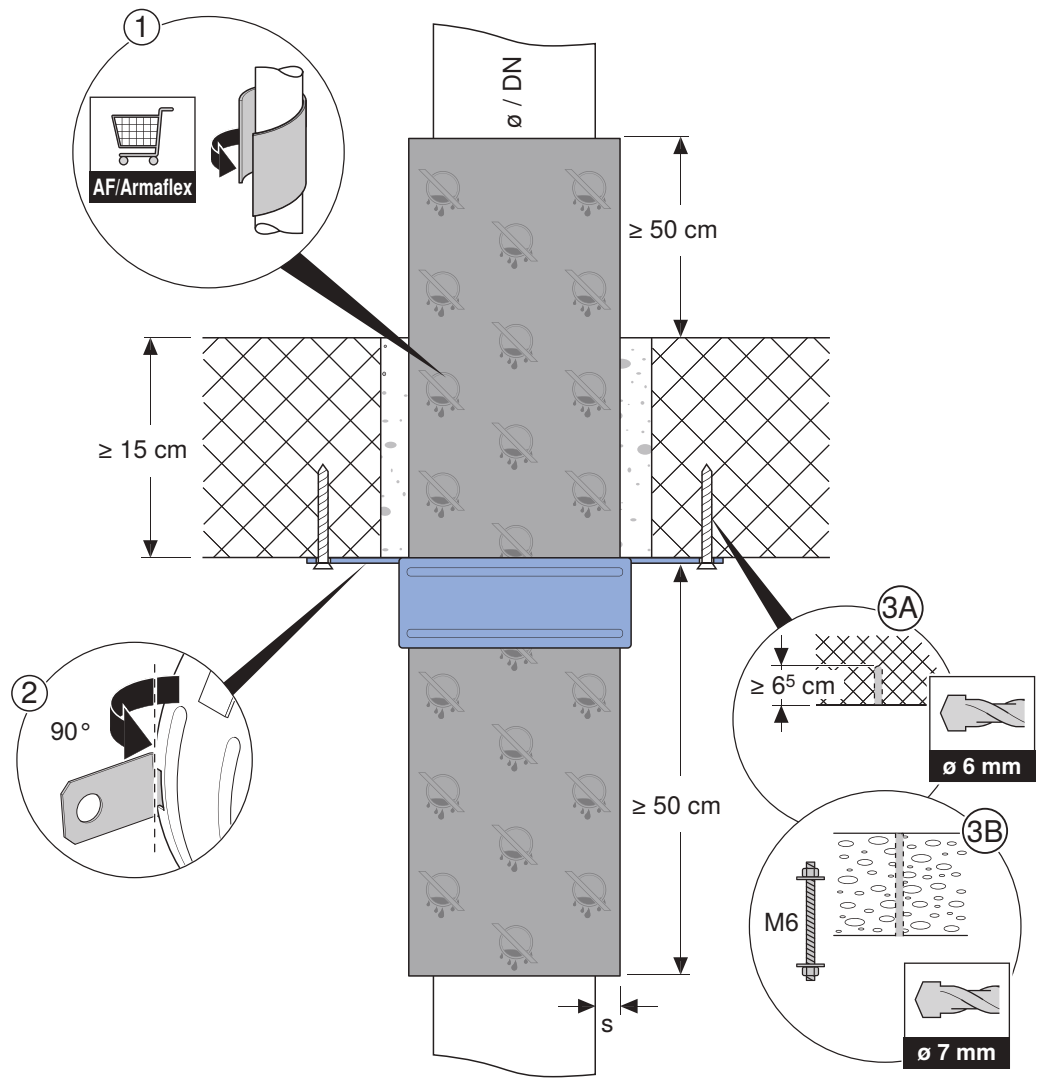

Geberit Silent-Pro / AF/Armaflex

i				s [mm]	
	∅ 50 / DN 50	∅ 63 / 75 / DN 60 / 70		13⁵	
	∅ 75 / DN 70	∅ 90 / DN 90		14	
	∅ 90 / DN 90	∅ 110 / DN 100		14⁵	
	∅ 110 / DN 100	∅ 125 / 135 / DN 125		15–18	
	∅ 125 / DN 125	∅ 160 / DN 150		15–23⁵	
	∅ 160 / DN 150	∅ 200 / DN 200		16–25