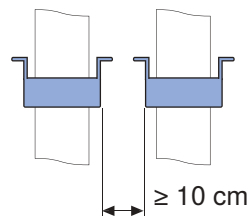

Geberit PE / Geberit Isol Flex

Geberit PE	ø 32 / DN 30	ø 32-56 / DN 30-56
Geberit PE	ø 40 / DN 40	ø 32-56 / DN 30-56
Geberit PE	ø 50 / DN 50	ø 63 / 75 / DN 60 / 70
Geberit PE	ø 56 / DN 56	ø 63 / 75 / DN 60 / 70
Geberit PE	ø 63 / DN 60	ø 90 / DN 90
Geberit PE	ø 75 / DN 70	ø 110 / DN 100
Geberit PE	ø 90 / DN 90	ø 110 / DN 100
Geberit PE	ø 110 / DN 100	ø 125 / 135 / DN 125
Geberit PE	ø 125 / DN 125	ø 160 / DN 150
Geberit PE	ø 160 / DN 150	ø 200 / DN 200
Geberit PE	ø 200 / DN 200	X