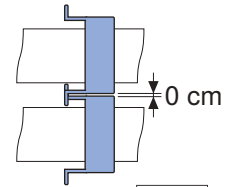

Geberit Silent-PP

ø 125 / DN 125

ø 125 / 135 / DN 125

ø / DN	S
125 / 125	0,6 cm