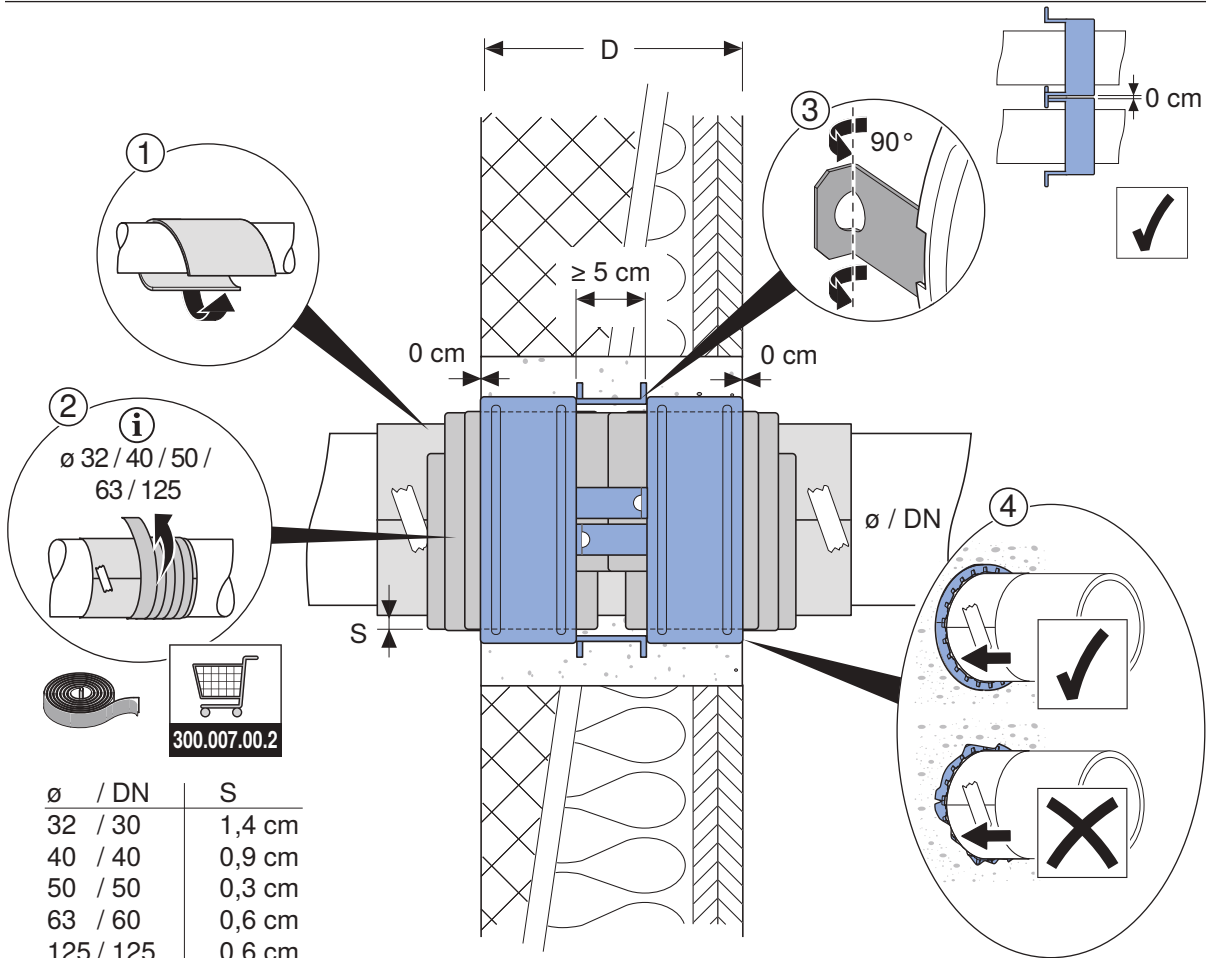

Geberit PE / Geberit Silent-db20

i			D ≥ 15 cm D ≥ 19 cm D ≥ 15 cm D ≥ 19 cm D ≥ 21 cm D ≥ 23 cm					
Geberit PE	ø 32 / DN 30	ø 32-56 / DN 30-56	✓	✓	✓	✓	✓	✓
Geberit PE	ø 40 / DN 40	ø 32-56 / DN 30-56	✓	✓	✓	✓	✓	✓
Geberit PE	ø 50 / DN 50	ø 32-56 / DN 30-56	✓	✓	✓	✓	✓	✓
Geberit PE	ø 56 / DN 56	ø 32-56 / DN 30-56	✓	✓	✓	✓	✓	✓
Geberit PE	ø 63 / DN 60	ø 63 / 75 / DN 60 / 70	✓	✓	✓	✓	✓	✓
Geberit PE	ø 75 / DN 70	ø 63 / 75 / DN 60 / 70	✓	✓	✓	✓	✓	✓
Geberit PE	ø 90 / DN 90	ø 90 / DN 90	✓	✓	✓	✓	✓	✓
Geberit PE	ø 110 / DN 100	ø 110 / DN 100	✓	✓	✓	✓	✓	✓
Geberit PE	ø 125 / DN 125	ø 125 / 135 / DN 125	X	✓	X	✓	✓	✓
Geberit PE	ø 160 / DN 150	ø 160 / DN 150	X	X	X	X	✓	✓
Geberit PE	ø 200 / DN 200	ø 200 / DN 200	X	X	X	X	X	✓
Silent-db20	ø 56 / DN 56	ø 32-56 / DN 30-56	✓	✓	✓	✓	✓	✓
Silent-db20	ø 63 / DN 60	ø 63 / 75 / DN 60 / 70	✓	✓	✓	✓	✓	✓
Silent-db20	ø 75 / DN 70	ø 63 / 75 / DN 60 / 70	✓	✓	✓	✓	✓	✓
Silent-db20	ø 90 / DN 90	ø 90 / DN 90	✓	✓	✓	✓	✓	✓
Silent-db20	ø 110 / DN 100	ø 110 / DN 100	✓	✓	✓	✓	✓	✓
Silent-db20	ø 135 / DN 125	ø 125 / 135 / DN 125	X	✓	X	✓	✓	✓
Silent-db20	ø 160 / DN 150	ø 160 / DN 150	X	X	X	X	X	✓