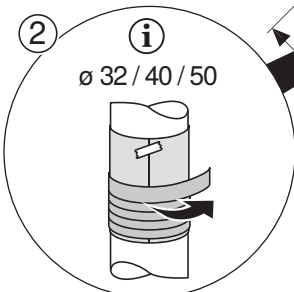

Geberit Silent-PP

ø 32 / DN 30	ø 32-56 / DN 30-56
ø 40 / DN 40	ø 32-56 / DN 30-56
ø 50 / DN 50	ø 32-56 / DN 30-56
ø 75 / DN 70	ø 63 / 75 / DN 60 / 70
ø 90 / DN 90	ø 90 / DN 90
ø 110 / DN 100	ø 110 / DN 100
ø 125 / DN 125	X
ø 160 / DN 150	X

ø / DN	S
32 / 30	1,4 cm
40 / 40	0,9 cm
50 / 50	0,3 cm