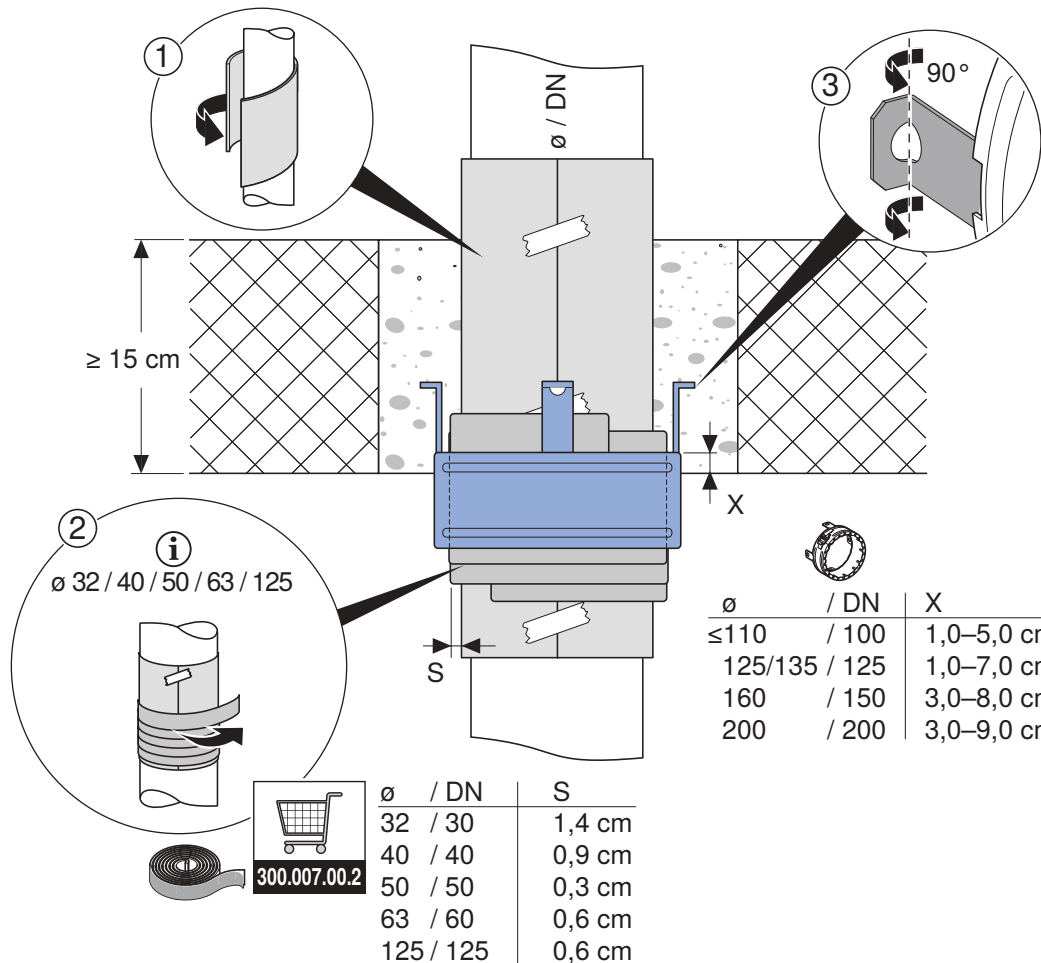

Geberit PE / Geberit Silent-db20

Geberit PE	ø 32 / DN 30	ø 32-56 / DN 30-56
Geberit PE	ø 40 / DN 40	ø 32-56 / DN 30-56
Geberit PE	ø 50 / DN 50	ø 32-56 / DN 30-56
Geberit PE	ø 56 / DN 56	ø 32-56 / DN 30-56
Geberit PE	ø 63 / DN 60	ø 63 / 75 / DN 60 / 70
Geberit PE	ø 75 / DN 70	ø 63 / 75 / DN 60 / 70
Geberit PE	ø 90 / DN 90	ø 90 / DN 90
Geberit PE	ø 110 / DN 100	ø 110 / DN 100
Geberit PE	ø 125 / DN 125	ø 125 / 135 / DN 125
Geberit PE	ø 160 / DN 150	ø 160 / DN 150
Geberit PE	ø 200 / DN 200	ø 200 / DN 200
Silent-db20	ø 56 / DN 56	ø 32-56 / DN 30-56
Silent-db20	ø 63 / DN 60	ø 63 / 75 / DN 60 / 70
Silent-db20	ø 75 / DN 70	ø 63 / 75 / DN 60 / 70
Silent-db20	ø 90 / DN 90	ø 90 / DN 90
Silent-db20	ø 110 / DN 100	ø 110 / DN 100
Silent-db20	ø 135 / DN 125	ø 125 / 135 / DN 125
Silent-db20	ø 160 / DN 150	ø 160 / DN 150