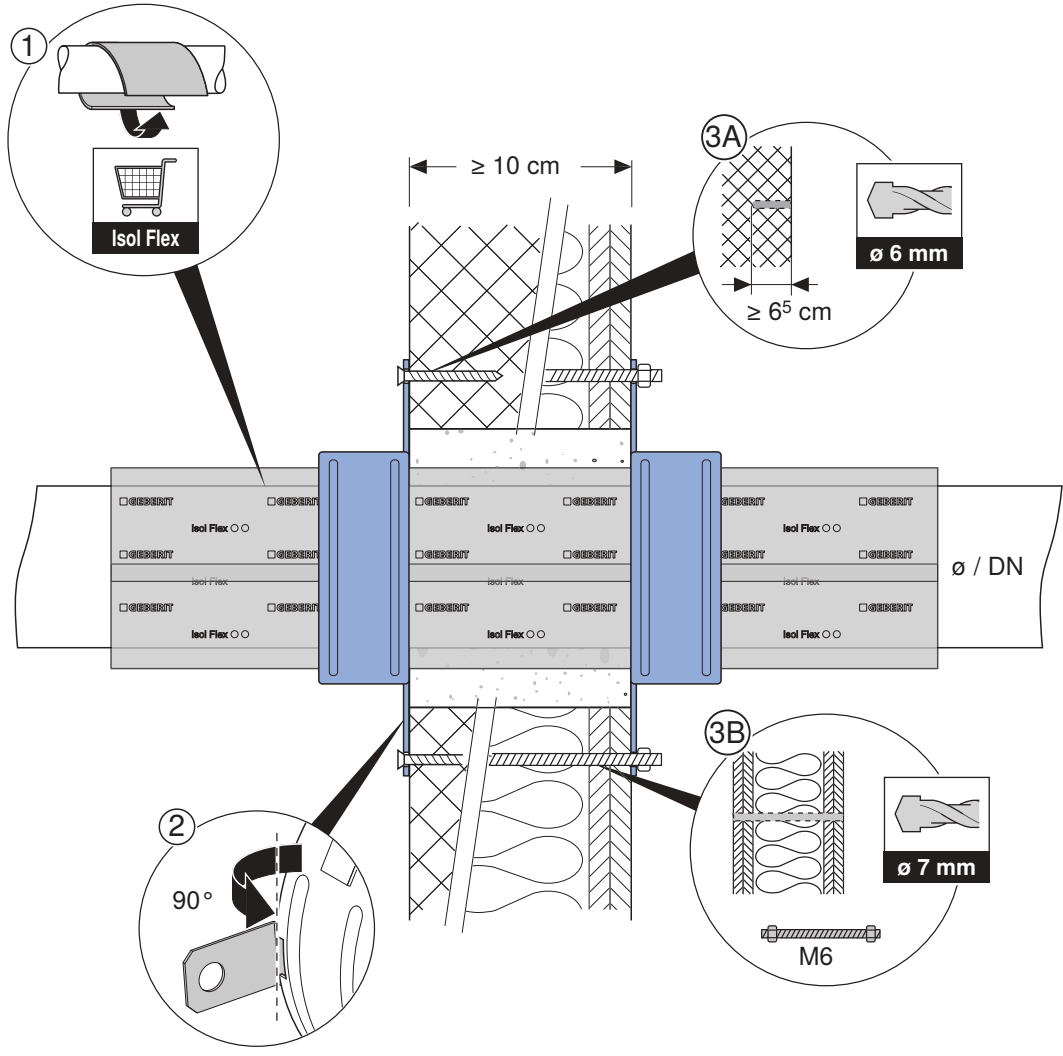

Geberit Silent-Pro/Geberit Isol Flex

i			
	ø 50 / DN 50	ø 63 / 75 / DN 60 / 70	
	ø 75 / DN 70	ø 110 / DN 100	
	ø 90 / DN 90	ø 110 / DN 100	
	ø 110 / DN 100	ø 125 / 135 / DN 125	
	ø 125 / DN 125	ø 160 / DN 150	
	ø 160 / DN 150	ø 200 / DN 200