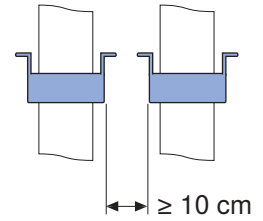

Geberit Silent-PP

ø 32 / DN 30	ø 32-56 / DN 30-56
ø 40 / DN 40	ø 32-56 / DN 30-56
ø 50 / DN 50	ø 32-56 / DN 30-56
ø 75 / DN 70	ø 63 / 75 / DN 60 / 70
ø 90 / DN 90	ø 90 / DN 90
ø 110 / DN 100	ø 110 / DN 100
ø 125 / DN 125	X
ø 160 / DN 150	X