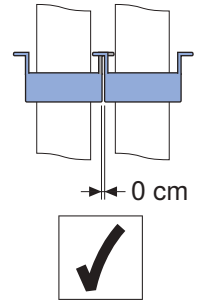

Geberit Silent-PP

ø 32 / DN 30	ø 32-56 / DN 30-56
ø 40 / DN 40	ø 32-56 / DN 30-56
ø 50 / DN 50	ø 32-56 / DN 30-56
ø 75 / DN 70	ø 63 / 75 / DN 60 / 70
ø 90 / DN 90	ø 90 / DN 90
ø 110 / DN 100	ø 110 / DN 100
ø 125 / DN 125	ø 125 / 135 / DN 125
ø 160 / DN 150	ø 160 / DN 150

ø / DN	X
≤110 / 100	1,0-3,0 cm
125 / 125	3,0-4,0 cm
160 / 150	3,0 cm