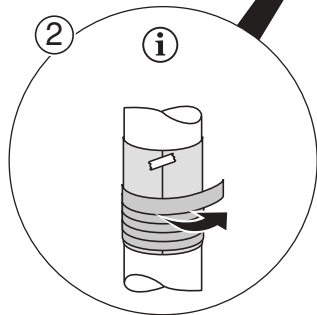

ø / DN	S
32 / 30	1,2 cm
40 / 40	0,6 cm
50 / 50	0,3 cm
75 / 70	0,6 cm
90 / 90	0,6 cm
110 / 100	1,0 cm
125 / 125	1,3 cm
160 / 150	1,2 cm