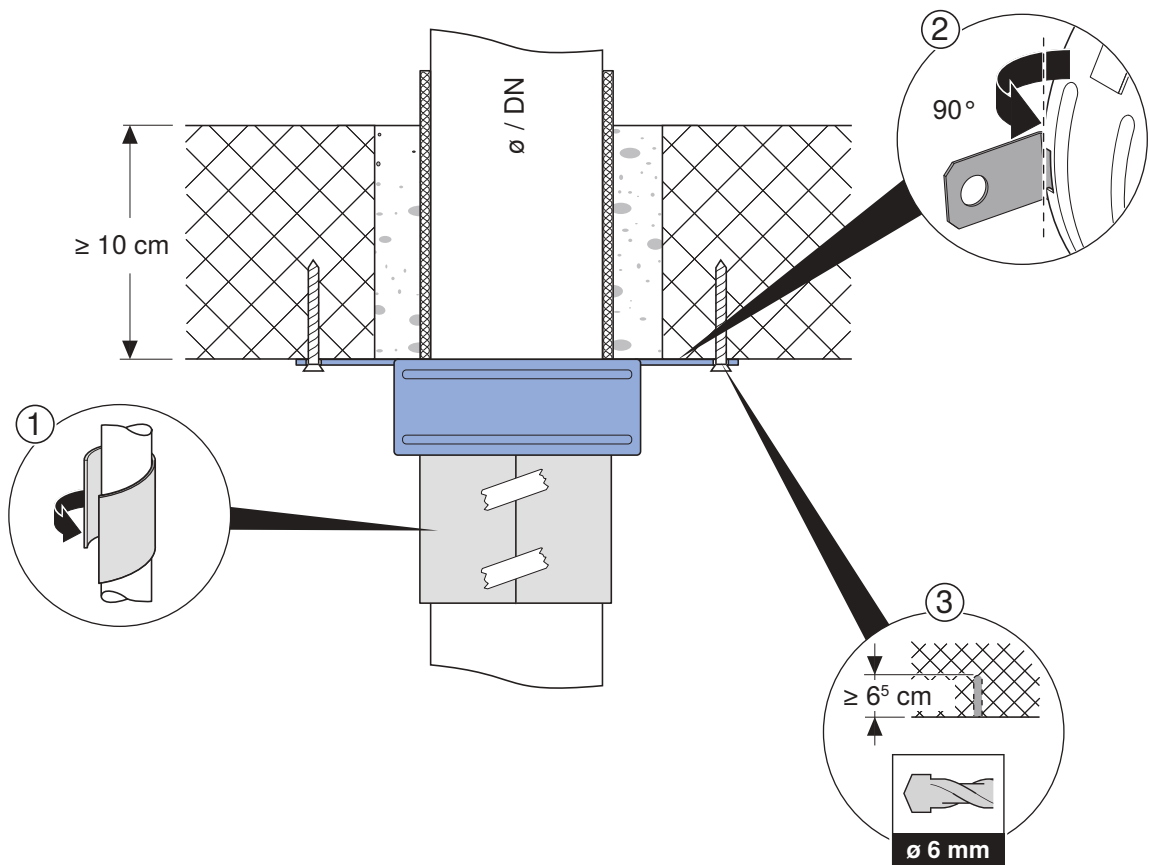

ø / DN	X
≤110 / 100	1,0-3,0 cm
125 / 125	3,0-4,0 cm
160 / 150	3,0 cm

ø / DN	S
32 / 30	1,4 cm
40 / 40	0,9 cm
50 / 50	0,3 cm
125 / 125	0,6 cm

Geberit Silent-PP

ø 32 / DN 30	ø 32-56 / DN 30-56
ø 40 / DN 40	ø 32-56 / DN 30-56
ø 50 / DN 50	ø 32-56 / DN 30-56
ø 75 / DN 70	ø 63 / 75 / DN 60 / 70
ø 90 / DN 90	ø 90 / DN 90
ø 110 / DN 100	ø 110 / DN 100
ø 125 / DN 125	ø 125 / 135 / DN 125
ø 160 / DN 150	ø 160 / DN 150