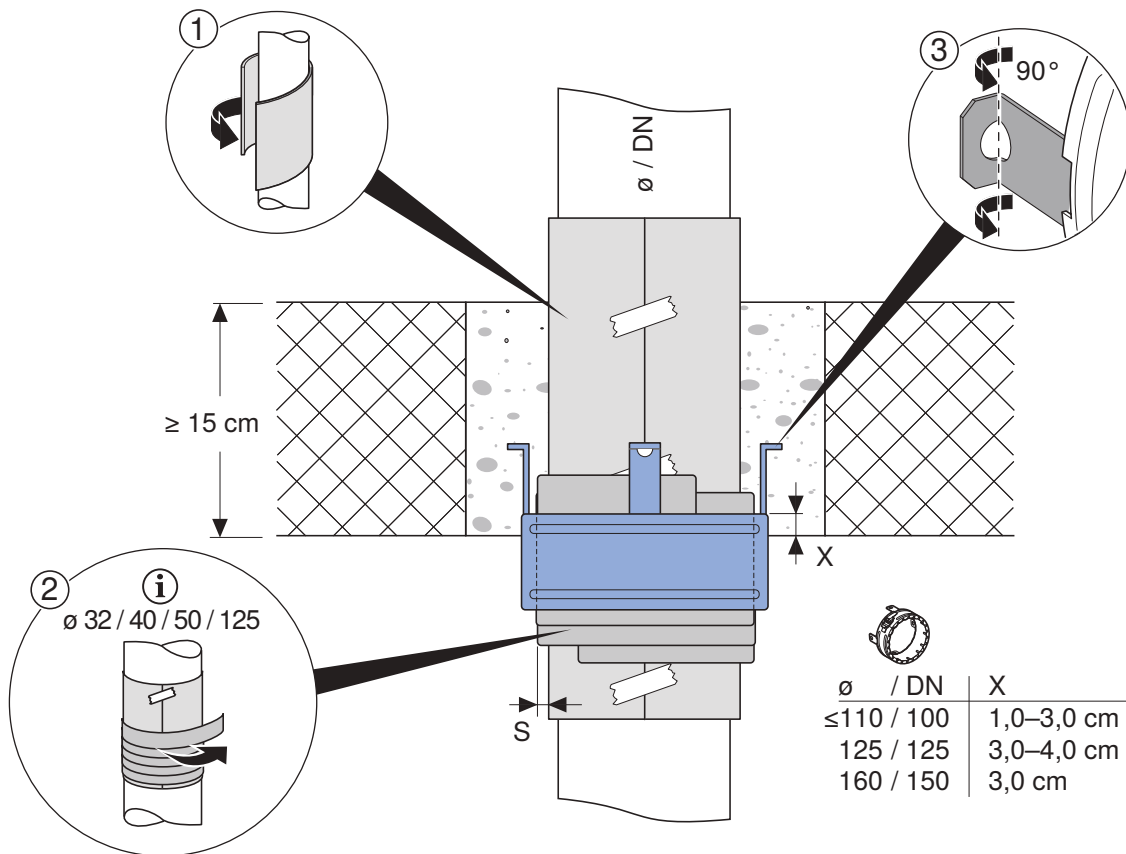

Geberit Silent-PP

ø 32 / DN 30	ø 32-56 / DN 30-56
ø 40 / DN 40	ø 32-56 / DN 30-56
ø 50 / DN 50	ø 32-56 / DN 30-56
ø 75 / DN 70	ø 63 / 75 / DN 60 / 70
ø 90 / DN 90	ø 90 / DN 90
ø 110 / DN 100	ø 110 / DN 100
ø 125 / DN 125	ø 125 / 135 / DN 125
ø 160 / DN 150	ø 160 / DN 150

ø / DN	X
≤110 / 100	1,0-3,0 cm
125 / 125	3,0-4,0 cm
160 / 150	3,0 cm

ø / DN	S
32 / 30	1,4 cm
40 / 40	0,9 cm
50 / 50	0,3 cm
125 / 125	0,6 cm