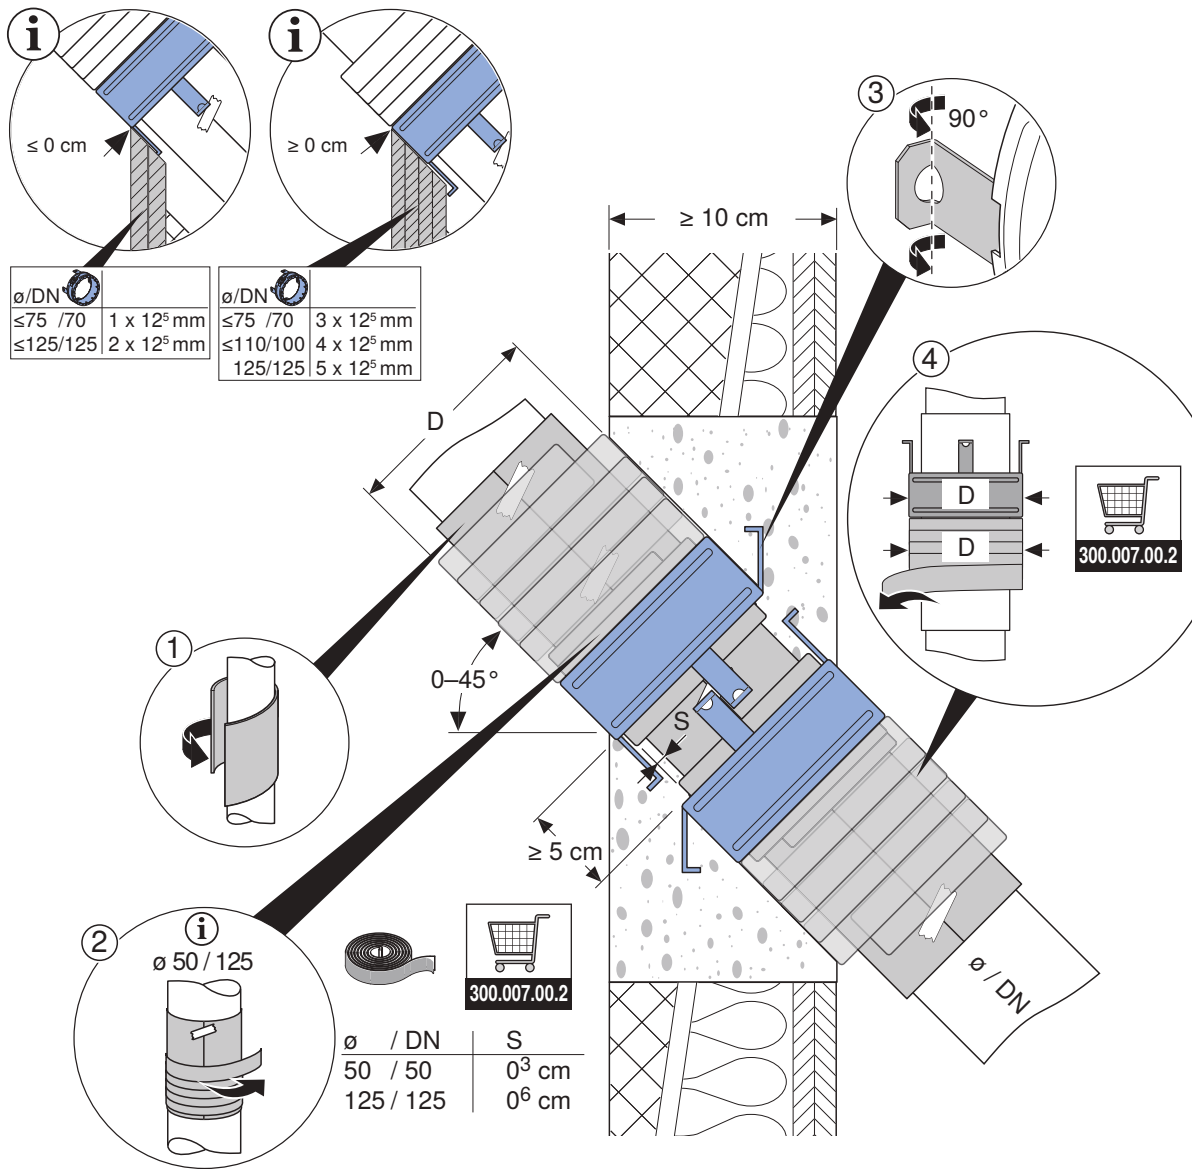

Geberit Silent-Pro

i			
	ø 50 / DN 50	ø 32–56 / DN 30–56	
	ø 75 / DN 70	ø 63 / 75 / DN 60 / 70	
	ø 90 / DN 90	ø 90 / DN 90	
	ø 110 / DN 100	ø 110 / DN 100	
	ø 125 / DN 125	ø 125 / 135 / DN 125	

0 cm