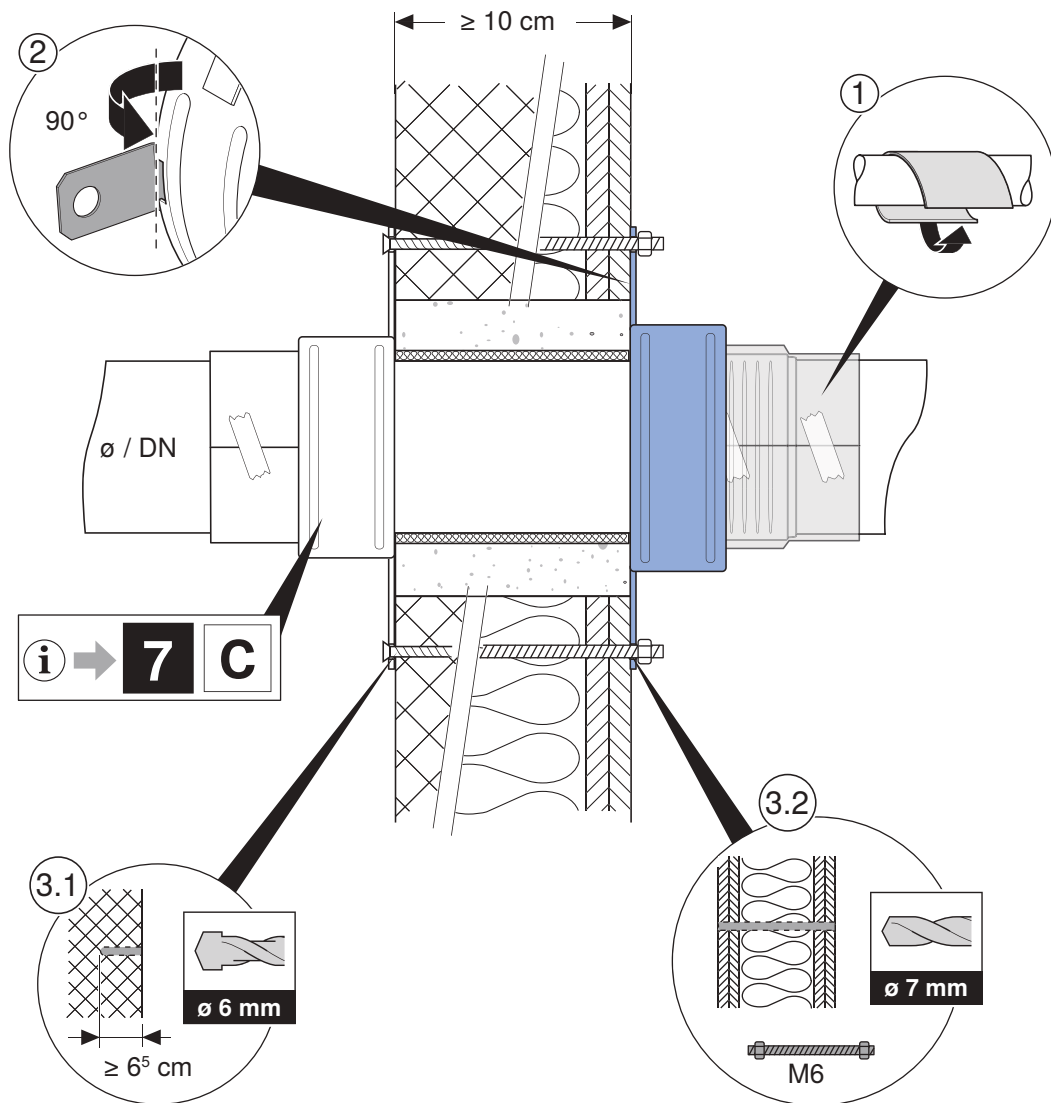

Geberit Silent-PP

i			
ø 32 / DN 30	ø 32-56	/ DN 30-56	
ø 40 / DN 40	ø 32-56	/ DN 30-56	
ø 50 / DN 50	ø 63 / 75	/ DN 60 / 70	
ø 75 / DN 70	ø 90	/ DN 90	
ø 90 / DN 90	ø 110	/ DN 100	
ø 110 / DN 100	ø 125 / 135	/ DN 125	
ø 125 / DN 125	ø 160	/ DN 150	
ø 160 / DN 150	ø 200	/ DN 200