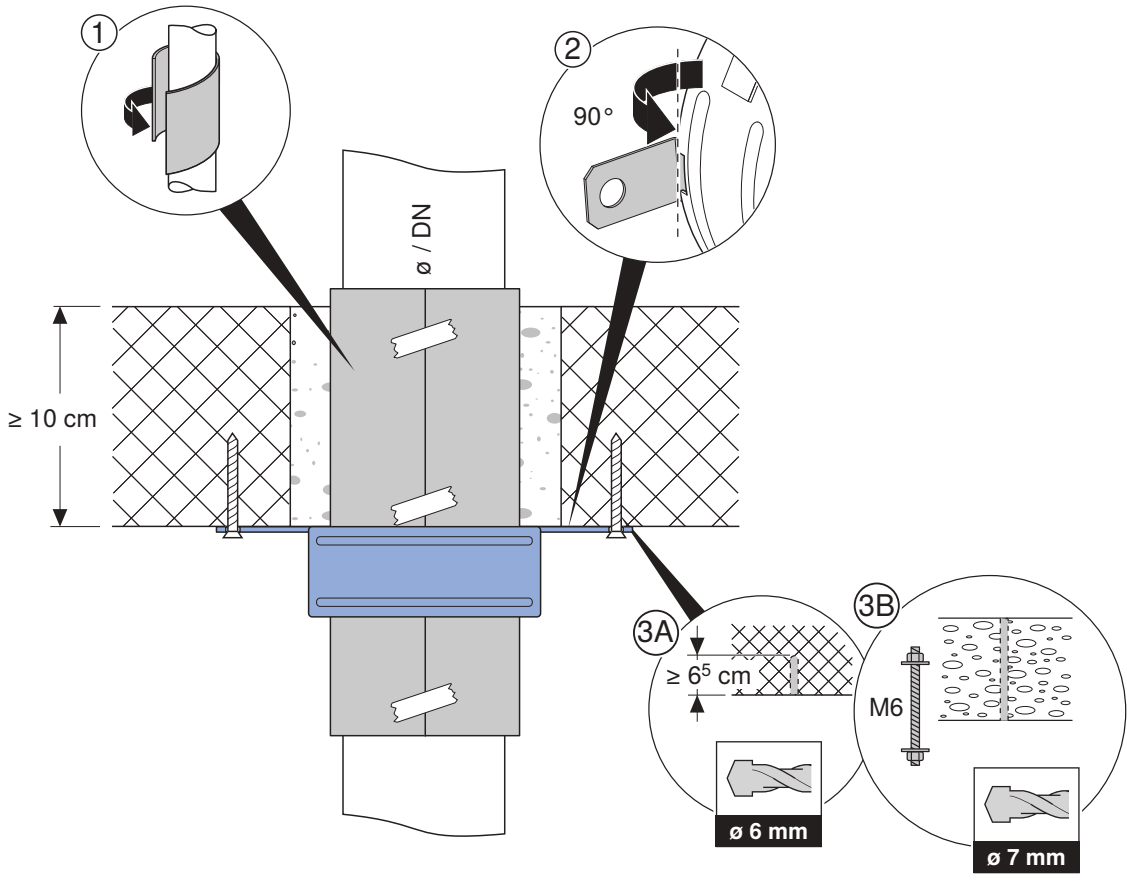

ø / DN	X
≤ 110 / 100	1-5 cm
125 / 125	1-7 cm
160 / 150	3 cm

ø / DN	S
50 / 50	0 <sup>3</sup> cm
125 / 125	0 <sup>6</sup> cm

Geberit Silent-Pro 

**i**

	
ø 50 / DN 50	ø 32-56 / DN 30-56
ø 75 / DN 70	ø 63 / 75 / DN 60 / 70
ø 90 / DN 90	ø 90 / DN 90
ø 110 / DN 100	ø 110 / DN 100
ø 125 / DN 125	ø 125 / 135 / DN 125
ø 160 / DN 150	ø 160 / DN 150