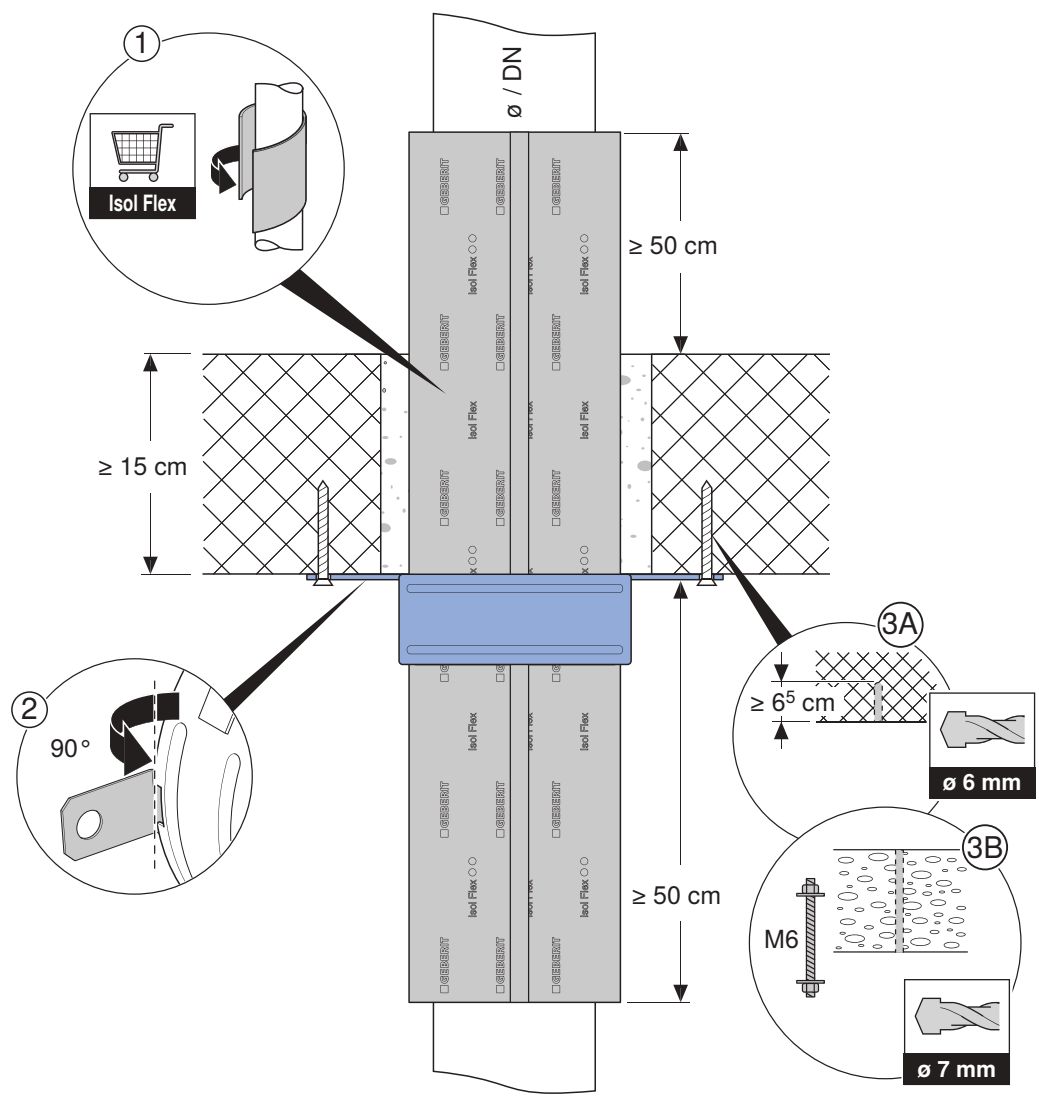

Geberit Silent-db20 / Geberit Isol Flex

ø 56 / DN 56	ø 63 / 75 / DN 60 / 70
ø 63 / DN 60	ø 90 / DN 90
ø 75 / DN 70	ø 110 / DN 100
ø 90 / DN 90	ø 110 / DN 100
ø 110 / DN 100	ø 125 / 135 / DN 125
ø 135 / DN 125	ø 160 / DN 150
ø 160 / DN 150	ø 200 / DN 200