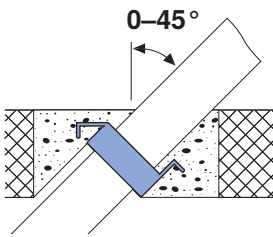

+

Geberit Silent-PP

4

E

29