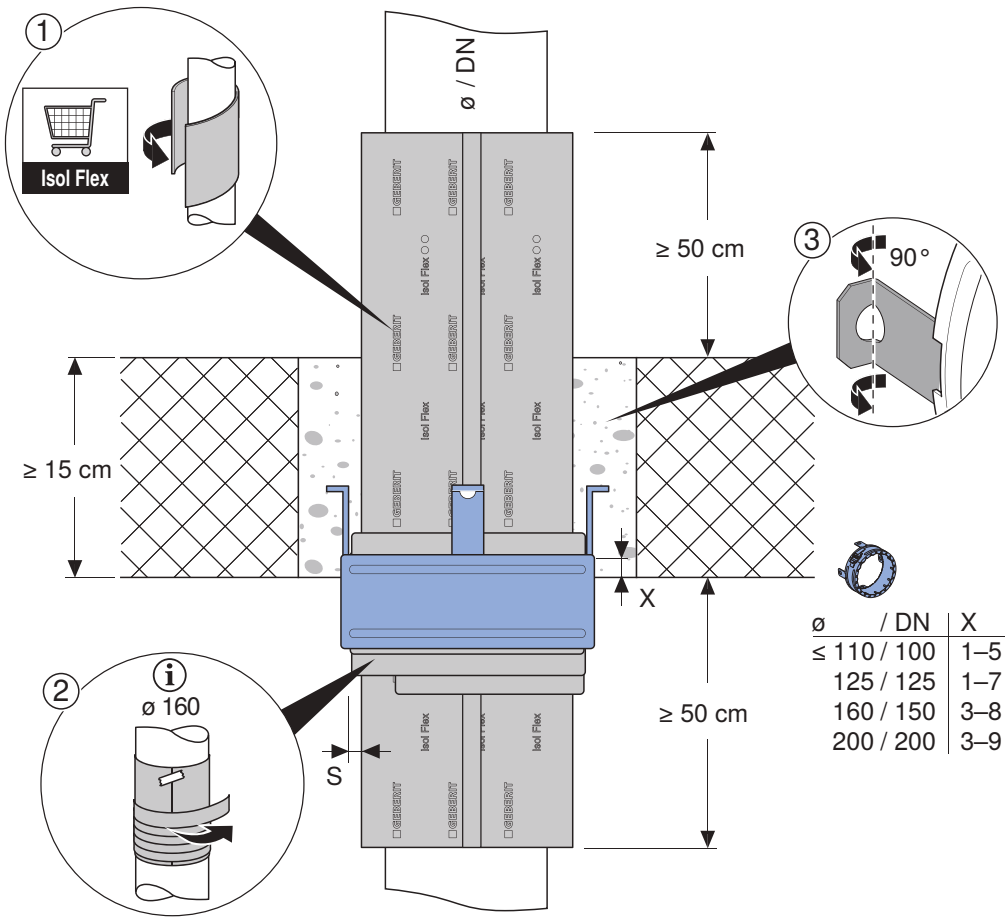

Geberit Silent-Pro / Geberit Isol Flex

ø 50 / DN 50	ø 63 / 75 / DN 60 / 70
ø 75 / DN 70	ø 110 / DN 100
ø 90 / DN 90	ø 110 / DN 100
ø 110 / DN 100	ø 125 / 135 / DN 125
ø 125 / DN 125	ø 160 / DN 150
ø 160 / DN 150	ø 200 / DN 200

ø / DN	X
≤ 110 / 100	1-5 cm
125 / 125	1-7 cm
160 / 150	3-8 cm
200 / 200	3-9 cm

ø / DN	S
160 / 150	12 cm

300.007.00.2