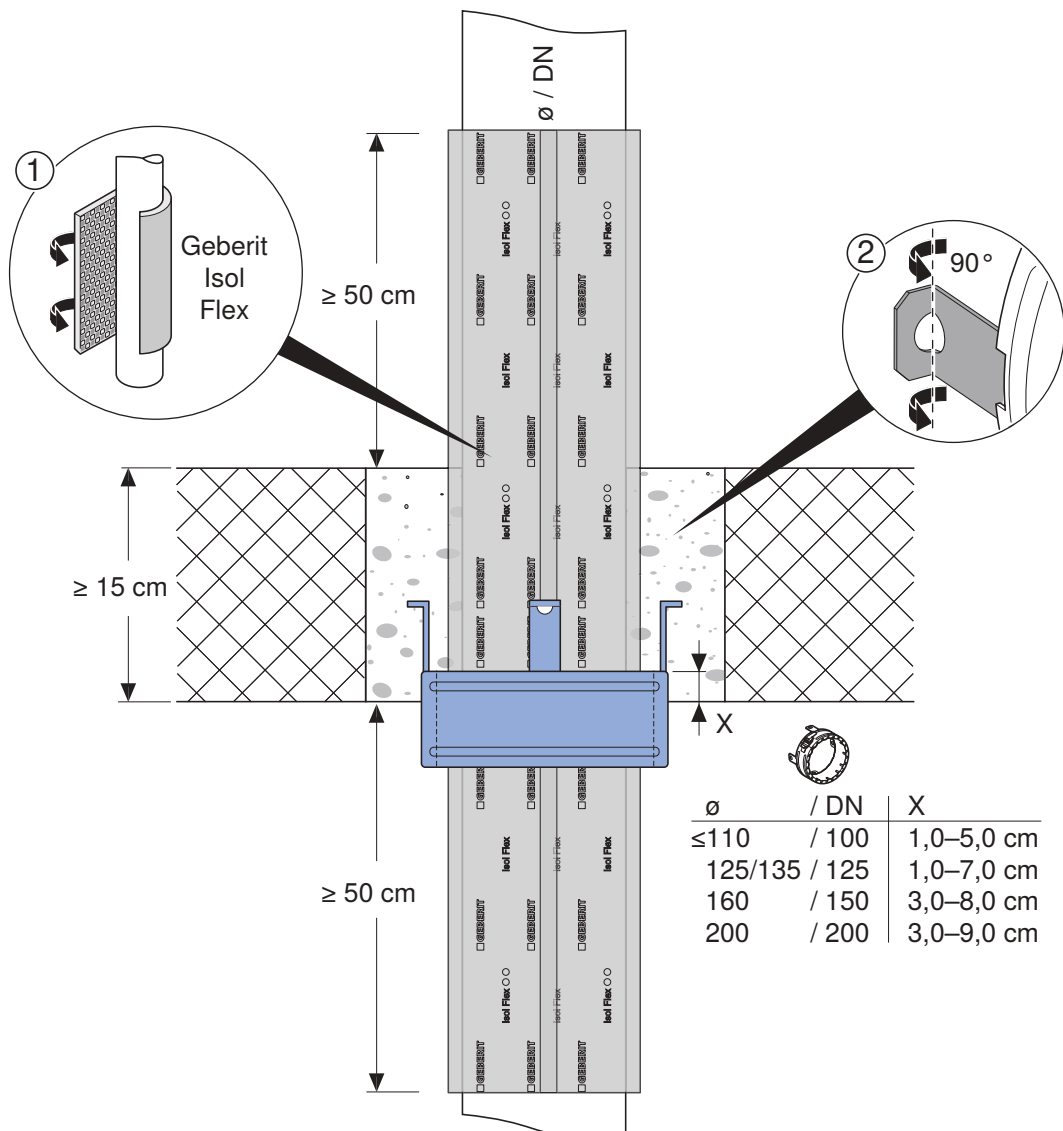

Geberit PE / Geberit Isol Flex

Geberit PE	ø 32 / DN 30	ø 32-56 / DN 30-56
Geberit PE	ø 40 / DN 40	ø 32-56 / DN 30-56
Geberit PE	ø 50 / DN 50	ø 63 / 75 / DN 60 / 70
Geberit PE	ø 56 / DN 56	ø 63 / 75 / DN 60 / 70
Geberit PE	ø 63 / DN 60	ø 90 / DN 90
Geberit PE	ø 75 / DN 70	ø 110 / DN 100
Geberit PE	ø 90 / DN 90	ø 110 / DN 100
Geberit PE	ø 110 / DN 100	ø 125 / 135 / DN 125
Geberit PE	ø 125 / DN 125	ø 160 / DN 150
Geberit PE	ø 160 / DN 150	ø 200 / DN 200
Geberit PE	ø 200 / DN 200	X