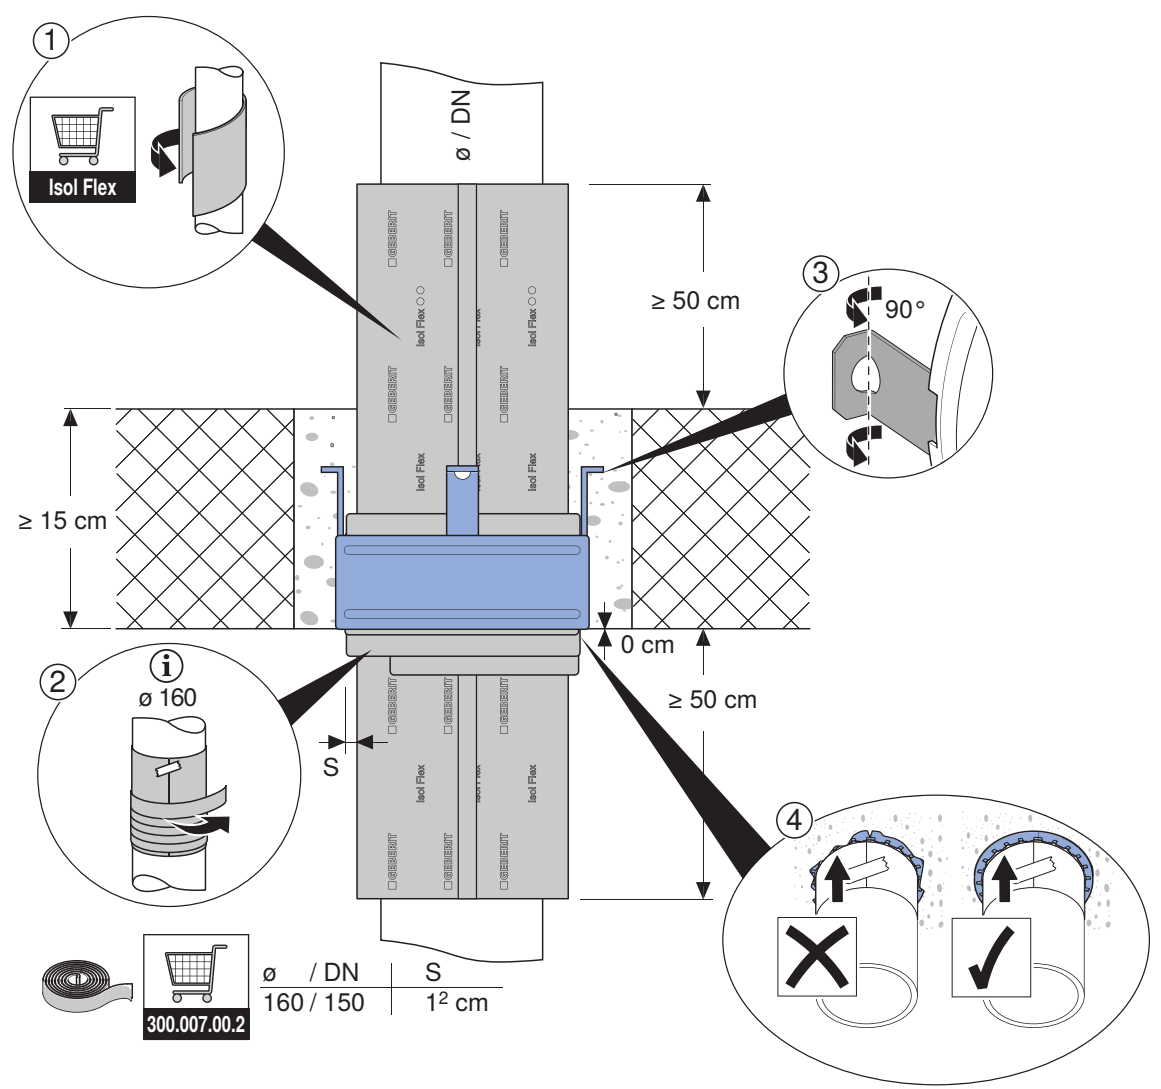

Geberit Silent-Pro / Geberit Isol Flex

i		
	∅ 50 / DN 50	∅ 63 / 75 / DN 60 / 70
	∅ 75 / DN 70	∅ 110 / DN 100
	∅ 90 / DN 90	∅ 110 / DN 100
	∅ 110 / DN 100	∅ 125 / 135 / DN 125
	∅ 125 / DN 125	∅ 160 / DN 150
	∅ 160 / DN 150	∅ 200 / DN 200