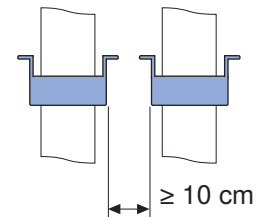

Geberit PE / Geberit Silent-db20

Geberit PE	ø 32 / DN 30	ø 32-56 / DN 30-56
Geberit PE	ø 40 / DN 40	ø 32-56 / DN 30-56
Geberit PE	ø 50 / DN 50	ø 32-56 / DN 30-56
Geberit PE	ø 56 / DN 56	ø 32-56 / DN 30-56
Geberit PE	ø 63 / DN 60	ø 63 / 75 / DN 60 / 70
Geberit PE	ø 75 / DN 70	ø 63 / 75 / DN 60 / 70
Geberit PE	ø 90 / DN 90	ø 90 / DN 90
Geberit PE	ø 110 / DN 100	ø 110 / DN 100
Geberit PE	ø 125 / DN 125	ø 125 / 135 / DN 125
Geberit PE	ø 160 / DN 150	✗
Geberit PE	ø 200 / DN 200	✗
Silent-db20	ø 56 / DN 56	ø 32-56 / DN 30-56
Silent-db20	ø 63 / DN 60	ø 63 / 75 / DN 60 / 70
Silent-db20	ø 75 / DN 70	ø 63 / 75 / DN 60 / 70
Silent-db20	ø 90 / DN 90	ø 90 / DN 90
Silent-db20	ø 110 / DN 100	ø 110 / DN 100
Silent-db20	ø 135 / DN 125	ø 125 / 135 / DN 125
Silent-db20	ø 160 / DN 150	✗