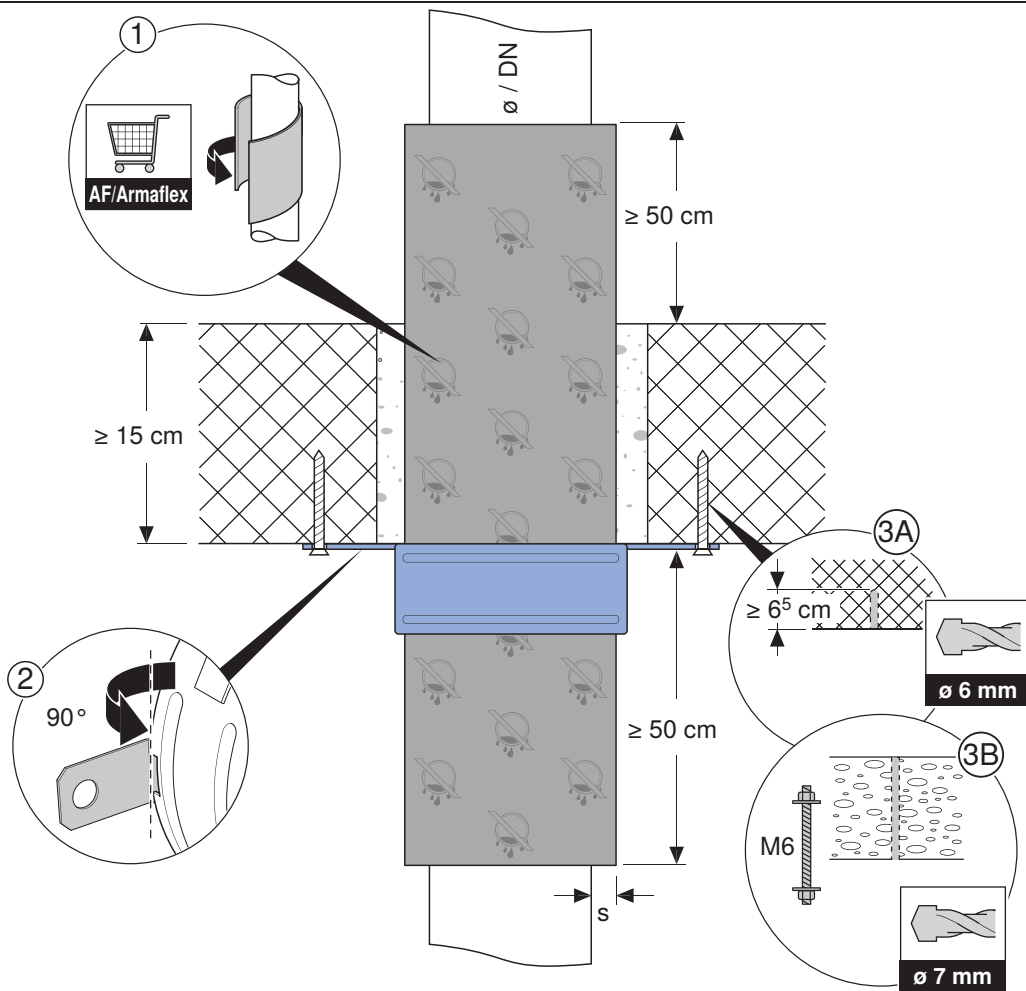

Geberit PE / Geberit Silent-db20 / AF/Armaflex

i			s [mm]	
Geberit PE	ø 50 / DN 50	ø 63 / 75 / DN 60 / 70	13^s	
Geberit PE	ø 56 / DN 56	ø 63 / 75 / DN 60 / 70	14	
Geberit PE	ø 63 / DN 60	ø 63 / 75 / DN 60 / 70	14	
Geberit PE	ø 75 / DN 70	ø 90 / DN 90	14	
Geberit PE	ø 90 / DN 90	ø 110 / DN 100	14^s	
Geberit PE	ø 110 / DN 100	ø 125 / 135 / DN 125	15–18	
Geberit PE	ø 125 / DN 125	ø 160 / DN 150	15–23^s	
Geberit PE	ø 160 / DN 150	ø 200 / DN 200	16–25	
Silent-db20	ø 56 / DN 56	ø 63 / 75 / DN 60 / 70	14	
Silent-db20	ø 63 / DN 60	ø 63 / 75 / DN 60 / 70	14	
Silent-db20	ø 75 / DN 70	ø 90 / DN 90	14	
Silent-db20	ø 90 / DN 90	ø 110 / DN 100	14^s	
Silent-db20	ø 110 / DN 100	ø 125 / 135 / DN 125	15–23^s	
Silent-db20	ø 135 / DN 125	ø 160 / DN 150	15^s–24	
Silent-db20	ø 160 / DN 150	ø 200 / DN 200	16–25