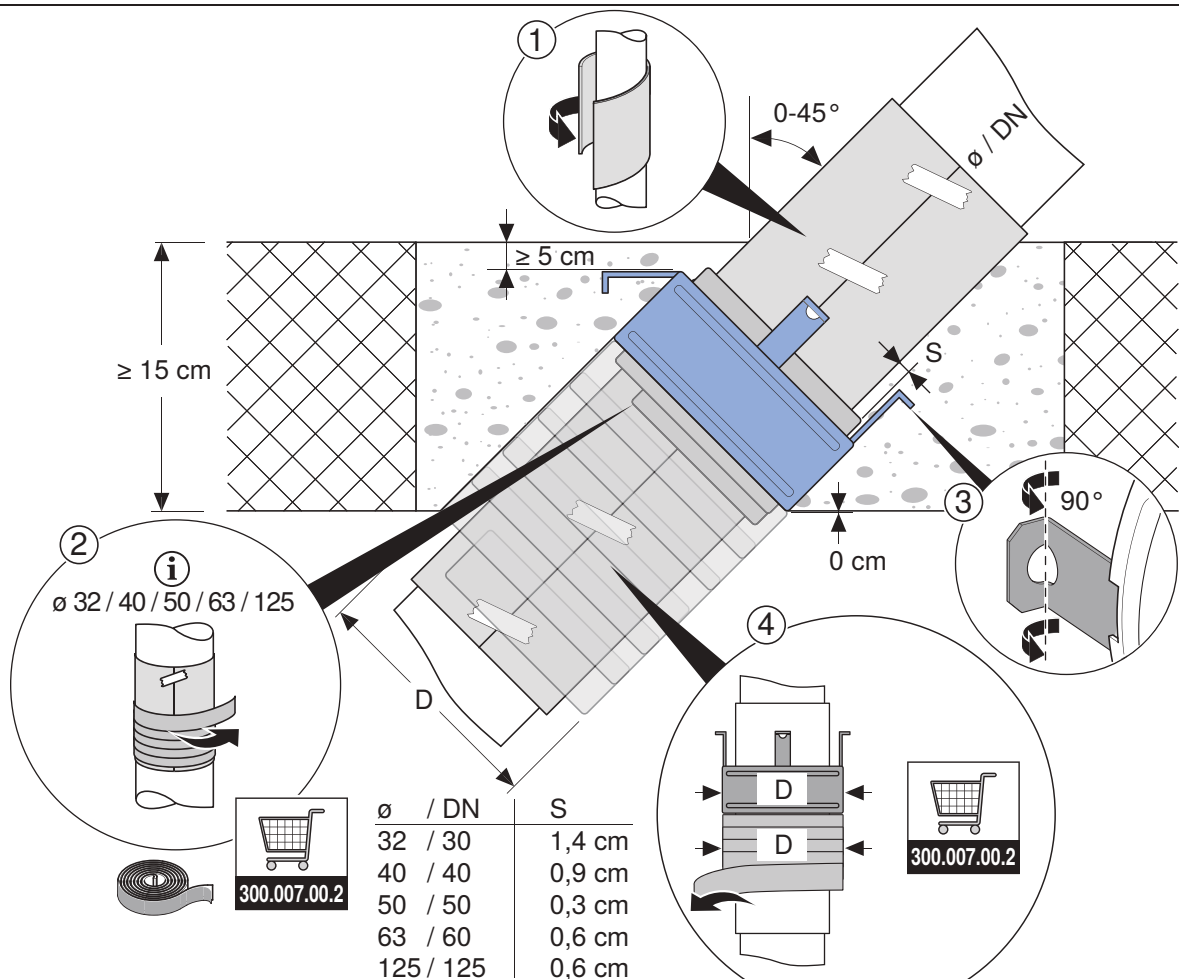

Geberit PE / Geberit Silent-db20

Geberit PE	ø 32 / DN 30	ø 32-56 / DN 30-56
Geberit PE	ø 40 / DN 40	ø 32-56 / DN 30-56
Geberit PE	ø 50 / DN 50	ø 32-56 / DN 30-56
Geberit PE	ø 56 / DN 56	ø 32-56 / DN 30-56
Geberit PE	ø 63 / DN 60	ø 63 / 75 / DN 60 / 70
Geberit PE	ø 75 / DN 70	ø 63 / 75 / DN 60 / 70
Geberit PE	ø 90 / DN 90	ø 90 / DN 90
Geberit PE	ø 110 / DN 100	ø 110 / DN 100
Geberit PE	ø 125 / DN 125	ø 125 / 135 / DN 125
Geberit PE	ø 160 / DN 150	✗
Geberit PE	ø 200 / DN 200	✗
Silent-db20	ø 56 / DN 56	ø 32-56 / DN 30-56
Silent-db20	ø 63 / DN 60	ø 63 / 75 / DN 60 / 70
Silent-db20	ø 75 / DN 70	ø 63 / 75 / DN 60 / 70
Silent-db20	ø 90 / DN 90	ø 90 / DN 90
Silent-db20	ø 110 / DN 100	ø 110 / DN 100
Silent-db20	ø 135 / DN 125	ø 125 / 135 / DN 125
Silent-db20	ø 160 / DN 150	✗