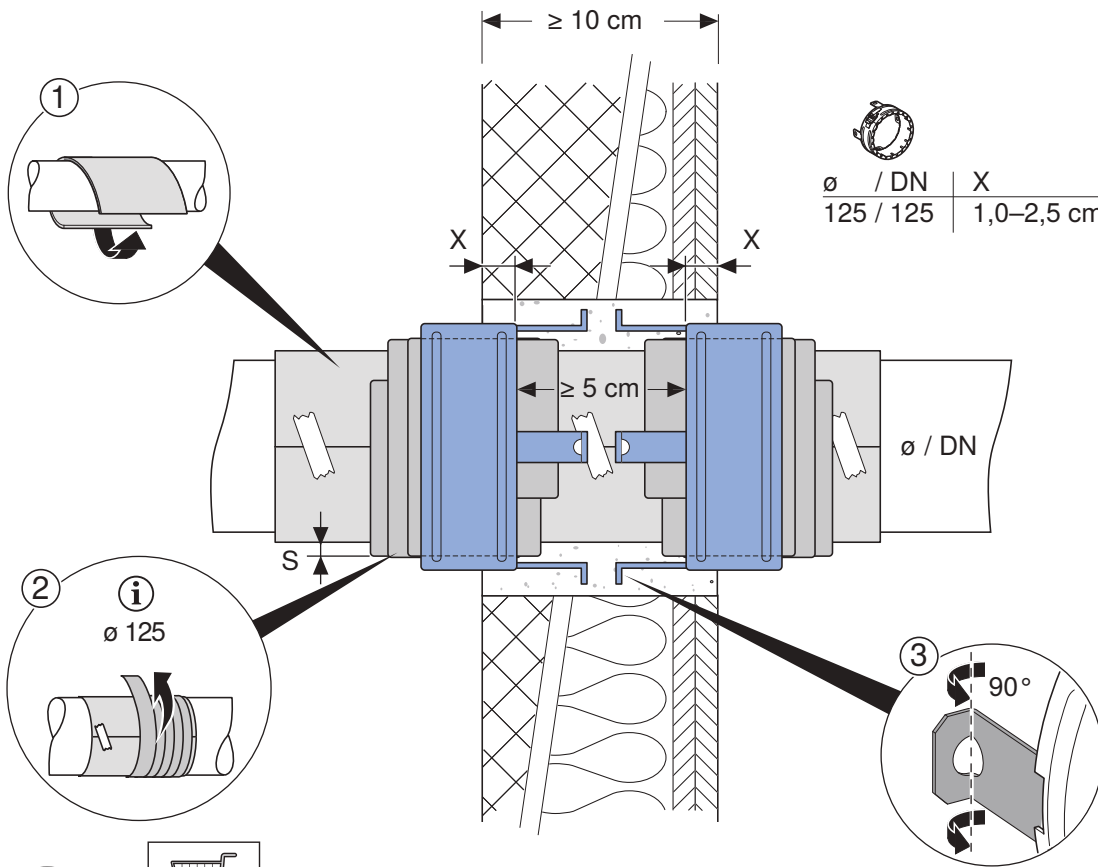

Geberit Silent-PP

ø 125 / DN 125

ø 125 / 135 / DN 125

ø / DN	S
125 / 125	0,6 cm