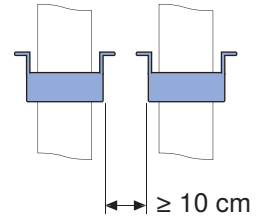

Geberit Silent-PP

ø 32 / DN 30	ø 32-56 / DN 30-56
ø 40 / DN 40	ø 32-56 / DN 30-56
ø 50 / DN 50	ø 63 / 75 / DN 60 / 70
ø 75 / DN 70	ø 90 / DN 90
ø 90 / DN 90	ø 110 / DN 100
ø 110 / DN 100	ø 125 / 135 / DN 125
ø 125 / DN 125	X
ø 160 / DN 150	X