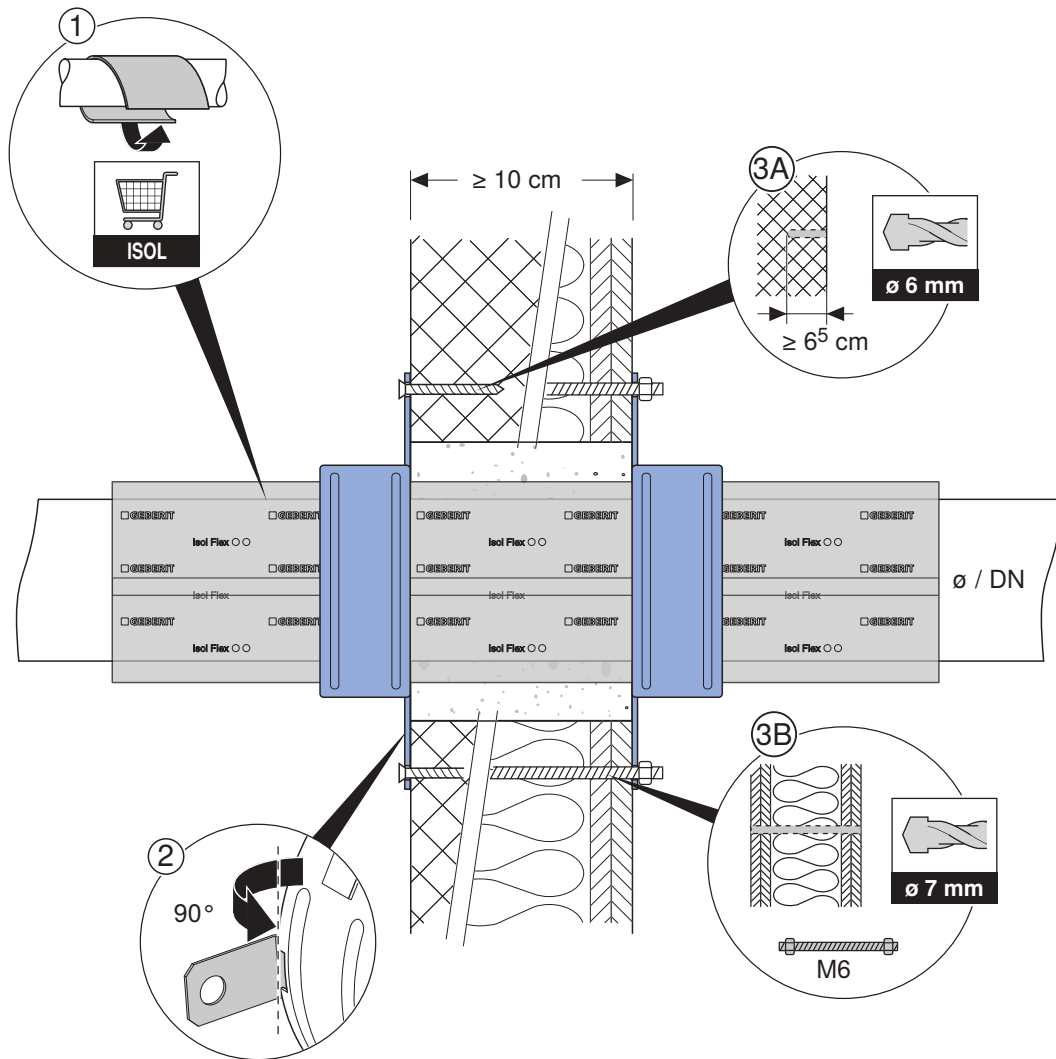

Geberit Silent-PP / Geberit Isol Flex

i		
	ø 40 / DN 40	ø 32-56 / DN 30-56
	ø 50 / DN 50	ø 63 / 75 / DN 60 / 70
	ø 75 / DN 70	ø 110 / DN 100
	ø 90 / DN 90	ø 110 / DN 100
	ø 110 / DN 100	ø 125 / 135 / DN 125

0 cm