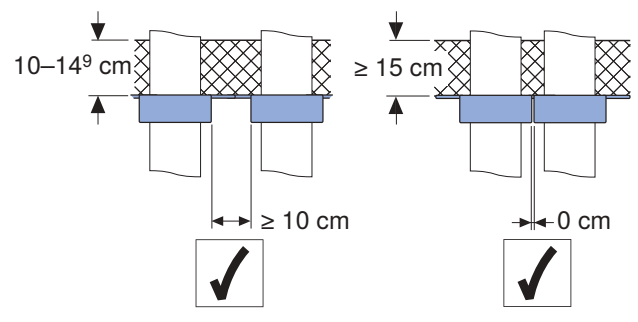

ø / DN	X
≤ 110 / 100	1-5 cm
125 / 125	1-7 cm
160 / 150	3 cm

ø / DN	S
50 / 50	0 <sup>3</sup> cm
125 / 125	0 <sup>6</sup> cm

Geberit Silent-Pro 

**i**

	
ø 50 / DN 50	ø 32-56 / DN 30-56
ø 75 / DN 70	ø 63 / 75 / DN 60 / 70
ø 90 / DN 90	ø 90 / DN 90
ø 110 / DN 100	ø 110 / DN 100
ø 125 / DN 125	ø 125 / 135 / DN 125
ø 160 / DN 150	ø 160 / DN 150