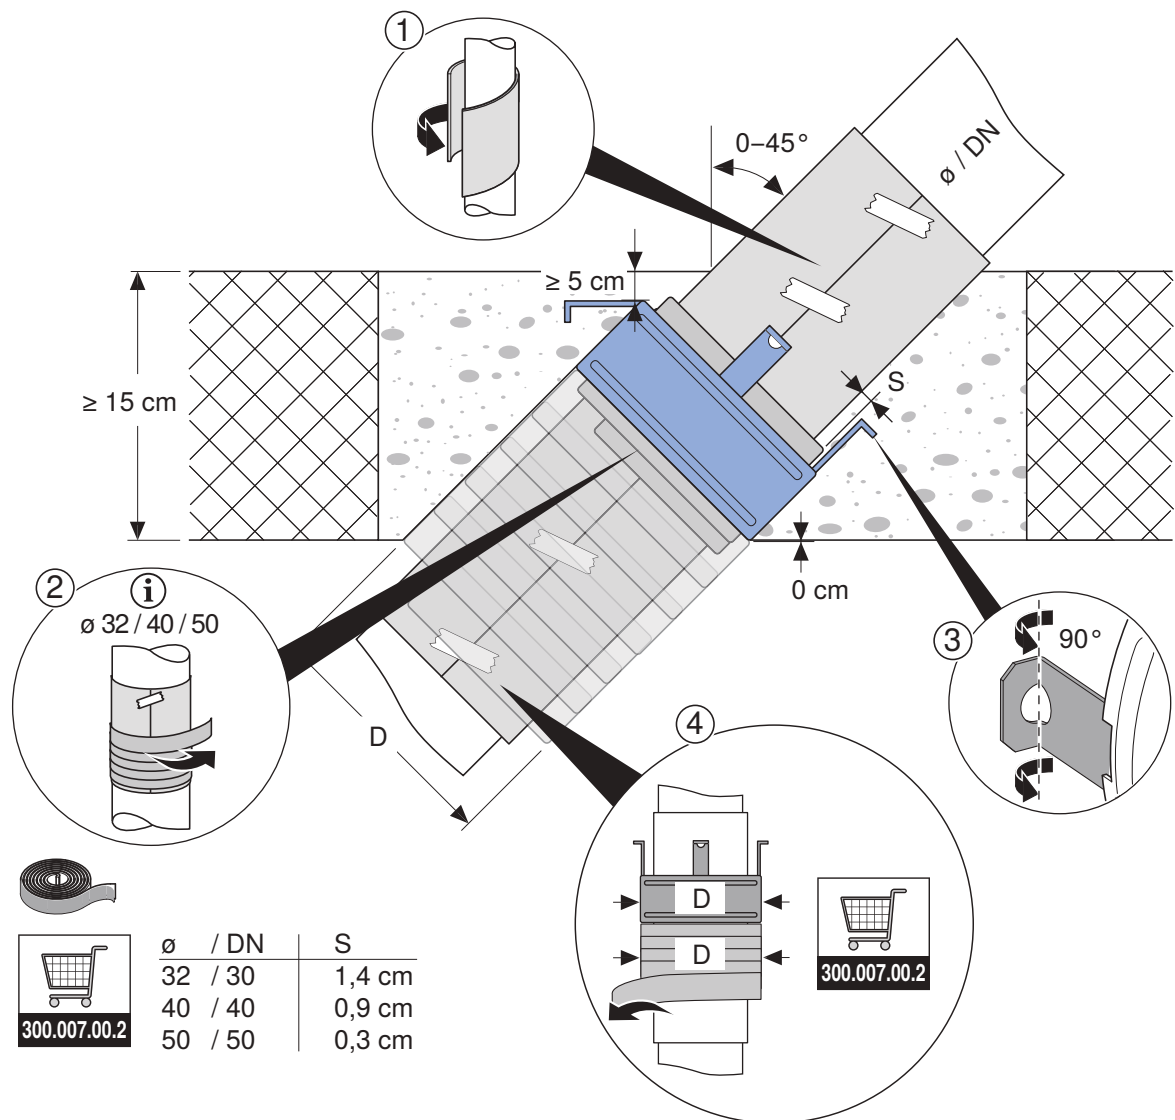

Geberit Silent-PP

ø 32 / DN 30	ø 32-56 / DN 30-56
ø 40 / DN 40	ø 32-56 / DN 30-56
ø 50 / DN 50	ø 32-56 / DN 30-56
ø 75 / DN 70	ø 63 / 75 / DN 60 / 70
ø 90 / DN 90	ø 90 / DN 90
ø 110 / DN 100	ø 110 / DN 100
ø 125 / DN 125	X
ø 160 / DN 150	X