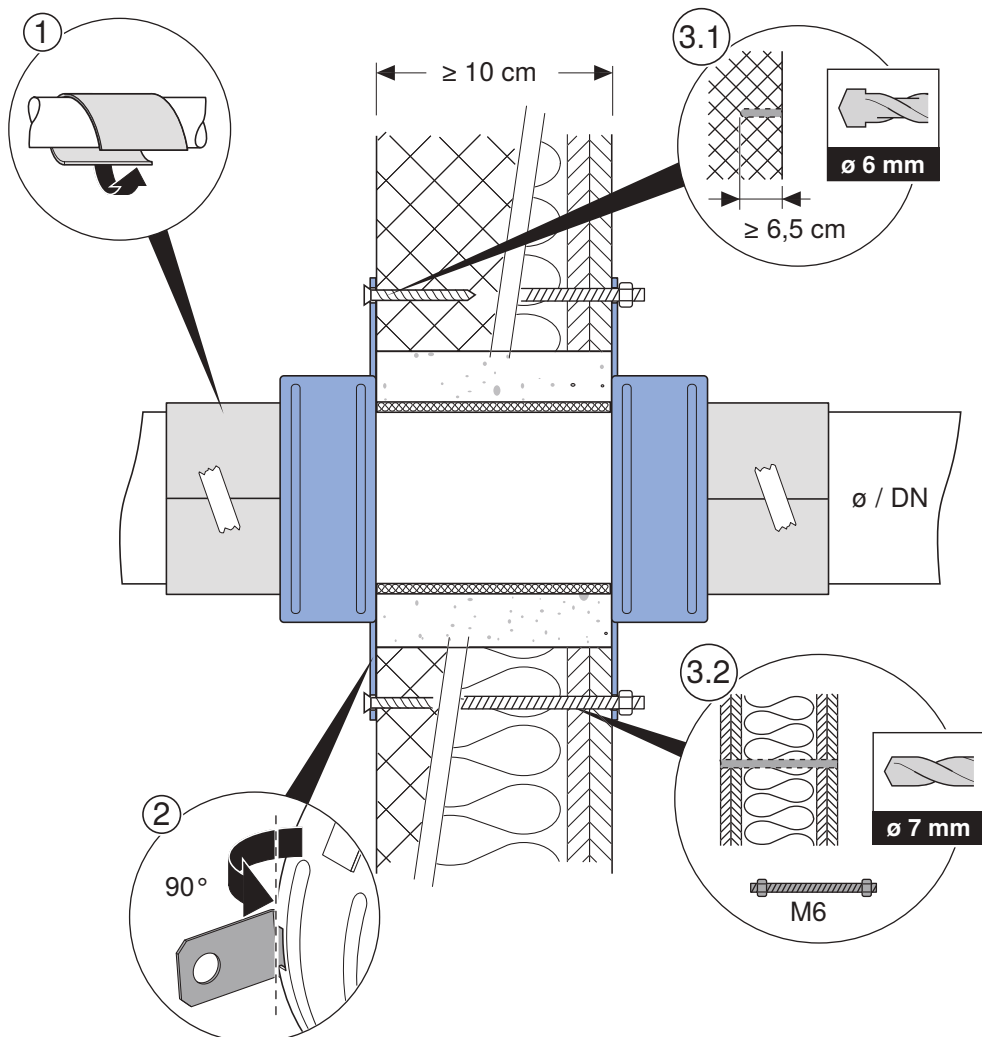

Geberit Silent-PP

i			
ø 32 / DN 30	ø 32-56 / DN 30-56		
ø 40 / DN 40	ø 32-56 / DN 30-56		
ø 50 / DN 50	ø 32-56 / DN 30-56		
ø 75 / DN 70	ø 63 / 75 / DN 60 / 70		
ø 90 / DN 90	ø 90 / DN 90		
ø 110 / DN 100	ø 110 / DN 100		
ø 125 / DN 125	ø 125 / 135 / DN 125		
ø 160 / DN 150	ø 160 / DN 150