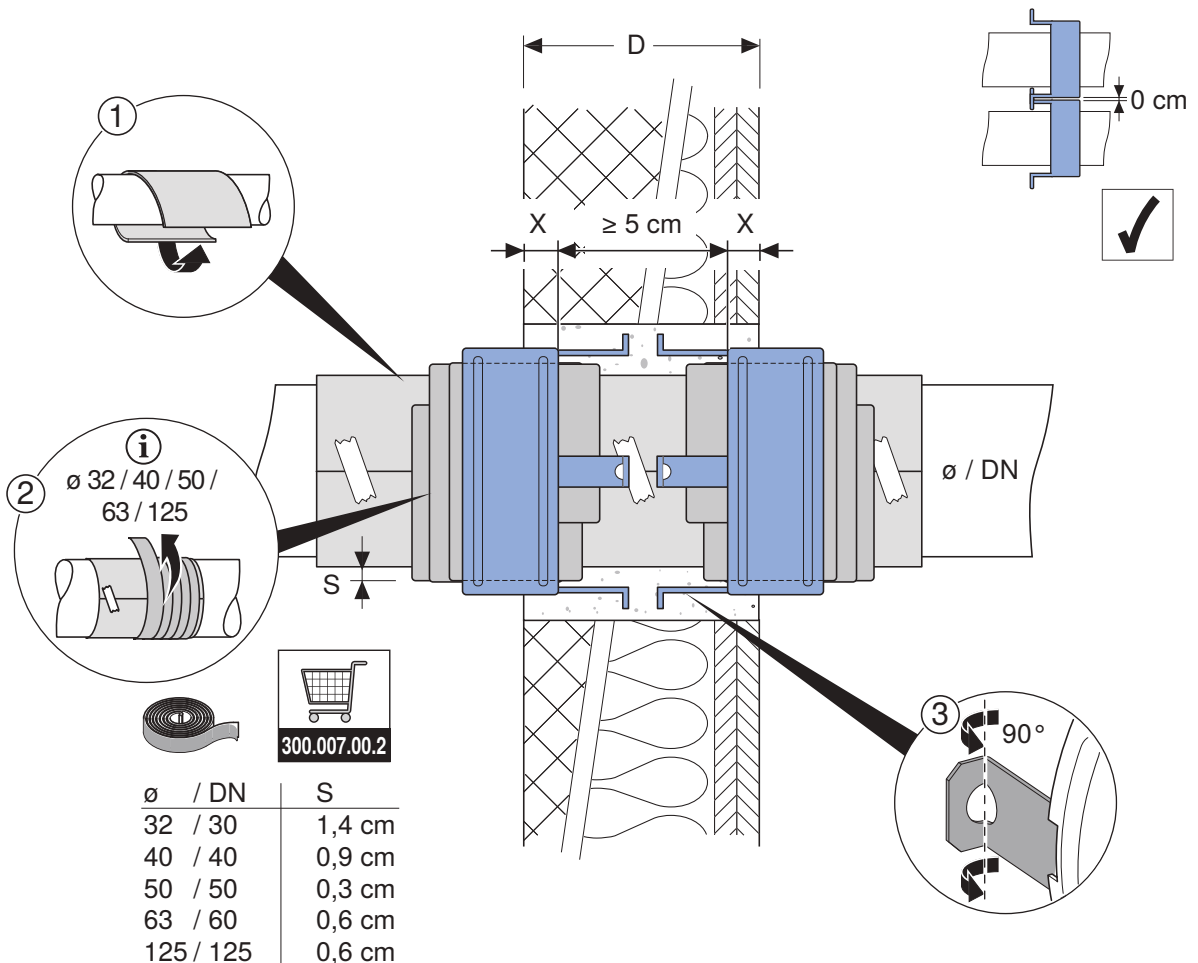

D ≥ 10 cm		D ≥ 15 cm	
Geberit PE ø 32 / DN 30	ø 32-56 / DN 30-56	ø 32-56 / DN 30-56	X	X	X	X
Geberit PE ø 40 / DN 40	ø 32-56 / DN 30-56	ø 32-56 / DN 30-56	✓ 1,0-2,5 cm	✓ 1,0-5,0 cm	✓ 1,0-2,5 cm	✓ 1,0-5,0 cm
Geberit PE ø 50 / DN 50	ø 32-56 / DN 30-56	ø 32-56 / DN 30-56	✓ 1,0-2,5 cm	✓ 1,0-5,0 cm	✓ 1,0-2,5 cm	✓ 1,0-5,0 cm
Geberit PE ø 56 / DN 56	ø 32-56 / DN 30-56	ø 32-56 / DN 30-56	✓ 1,0-2,5 cm	✓ 1,0-5,0 cm	✓ 1,0-2,5 cm	✓ 1,0-5,0 cm
Geberit PE ø 63 / DN 60	ø 63 / 75 / DN 60 / 70	ø 63 / 75 / DN 60 / 70	✓ 1,0-2,5 cm	✓ 1,0-5,0 cm	✓ 1,0-2,5 cm	✓ 1,0-5,0 cm
Geberit PE ø 75 / DN 70	ø 63 / 75 / DN 60 / 70	ø 63 / 75 / DN 60 / 70	✓ 1,0-2,5 cm	✓ 1,0-5,0 cm	✓ 1,0-2,5 cm	✓ 1,0-5,0 cm
Geberit PE ø 90 / DN 90	ø 90 / DN 90	ø 90 / DN 90	✓ 1,0-2,5 cm	✓ 1,0-5,0 cm	✓ 1,0-2,5 cm	✓ 1,0-5,0 cm
Geberit PE ø 110 / DN 100	ø 110 / DN 100	ø 110 / DN 100	✓ 1,0-2,5 cm	✓ 1,0-5,0 cm	✓ 1,0-2,5 cm	✓ 1,0-5,0 cm
Geberit PE ø 125 / DN 125	ø 125 / 135 / DN 125	ø 125 / 135 / DN 125	✓ 1,0-2,5 cm	✓ 1,0-7,0 cm	✓ 1,0-2,5 cm	✓ 1,0-7,0 cm
Geberit PE ø 160 / DN 150	ø 160 / DN 150	ø 160 / DN 150	✓ 2,5 cm	✓ 2,5-4,0 cm	X -	✓ 2,5-8,0 cm
Geberit PE ø 200 / DN 200	ø 200 / DN 200	ø 200 / DN 200	✓ 2,5 cm	✓ 2,5-5,0 cm	X -	✓ 2,5-9,0 cm
Silent-db20 ø 56 / DN 56	ø 32-56 / DN 30-56	ø 32-56 / DN 30-56	✓ 1,0-2,5 cm	✓ 1,0-5,0 cm	✓ 1,0-2,5 cm	✓ 1,0-5,0 cm
Silent-db20 ø 63 / DN 60	ø 63 / 75 / DN 60 / 70	ø 63 / 75 / DN 60 / 70	✓ 1,0-2,5 cm	✓ 1,0-5,0 cm	✓ 1,0-2,5 cm	✓ 1,0-5,0 cm
Silent-db20 ø 75 / DN 70	ø 63 / 75 / DN 60 / 70	ø 63 / 75 / DN 60 / 70	✓ 1,0-2,5 cm	✓ 1,0-5,0 cm	✓ 1,0-2,5 cm	✓ 1,0-5,0 cm
Silent-db20 ø 90 / DN 90	ø 90 / DN 90	ø 90 / DN 90	✓ 1,0-2,5 cm	✓ 1,0-5,0 cm	✓ 1,0-2,5 cm	✓ 1,0-5,0 cm
Silent-db20 ø 110 / DN 100	ø 110 / DN 100	ø 110 / DN 100	✓ 1,0-2,5 cm	✓ 1,0-5,0 cm	✓ 1,0-2,5 cm	✓ 1,0-5,0 cm
Silent-db20 ø 135 / DN 125	ø 125 / 135 / DN 125	ø 125 / 135 / DN 125	✓ 1,0-2,5 cm	✓ 1,0-7,0 cm	✓ 1,0-2,5 cm	✓ 1,0-7,0 cm
Silent-db20 ø 160 / DN 150	ø 160 / DN 150	ø 160 / DN 150	✓ 2,5 cm	✓ 2,5-4,0 cm	✓ 2,5 cm	✓ 2,5-4,0 cm