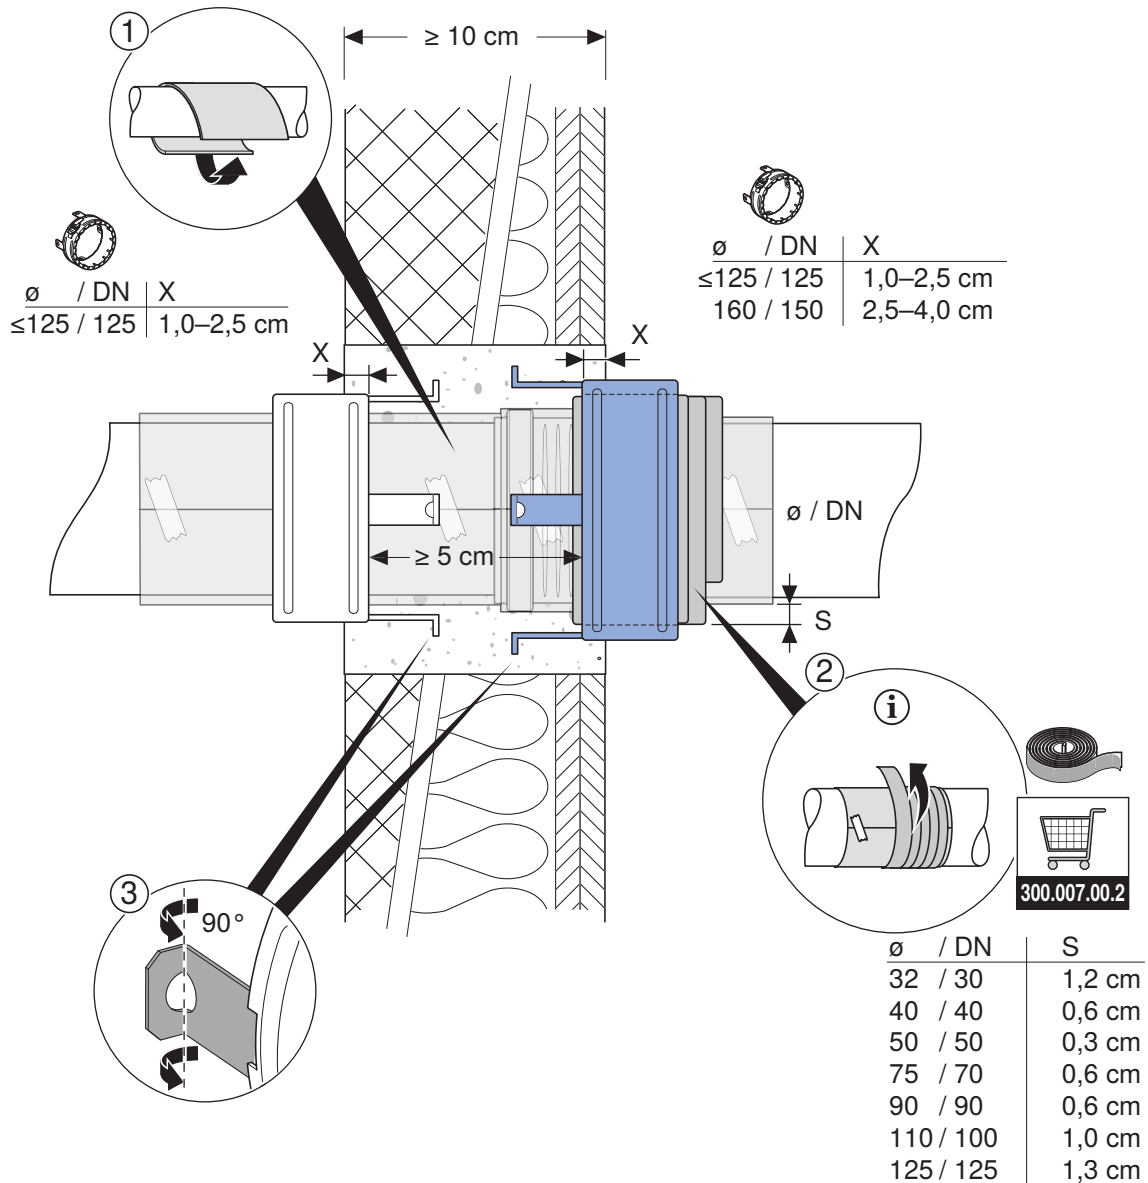

Geberit Silent-PP

i		i	
∅ 32 / DN 30	∅ 32-56 / DN 30-56	∅ 32-56 / DN 30-56	
∅ 40 / DN 40	∅ 32-56 / DN 30-56	∅ 63 / 75 / DN 60 / 70	
∅ 50 / DN 50	∅ 90 / DN 90	∅ 90 / DN 90	
∅ 75 / DN 70	∅ 110 / DN 100	∅ 125 / 135 / DN 125	
∅ 90 / DN 90	∅ 160 / DN 150	∅ 160 / DN 150	X
∅ 110 / DN 100			
∅ 125 / DN 125			
∅ 160 / DN 150