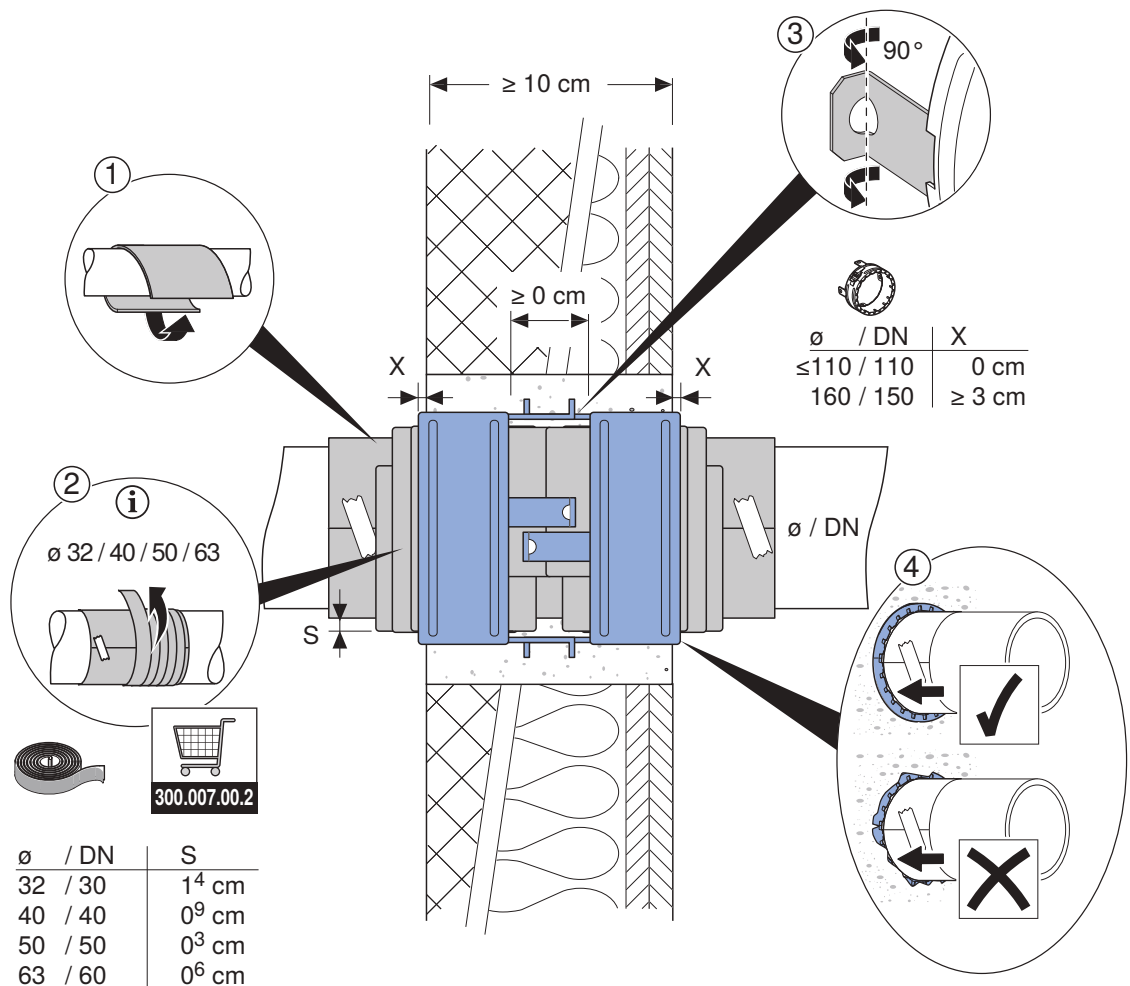

## Geberit Silent-PP

<b>i</b>			
	∅ 32 / DN 30	∅ 32-56 / DN 30-56	 ≤ ∅ 110 / DN 110 0 cm <input checked="" type="checkbox"/>
	∅ 40 / DN 40	∅ 32-56 / DN 30-56	
	∅ 50 / DN 50	∅ 32-56 / DN 30-56	 ∅ 160 / DN 150 0 cm <input type="checkbox"/>
	∅ 75 / DN 75	∅ 63 / 75 / DN 60 / 70	
	∅ 90 / DN 90	∅ 90 / DN 90	
	∅ 110 / DN 110	∅ 110 / DN 100	
	∅ 125 / DN 125	<input checked="" type="checkbox"/>	
	∅ 160 / DN 160	∅ 160 / DN 150	