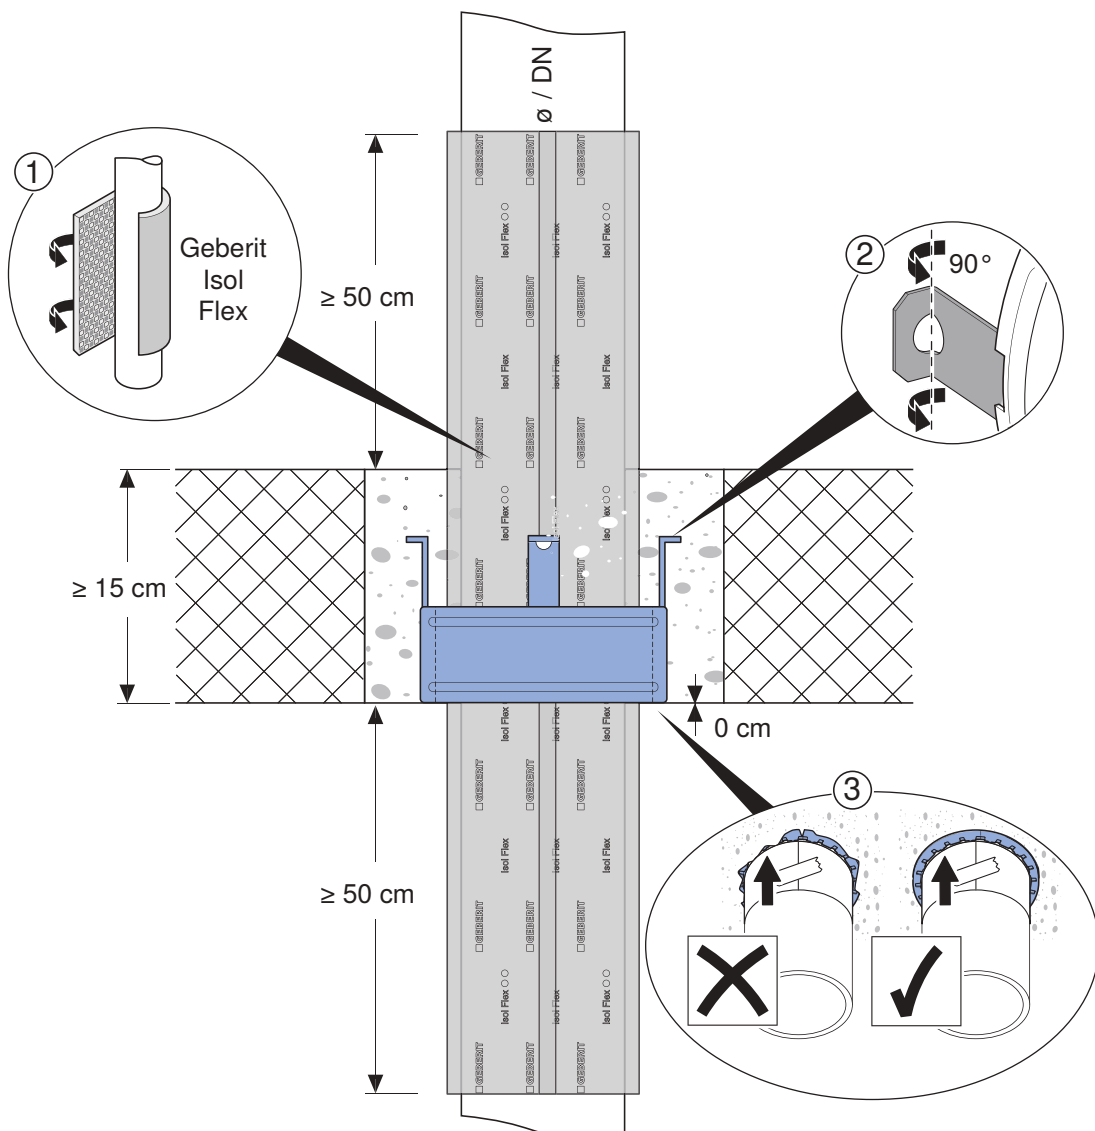

Geberit PE / Geberit Isol Flex

Geberit PE	ø 32 / DN 30	ø 32-56 / DN 30-56
Geberit PE	ø 40 / DN 40	ø 32-56 / DN 30-56
Geberit PE	ø 50 / DN 50	ø 63 / 75 / DN 60 / 70
Geberit PE	ø 56 / DN 56	ø 63 / 75 / DN 60 / 70
Geberit PE	ø 63 / DN 60	ø 90 / DN 90
Geberit PE	ø 75 / DN 70	ø 110 / DN 100
Geberit PE	ø 90 / DN 90	ø 110 / DN 100
Geberit PE	ø 110 / DN 100	ø 125 / 135 / DN 125
Geberit PE	ø 125 / DN 125	ø 160 / DN 150
Geberit PE	ø 160 / DN 150	ø 200 / DN 200
Geberit PE	ø 200 / DN 200	X