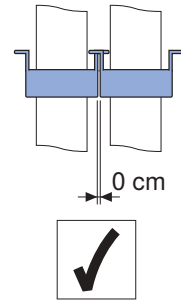

Geberit Silent-Pro

ø 50 / DN 50	ø 63 / 75 / DN 60 / 70
ø 75 / DN 70	ø 90 / DN 90
ø 90 / DN 90	ø 110 / DN 100
ø 110 / DN 100	ø 125 / 135 / DN 125
ø 125 / DN 125	ø 160 / DN 150
ø 160 / DN 150	ø 200 / DN 200