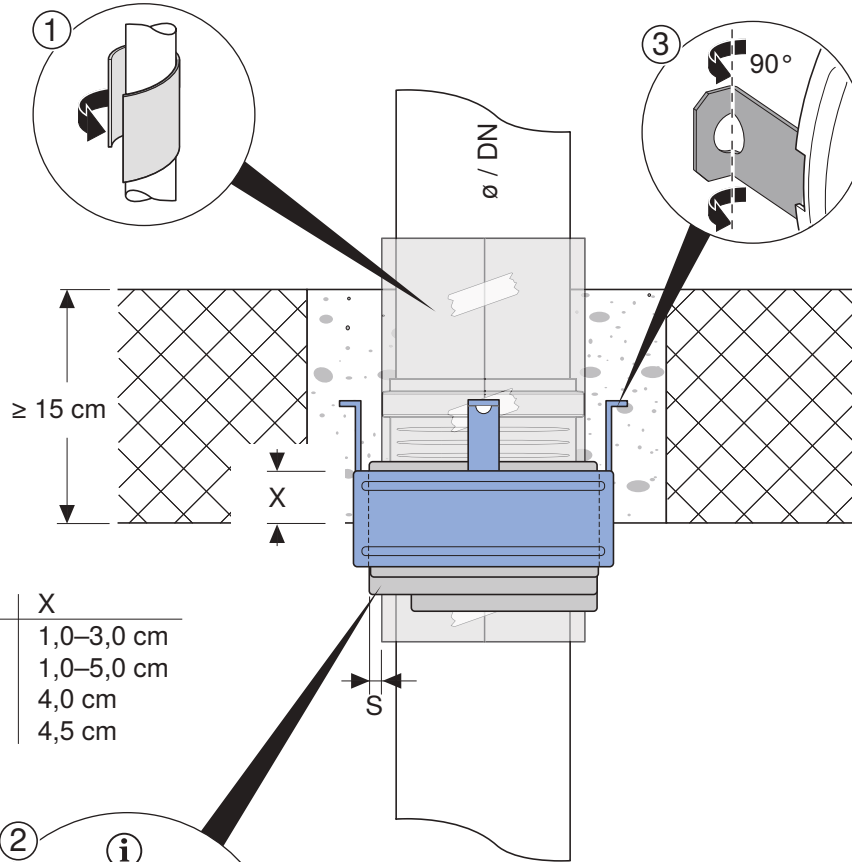

Geberit Silent-PP

ø 32 / DN 30	ø 32-56 / DN 30-56
ø 40 / DN 40	ø 32-56 / DN 30-56
ø 50 / DN 50	ø 63 / 75 / DN 60 / 70
ø 75 / DN 70	ø 90 / DN 90
ø 90 / DN 90	ø 110 / DN 100
ø 110 / DN 100	ø 125 / 135 / DN 125
ø 125 / DN 125	ø 160 / DN 150
ø 160 / DN 150	ø 200 / DN 200

ø / DN	X
≤110 / 100	1,0–3,0 cm
125 / 125	1,0–5,0 cm
160 / 150	4,0 cm
200 / 200	4,5 cm