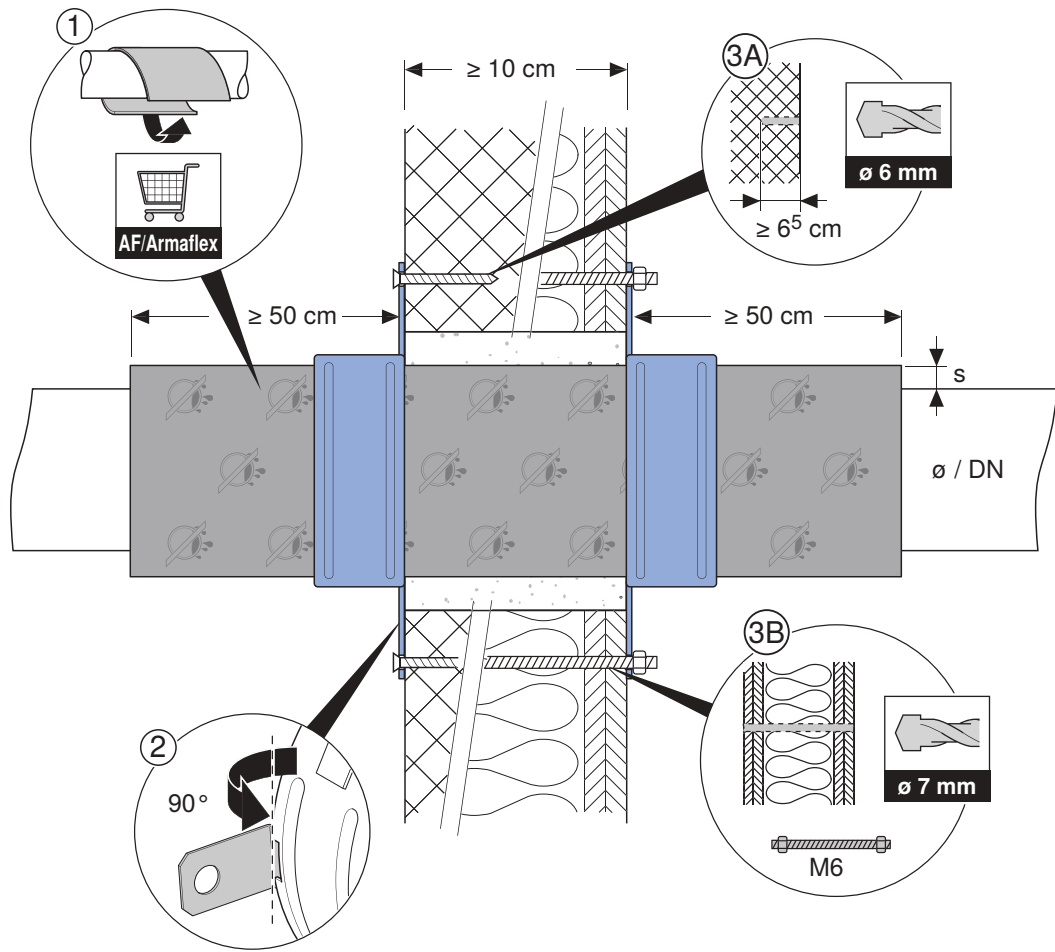

Geberit PE / Geberit Silent db-20 / AF/Armaflex

			s [mm]	
Geberit PE	ø 50 / DN 50	ø 63 / 75 / DN 60 / 70	13^s	
Geberit PE	ø 56 / DN 56	ø 63 / 75 / DN 60 / 70	14	
Geberit PE	ø 63 / DN 60	ø 63 / 75 / DN 60 / 70	14	
Geberit PE	ø 75 / DN 70	ø 90 / DN 90	14	
Geberit PE	ø 90 / DN 90	ø 110 / DN 100	14^s	
Geberit PE	ø 110 / DN 100	ø 125 / 135 / DN 125	15-18	
Geberit PE	ø 125 / DN 125	ø 160 / DN 150	15-23^s	
Geberit PE	ø 160 / DN 150	ø 200 / DN 200	16-25	
Silent-db20	ø 56 / DN 56	ø 63 / 75 / DN 60 / 70	14	
Silent-db20	ø 63 / DN 60	ø 63 / 75 / DN 60 / 70	14	
Silent-db20	ø 75 / DN 70	ø 90 / DN 90	14	
Silent-db20	ø 90 / DN 90	ø 110 / DN 100	14^s	
Silent-db20	ø 110 / DN 100	ø 125 / 135 / DN 125	15-18	
Silent-db20	ø 135 / DN 125	ø 160 / DN 150	15^s-24	
Silent-db20	ø 160 / DN 150	ø 200 / DN 200	16-25