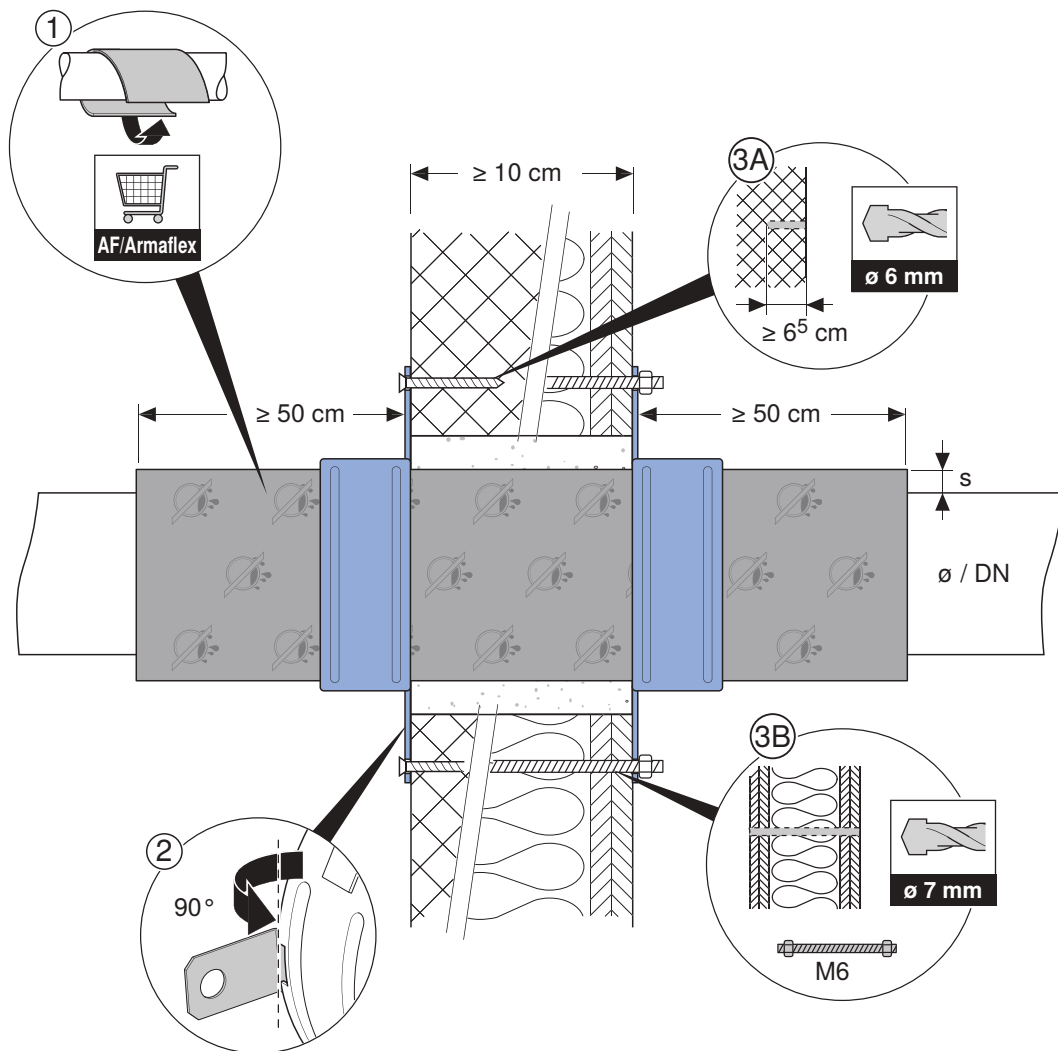

Geberit Silent-PP / AF/Armaflex

			s [mm]	
	∅ 50 / DN 50	∅ 63 / 75 / DN 60 / 70	13^s	
	∅ 75 / DN 70	∅ 90 / DN 90	14	
	∅ 90 / DN 90	∅ 110 / DN 100	14^s	
	∅ 110 / DN 100	∅ 125 / 135 / DN 125	15–18	
	∅ 125 / DN 125	∅ 160 / DN 150	15–23^s	
	∅ 160 / DN 150	∅ 200 / DN 200	16–25