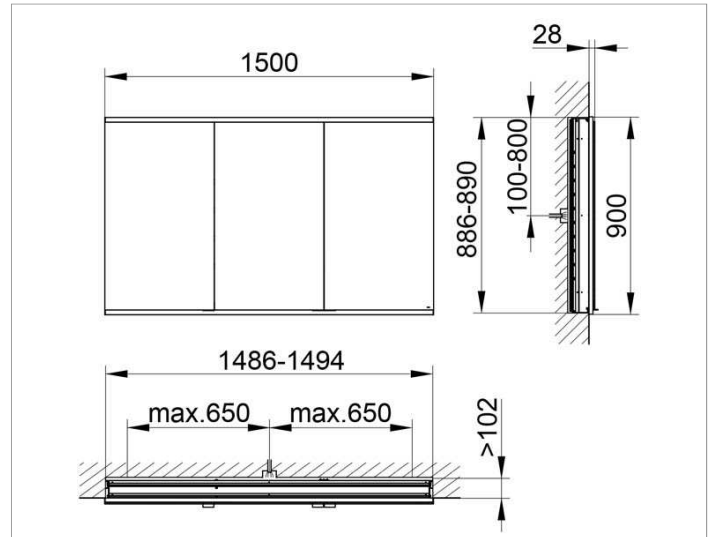

Royal Modular 2.0  
800300151000200 Spiegelschrank

PRODUKT

ZEICHNUNG

OBERFLÄCHE

silber-eloxiert

ABMESSUNG

1500 x 900 x 120 mm