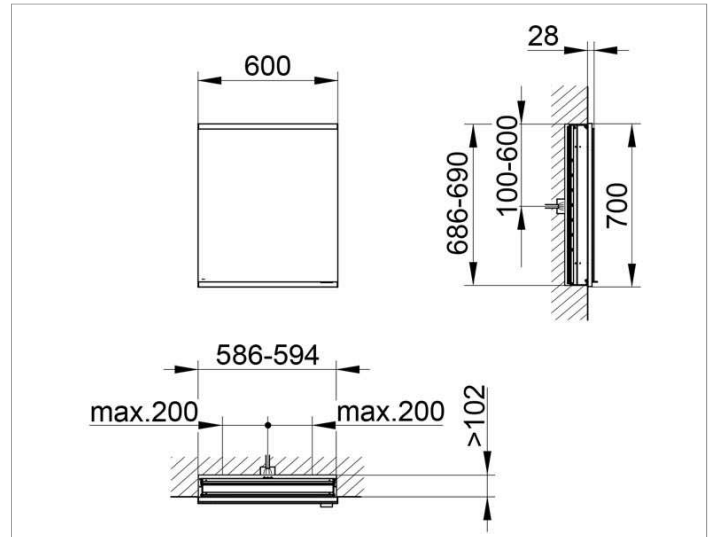

Royal Modular 2.0
800020060000100 Spiegelschrank

PRODUKT

ZEICHNUNG

EEK: A++, A+, A ,

OBERFLÄCHE

silber-eloxiert

ABMESSUNG

600 x 700 x 120 mm