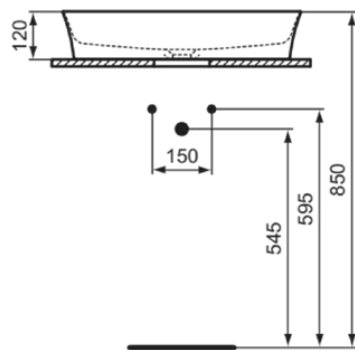

IPALYSS

E1396X9

IPALYSS | Schale 600x380x120 mm in salbeigrün, ohne Hahnloch, ohne Überlauf | Diamatec, Platzsparender Waschtisch

Bild & Zeichnung

Allgemeine Informationen

Produktkategorie:	Waschtische
Produktart:	Schale
Marke:	Ideal Standard
Kollektion:	IPALYSS
Designer:	Studio Levien
Farbe:	X9 - Salbeigrün
Oberflächenveredelung:	satin
Höhe (mm):	120
Breite (mm):	600
Ausladung (mm):	380
Nettogewicht (kg):	9,00
EAN Code:	5017830542513

IPALYSS

E1396X9

IPALYSS | Schale 600x380x120 mm in salbeigrün, ohne Hahnloch, ohne Überlauf | Diamatec, Platzsparender Waschtisch

Produktspezifikationen

Oberflächenveredelung:	satin
Mit Rückwand:	Nein
Mit Verschlussstopfen:	Nein
Mit Überlauf:	Nein
Mit Siphon:	Nein
Montageart:	Aufgesetzt