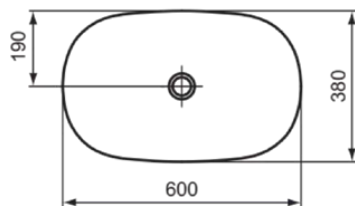

IPALYSS

E1396X9

IPALYSS | Schale 600x380x120 mm in salbeigrün, ohne Hahnloch, ohne Überlauf | Diamatec, Platzsparender Waschtisch

Bild & Zeichnung

Allgemeine Informationen

Produktkategorie:	Waschtische
Produktart:	Schale
Marke:	Ideal Standard
Kollektion:	IPALYSS
Designer:	Studio Levien
Farbe:	X9 - Salbeigrün
Oberflächenveredelung:	satin
Höhe (mm):	120
Breite (mm):	600
Ausladung (mm):	380
Nettogewicht (kg):	9,00
EAN Code:	5017830542513

IPALYSS

E1396X9

IPALYSS | Schale 600x380x120 mm in salbeigrün, ohne Hahnloch, ohne Überlauf | Diamatec, Platzsparender Waschtisch

Produktspezifikationen

Oberflächenveredelung:	satin
Mit Rückwand:	Nein
Mit Verschlussstopfen:	Nein
Mit Überlauf:	Nein
Mit Siphon:	Nein
Montageart:	Aufgesetzt