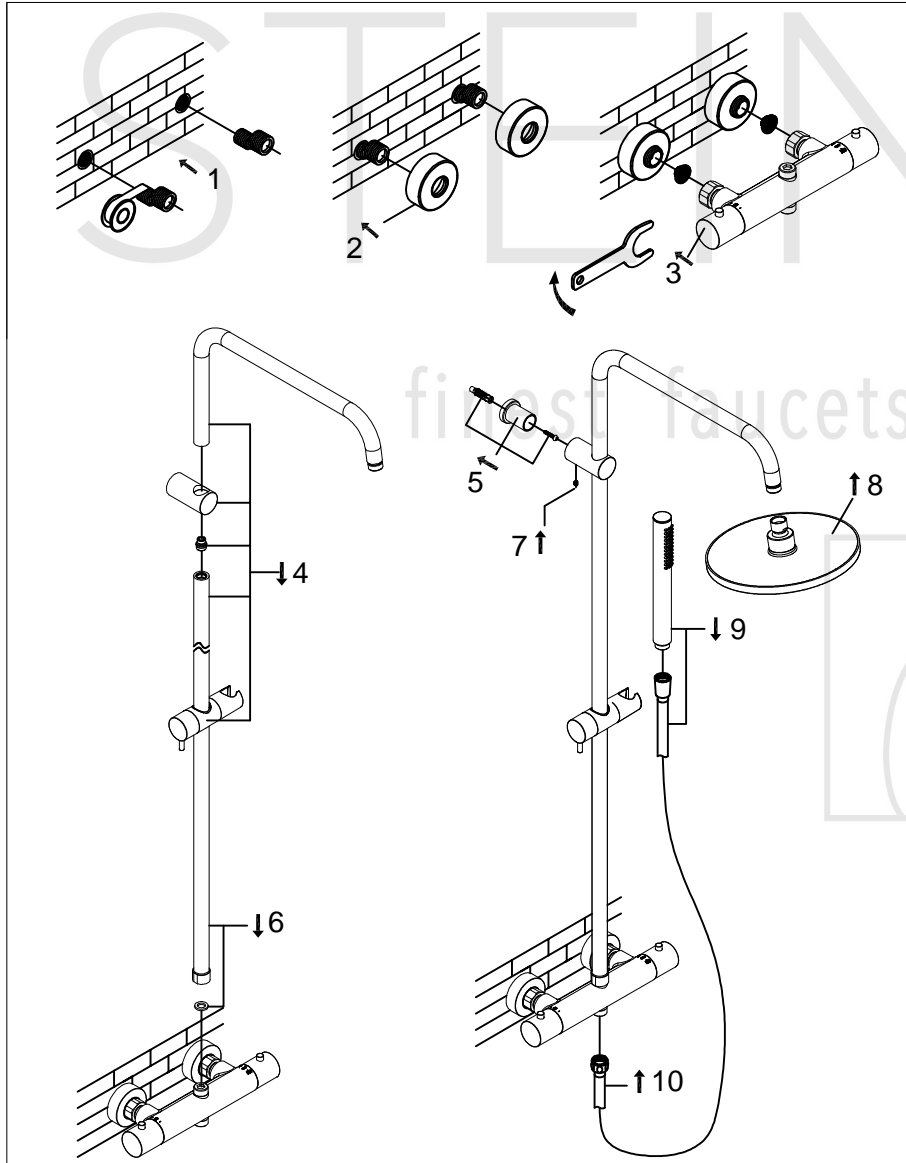

STEINBERG

Brauseset

Art.Nr.390 2721

Installation

Technische Zeichnung