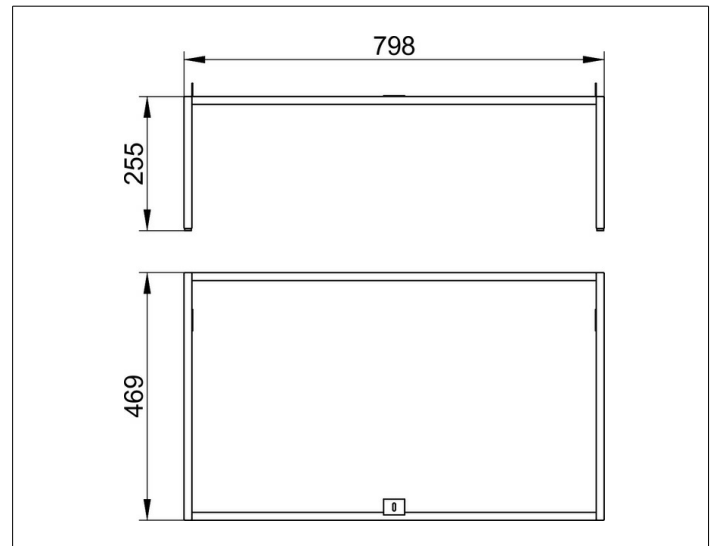

X-Line

33198970003 Bodengestell

**PRODUKT**

**ZEICHNUNG**

**OBERFLÄCHE**

vulkanit

**ABMESSUNG**

800 x 255 x 470 mm