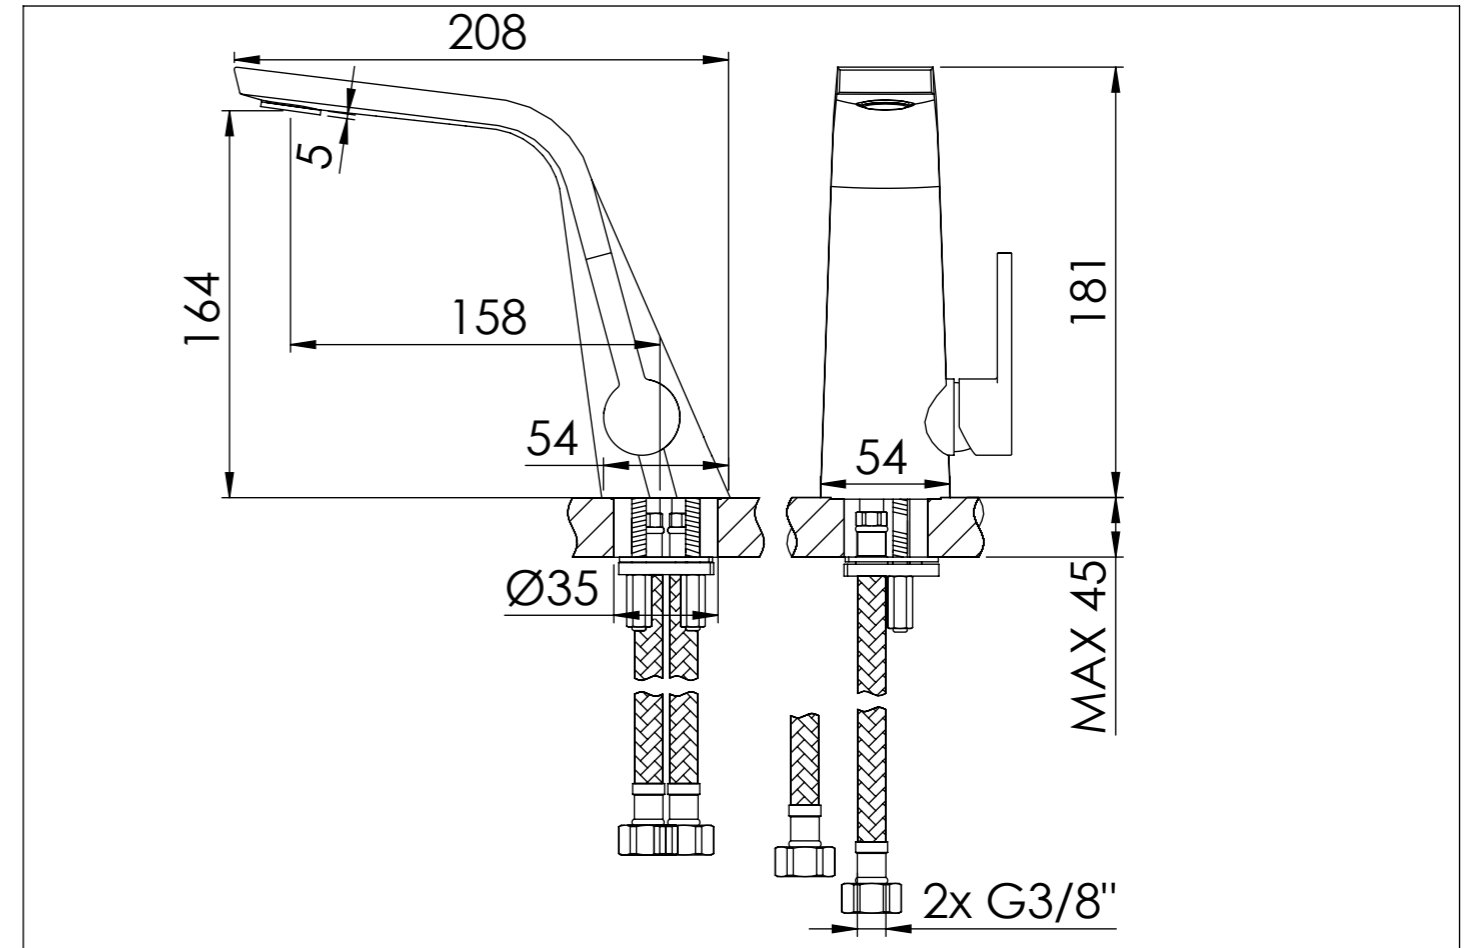

STEINBERG

Waschtisch-Einhebelmischer

Single lever basin mixer

Art.Nr. 260 1010 1 BN

Installation / Installation

Technische Zeichnung / technical drawing

Explosionszeichnung / Exploded Drawing