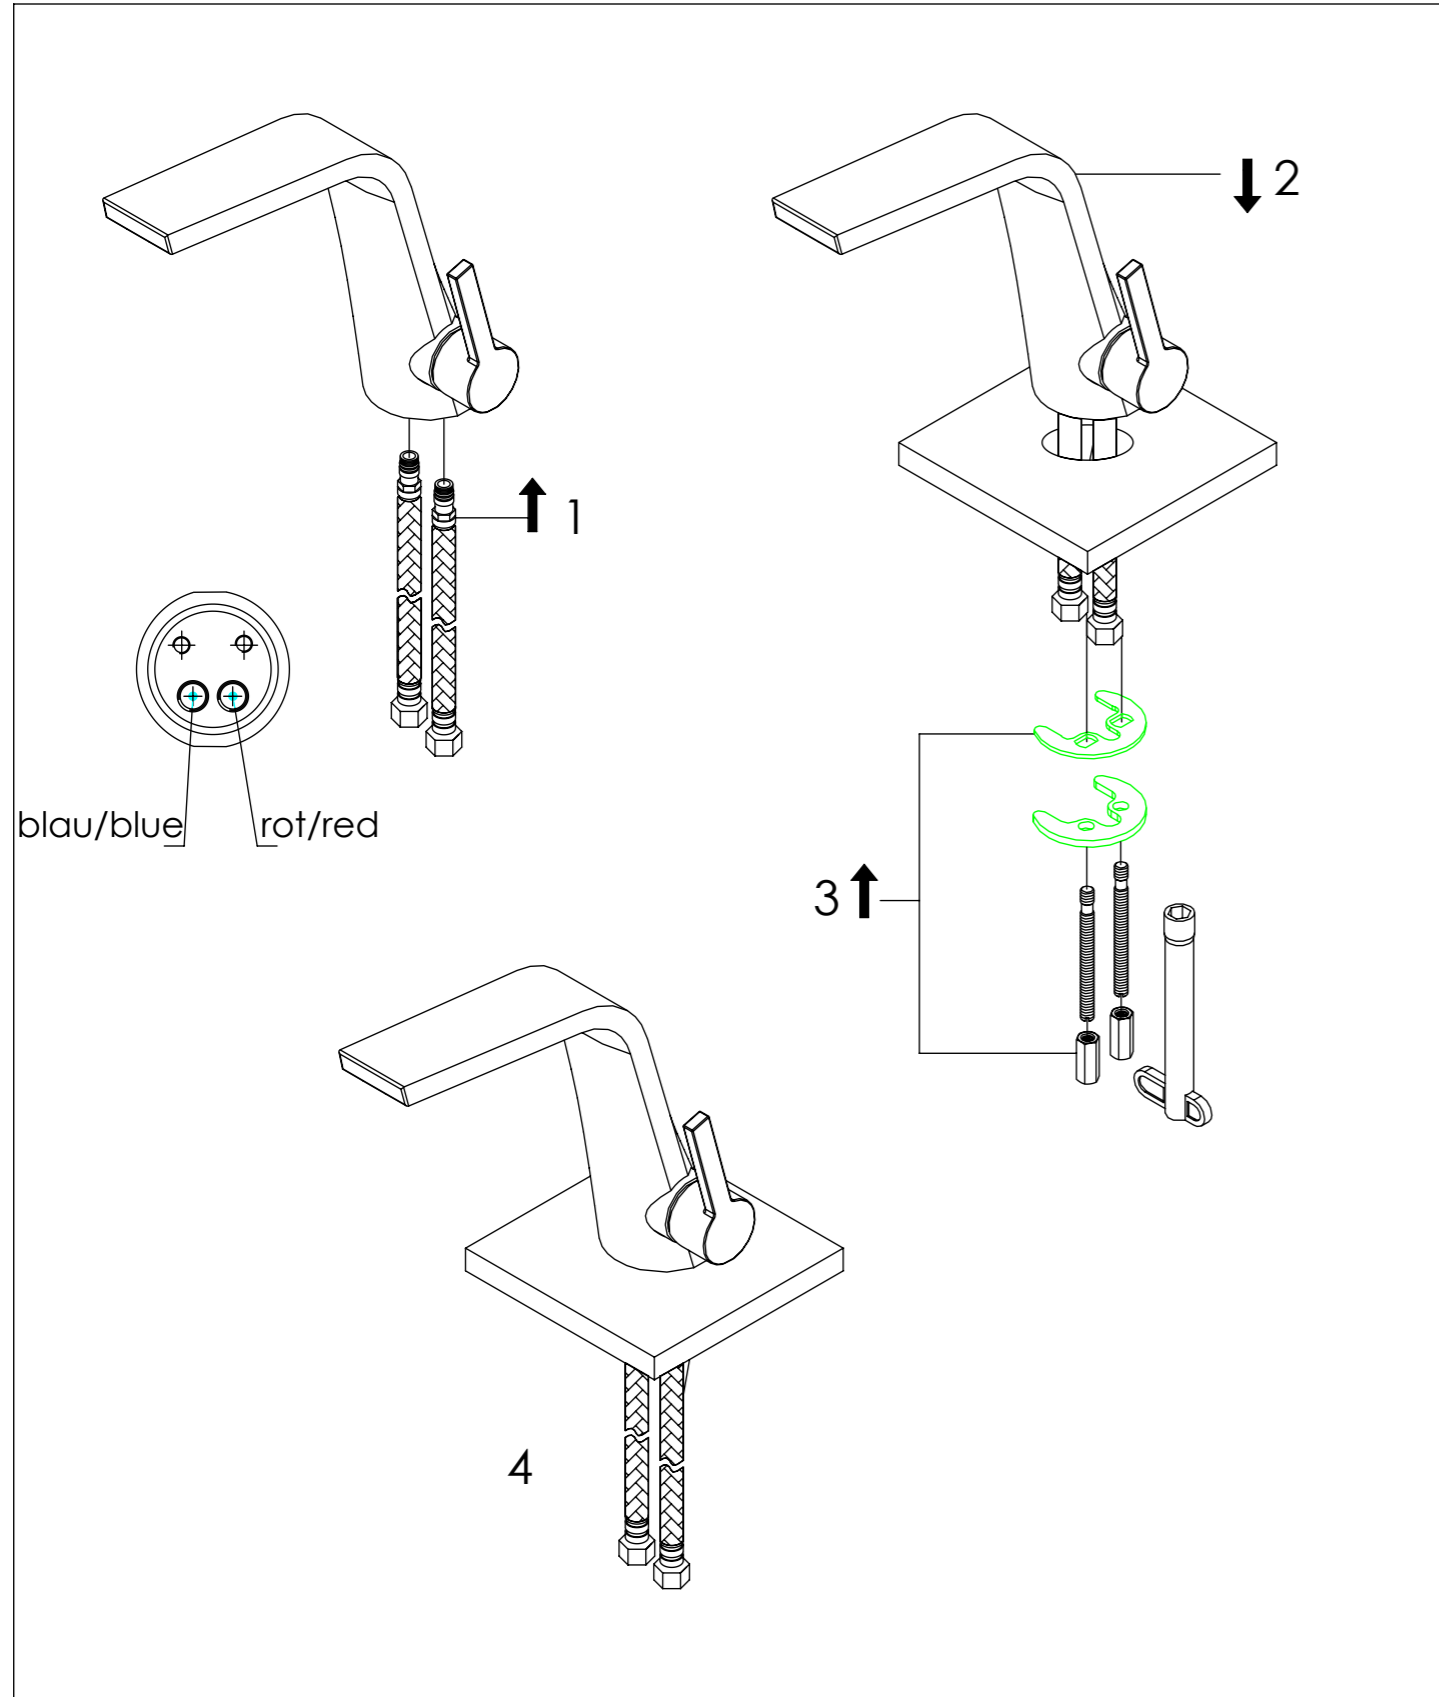

STEINBERG

Waschtisch-Einhebelmischer

Single lever basin mixer

Art.Nr. 260 1010 1 BN

Installation / Installation

Technische Zeichnung / technical drawing

Explosionszeichnung / Exploded Drawing