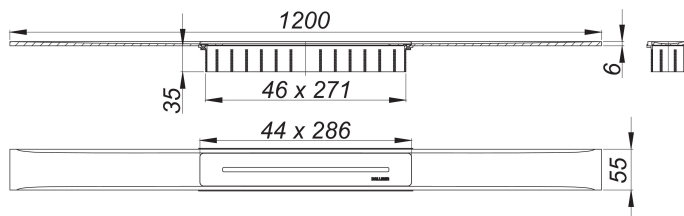

Duschrinne CeraFloor Select rotgold matt, 1200 mm

Artikelnummer: 538369

GTIN: 4001636538369

Rabattgruppe: 11

Beschreibung:

Duschrinne CeraFloor Select rotgold matt, 1200 mm

zum Einbau mit Ablaufgehäusen CeraFlex, CeraFlex Plan, CeraFlex senkrecht, DallFlex, DallFlex Plan, DallFlex senkrecht und Duschelementen DallFlex Floor, DallFlex Floor Plan, DallFlex Wall, DallFlex Wall Plan.

Ablaufschiene mit mehrseitigem Präzisionsgefälle, flächenbündig in der Duschfläche installiert, geeignet für Bodenbeläge von 10 – 32 mm und Wandbeläge von 12 – 24 mm (inkl. Kleberbett), Länge millimetergenau anpassbar.

AUSFÜHRUNG

- Abdeckung
- Montagezubehör und Positionierhilfen
- Bauschutzabdeckung

MATERIAL

Edelstahl 1.4301, massiv 6 mm, Belastungsklasse K 3 (300 kg), farbig PVD beschichtet rotgold matt

Bestellhinweis CeraFloor Select: