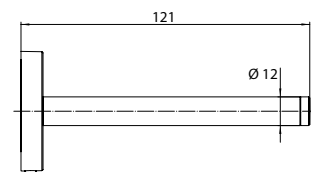

PRODUKTINFORMATION

Reserverollenhalter weiss

Art.-Nr.4305 139 00