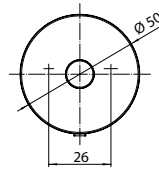

PRODUKTINFORMATION

Reserverollenhalter weiss

Art.-Nr.4305 139 00