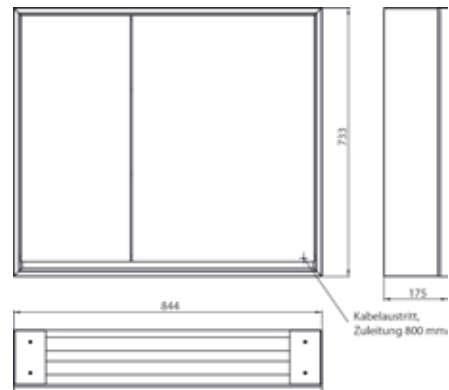

PRODUKTINFORMATION

Lichtspiegelschrank loft, 800 mm, 2 Türen, Aufputzmodell mit verspiegelten Seitenwänden, IP 20. aluminium/weiss

Art.-Nr.9798 061 08

Umlaufende LED-Beleuchtung, mit verspiegelter- oder weißer Glasrückwand, 2 stufenlos einstellbare Ablagen, 2 Türen (breite Tür rechts), 1 Steckdose, Lichtsteuerung über 3 kapazitive von außen bedienbare Touch-Bedienfelder (An/Aus, Helligkeit und Lichtfarbe - kalt/warm - stufenlos einstellbar), Kabeldurchlass nach außen bei geschlossenen Spiegeltüren. Höhe: 733 mm