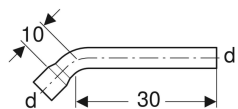

**Geberit Spülbogenverlängerung 45°, 30 x 10 cm, mit Steckmuffe**

Beispielbild

**Verwendungszwecke**

- Zum Verlängern von Spülbögen tief- und halbhochhängender AP-Spülkästen

**Technische Daten**

Werkstoff

| PVC

**Lieferumfang**

- Rohrband
- Klebstoff

Art.-Nr.	Farbe / Oberfläche	d, ø	arc	VE1	VE2	VE3
118.020.11.1	weiß-alpin	44 mm	45 °	1 St.	10 St.	50 St.

- Diesem Produkt liegt der Tangit PVC-U Spezialklebstoff bei. Dieses Verbrauchsmaterial enthält klassifizierte Gefahrstoffe. Hinweise und Maßnahmen zum sicheren Umgang mit Gefahrstoffen sind unter [www.geberit.com](http://www.geberit.com) aufgeführt.