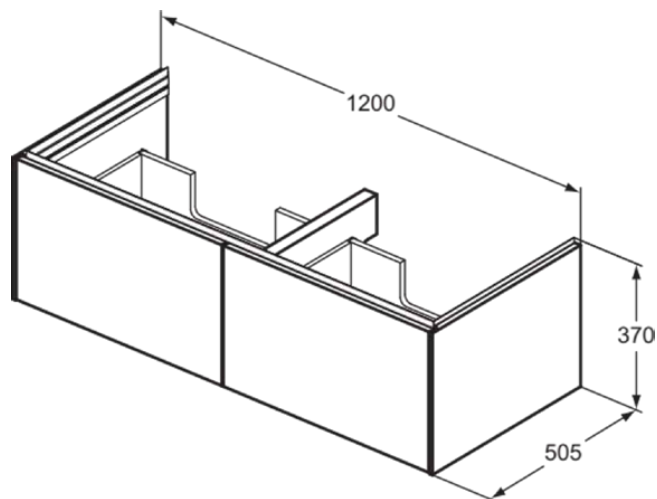

CONCA | Waschtisch-Unterschrank 1200x505x370 mm in weiß matt lackiert, 2 Schubladen

Bild & Zeichnung

Allgemeine Informationen

Produktart	Waschtisch-Unterschrank
Marke	Ideal Standard
Kollektion	CONCA
Designer	Palomba Serafini Associati
Farbcode	Y1
Farbbeschreibung	Weiß Matt Lackiert
Oberflächenveredelung	Matt
Maximale Höhe (mm)	370
Maximale Breite (mm)	1200
Ausladung (mm)	505
Befestigungsart	Befestigungsset
EAN Code	8014140513612
Nettogewicht (kg)	42.00

Downloads

- [Montageanleitung](#)
- [Ersatzteilliste](#)

Produktspezifikationen

Mit Waschtischplatte	Nein
Anzahl der Türen (gesamt)	0
Anzahl der Türen (links öffnend)	0
Anzahl der Türen (rechts öffnend)	0
Anzahl der Schwingtüren	0
Anzahl der Schiebetüren	0
Anzahl der Rolltüren	0
Anzahl der Auszüge (gesamt)	2
Anzahl der externen Auszüge	2
Anzahl der internen Auszüge	0
Anzahl der offenen Fächer	0
Anzahl der Ablagen	0
Mit Steckdose	Nein
Mit Innenbeleuchtung	Nein
Platzsparendes Modell	Nein
PVD Technologie	Nein
IdealPlus Technologie	Nein