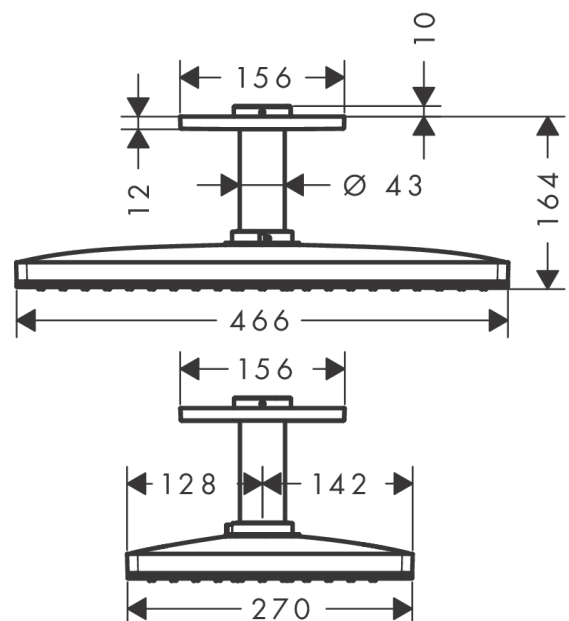

AXOR ShowerSolutions

Kopfbrause 460/300 1jet mit Deckenanschluss

Oberfläche: **Brushed Bronze** Artikelnummer: **35277140**

Merkmale

- besteht aus: Kopfbrause, Deckenanschluss
- Brausekopfgröße: 466 x 270 mm
- Strahlart: Rain
- Material Strahlscheibe: Metall
- Metalldeckenanschluss
- Deckenanschlusslänge: 100 mm
- maximale Durchflussmenge bei 3 bar: 21 l/min
- Durchflussmenge Rain Strahl (bei 3 bar): 21 l/min
- Mindestfließdruck: 1,5 bar
- Strahlscheibe zur Reinigung abnehmbar
- Kopfbrause zur Reinigung abnehmbar
- Montage: Decke
- Anschlussart: Grundkörper
- für Durchlauferhitzer geeignet

Technologie

Produktabbildung

Maßzeichnung

AXOR ShowerSolutions
Kopfbrause 460/300 1jet mit Deckenanschluss
 Oberfläche: **Brushed Bronze** Artikelnummer: **35277140**

Durchflussdiagramm

Die Verbrauchswerte wurden praxisnah mit den dazugehörigen Armaturen (Thermostat/Mischer/Unterputzventil) gemessen.