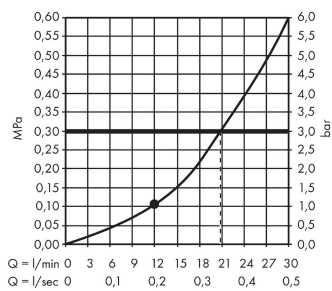

AXOR ShowerSolutions

Kopfbrause 460/300 1jet mit Deckenanschluss

Oberfläche: **Brushed Bronze** Artikelnummer: **35277140**

Merkmale

- besteht aus: Kopfbrause, Deckenanschluss
- Brausekopfgröße: 466 x 270 mm
- Strahlart: Rain
- Material Strahlscheibe: Metall
- Metalldeckenanschluss
- Deckenanschlusslänge: 100 mm
- maximale Durchflussmenge bei 3 bar: 21 l/min
- Durchflussmenge Rain Strahl (bei 3 bar): 21 l/min
- Mindestfließdruck: 1,5 bar
- Strahlscheibe zur Reinigung abnehmbar
- Kopfbrause zur Reinigung abnehmbar
- Montage: Decke
- Anschlussart: Grundkörper
- für Durchlauferhitzer geeignet

Technologie

Produktabbildung

Maßzeichnung

AXOR ShowerSolutions
Kopfbrause 460/300 1jet mit Deckenanschluss
 Oberfläche: **Brushed Bronze** Artikelnummer: **35277140**

Durchflussdiagramm

Die Verbrauchswerte wurden praxisnah mit den dazugehörigen Armaturen (Thermostat/Mischer/Unterputzventil) gemessen.