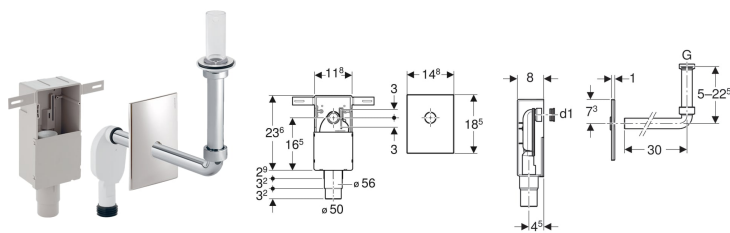

Geberit UP-Geruchsverschluss für Waschbecken, mit Wandeinbaukasten, Fertigbauset, Siebventil und Standrohr, Abgang horizontal

Beispielbild

Verwendungszwecke

- Für Gesundheitseinrichtungen
- Zum verdeckten Einbau
- Für Massivbau
- Für barrierefreies Bauen geeignet
- Zur UP-Montage

Eigenschaften

- Güteüberwacht nach EN 274-3

Lieferumfang

- Anschlussbogen ø 32 mm
- Abdeckplatte
- Wandeinbaukasten
- UP-Geruchsverschluss
- Bauschutz

- UP-Geruchsverschluss bei Fertigmontage ± 3 cm höhenverstellbar
- Passend zu Renova Comfort Waschtisch
- Passend zu Vitalis Waschtisch

Technische Daten

Sperrwasserhöhe	50 mm
Werkstoff	Kunststoff

- Ventilsieb
- Standrohr zu Renova Comfort Waschtisch
- Standrohr zu Vitalis Waschtisch
- Befestigungsmaterial
- Dichtungen

Art.-Nr.	Farbe / Oberfläche	d, ø	VE1
151.122.21.1	hochglanz-verchromt	50-56 mm	1 St.