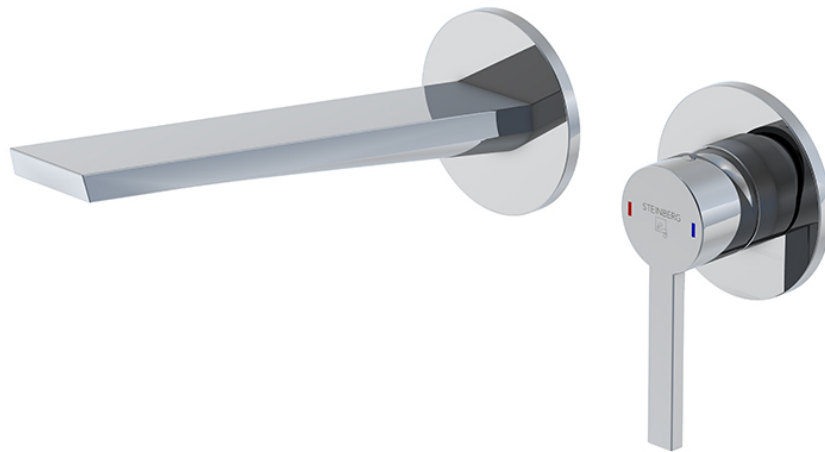

**260 1814 3 Waschtisch-Wand-Einhebelmischer (Fertigmontageset)**

Ausladung 205 mm, mit Keramikkartusche, (Einbaukörper 010 1800 3 separat bestellen), chrom

PRODUKTBIKD

**260 1814 3 Waschtisch-Wand-Einhebelmischer (Fertigmontageset)**

Ausladung 205 mm, mit Keramikkartusche, (Einbaukörper 010 1800 3 separat bestellen), chrom

EXPLOSIONSZEICHNUNG