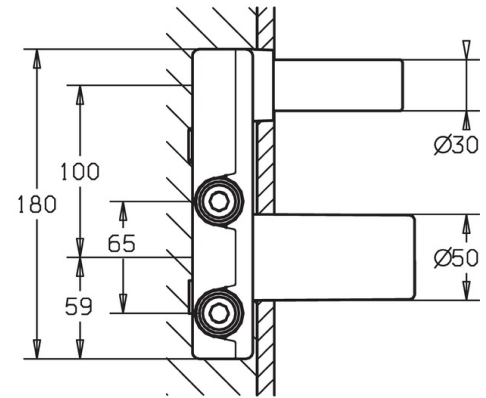

EAN: 4015474179264
static.hansa.com/57860100

- Waschtisch
- Unterputz Einbaukörper
- Wandmontage für Unterputz-Einbaukörper
- Heißwassersperre einstellbar (im Lieferumfang enthalten)
- \varnothing 3.5 classic Steuerpatrone mit keramischen Dichtscheiben zur Wassermengen- und Temperatureinstellung
- direkter Anschluss, Innengewinde
- Armaturenkörper aus entzinkungsbeständigem Messing (DZR)
- Insulatingpackmadeofstyrofoam
- Ohne Fertigmontageset

Technische Daten

Technische Eigenschaften

DN-Größe (Nennmaß)	DN15
Warmwasserversorgung	max. +80°C
Arbeitsdruck	1-10 bar
Anschlussgröße	G1/2
Werkstoff	Messing

Vorschriften

EN Standard	EN 817
-------------	---------------

Zulassungen und Deklarationen

DVGW	DW-6512CS0518
ACS	16 ACC LY 699

Ersatzteile

SP57860100

	Name	Art.-Nr.
3	Schraubhülse, M38x1	59912115
4	Kartusche, 3,5 Eco	59912324
4	Kartusche, 3,5 Classic	59913075
4,1	Temperaturanschlag	59912325
4,2	O-Ring, d 28,24x2,62	59912590
4,4	O-Ring, d 10,10x1,60	59905072
6,3	Dichtung	59913169
9	Installation box	59913170
N.I.	Verlängerungssatz, 20 mm	59913136
N.I.	Schlüssel, SW30/34	59912108
N.I.	Winkelstück	59913086