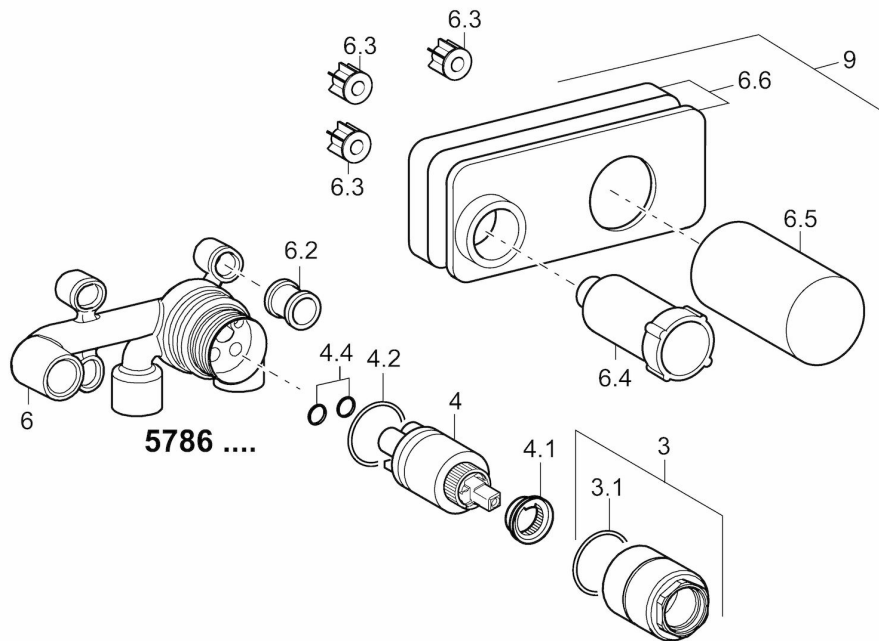

EAN: 4015474179264
static.hansa.com/57860100

- Waschtisch
- Unterputz Einbaukörper
- Wandmontage für Unterputz-Einbaukörper
- Heißwassersperre einstellbar (im Lieferumfang enthalten)
- \varnothing 3.5 classic Steuerpatrone mit keramischen Dichtscheiben zur Wassermengen- und Temperatureinstellung
- direkter Anschluss, Innengewinde
- Armaturenkörper aus entzinkungsbeständigem Messing (DZR)
- Insulatingpackmadeofstyrofoam
- Ohne Fertigmontageset

Technische Daten

Technische Eigenschaften

DN-Größe (Nennmaß)	DN15
Warmwasserversorgung	max. +80°C
Arbeitsdruck	1-10 bar
Anschlussgröße	G1/2
Werkstoff	Messing

Vorschriften

EN Standard	EN 817
-------------	---------------

Zulassungen und Deklarationen

DVGW	DW-6512CS0518
ACS	16 ACC LY 699

Ersatzteile

SP57860100

	Name	Art.-Nr.
3	Schraubhülse, M38x1	59912115
4	Kartusche, 3,5 Eco	59912324
4	Kartusche, 3,5 Classic	59913075
4,1	Temperaturanschlag	59912325
4,2	O-Ring, d 28,24x2,62	59912590
4,4	O-Ring, d 10,10x1,60	59905072
6,3	Dichtung	59913169
9	Installation box	59913170
N.I.	Verlängerungssatz, 20 mm	59913136
N.I.	Schlüssel, SW30/34	59912108
N.I.	Winkelstück	59913086