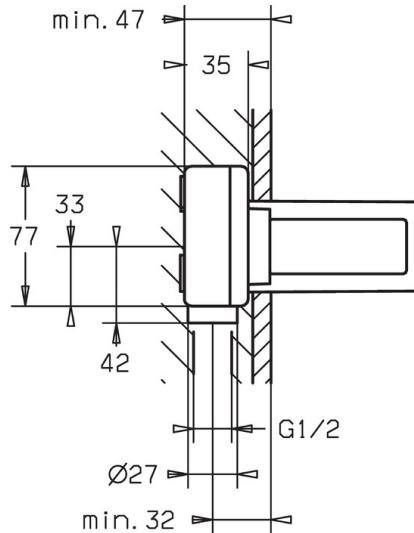

EAN: 4015474179264
static.hansa.com/57860100

- Waschtisch
- Unterputz Einbaukörper
- Wandmontage für Unterputz-Einbaukörper
- Heißwassersperre einstellbar (im Lieferumfang enthalten)
- \varnothing 3.5 classic Steuerpatrone mit keramischen Dichtscheiben zur Wassermengen- und Temperatureinstellung
- direkter Anschluss, Innengewinde
- Armaturenkörper aus entzinkungsbeständigem Messing (DZR)
- Insulatingpackmadeofstyrofoam
- Ohne Fertigmontageset

Technische Daten

Technische Eigenschaften

DN-Größe (Nennmaß)	DN15
Warmwasserversorgung	max. +80°C
Arbeitsdruck	1-10 bar
Anschlussgröße	G1/2
Werkstoff	Messing

Vorschriften

EN Standard	EN 817
-------------	---------------

Zulassungen und Deklarationen

DVGW	DW-6512CS0518
ACS	16 ACC LY 699

Ersatzteile

SP57860100

	Name	Art.-Nr.
3	Schraubhülse, M38x1	59912115
4	Kartusche, 3,5 Eco	59912324
4	Kartusche, 3,5 Classic	59913075
4,1	Temperaturanschlag	59912325
4,2	O-Ring, d 28,24x2,62	59912590
4,4	O-Ring, d 10,10x1,60	59905072
6,3	Dichtung	59913169
9	Installation box	59913170
N.I.	Verlängerungssatz, 20 mm	59913136
N.I.	Schlüssel, SW30/34	59912108
N.I.	Winkelstück	59913086