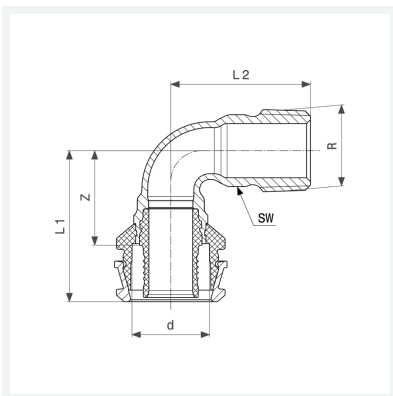

**Raxofix-Übergangsbogen 90°
mit SC-Contur**

- Pressanschluss, R-Gewinde

Ausstattung

Mehrkant

Modell 5314

Artikel 646 059

Eigenschaften

Rohraußendurchmesser	d	40
Außengewinde kegelig	R	1¼
Z-Maß	Z	45 mm
Länge 1	L1	72 mm
Länge 2	L2	70 mm
Schlüsselweite	SW	38 mm
Gewicht	410 g	
Volumen	621,6 cm³	
Werkstoff	Siliziumbronze	