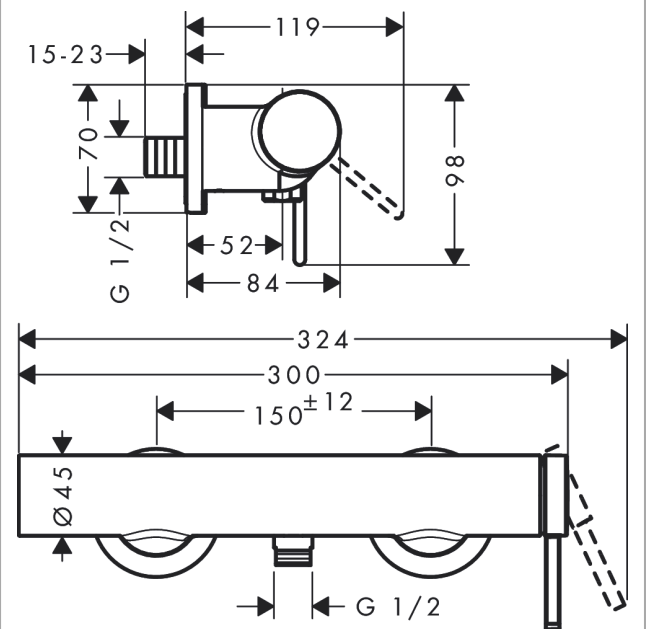

Maßzeichnung