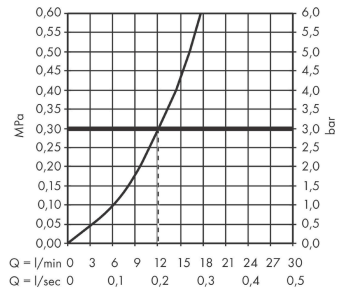

Finoris

Einhebel-Brausemischer Aufputz

Oberfläche: **Matt White** Artikelnummer: **76620700**

Durchflussdiagramm