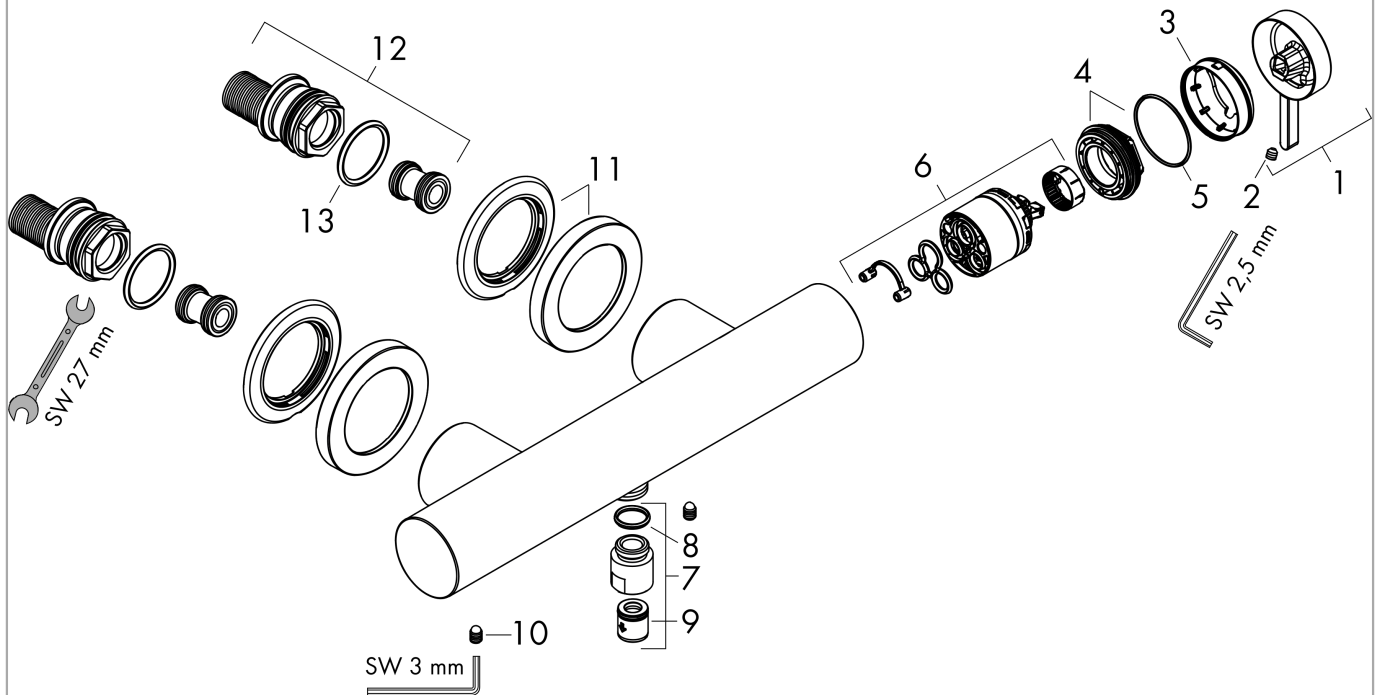

Finoris

Einhebel-Brausemischer Aufputz

Oberfläche: **Matt White** Artikelnummer: **76620700**

Beschreibung

Merkmale

- Stichmass: 150 mm ± 12 mm
- Maximale Durchflussmenge bei 3 bar: 12,1 l/min
- Durchfluss für Handbrause bei 3 bar: 12,1 l/min
- Keramikmischsystem
- Rückflussverhinderer
- Schlauchanschluss DN15
- Geräuschgruppe: I
- Durchflussklasse: B
- Anschlussart: S-Anschlüsse
- PA-IX 38088/IB

Einhebel-Brausemischer Aufputz

Oberfläche: **Matt White** Artikelnummer: **76620700**

Durchflussdiagramm

Finoris
Einhebel-Brausemischer Aufputz
 Oberfläche: **Matt White** Artikelnummer: **76620700**

Explosionszeichnung

Baujahr: >06/21

Finoris
Einhebel-Brausemischer Aufputz
 Oberfläche: **Matt White** Artikelnummer: **76620700**

Ersatzteilliste

Baujahr: >06/21

Pos.	Beschreibung	Artikelnummer	Preis	VE
1	Griff	94371700	68.85 CHF	1
2	Madenschraube M5x5	98446000	3.25 CHF	1
3	Kappe	94370700	55.45 CHF	1
4	Mutter	93995000	23.05 CHF	1
5	O-Ring 35x1,5	92114000	5.40 CHF	1
6	Kartusche kpl.	93895000	72.55 CHF	1
7	Anschlußnippel	95392000	18.80 CHF	1
8	O-Ring 14x2	98129000	3.25 CHF	1
9	Rückflußverhinderer-Set DW 15	94074000	14.25 CHF	1
10	Schraube	94366000	8.65 CHF	1
11	Rosette Ø 70 mm	94365700	68.85 CHF	1
12	S-Anschluss Set	95772000	88.55 CHF	1
13	O-Ring 29x3	98371000	5.40 CHF	1