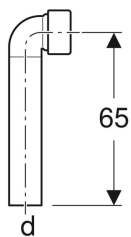

**Geberit Anschlussbogen 90°**

Beispielbild

**Technische Daten**

Werkstoff

PP

Art.-Nr.	Farbe / Oberfläche	d, Ø	arc	VE1
241.643.00.1	weiß-alpin	40 mm	90°	1 St.