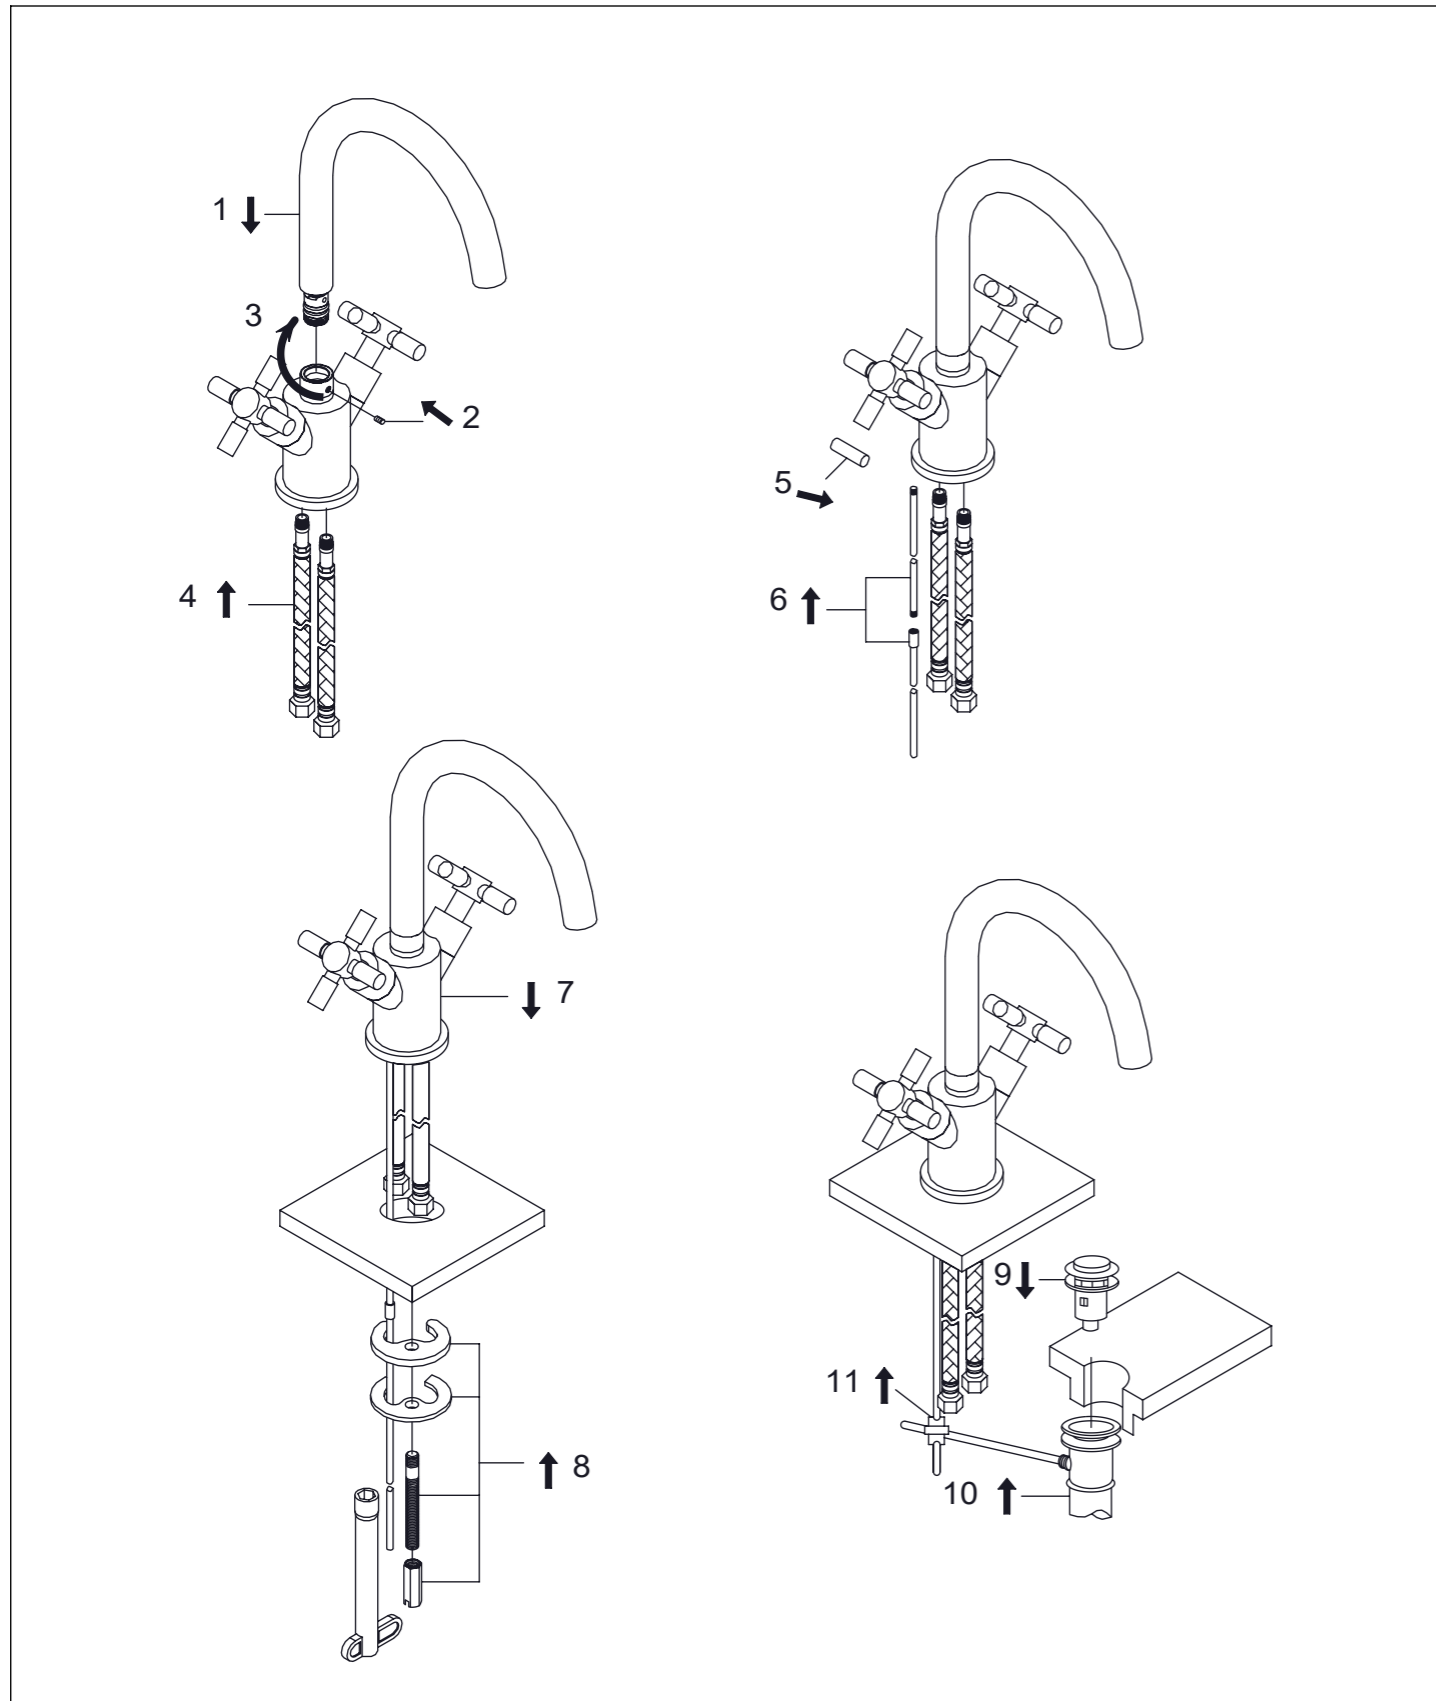

STEINBERG

Waschtisch-Zweigriffarmatur

Single hole basin mixer
Art.Nr. 250 1500 BG

Installation / Installation