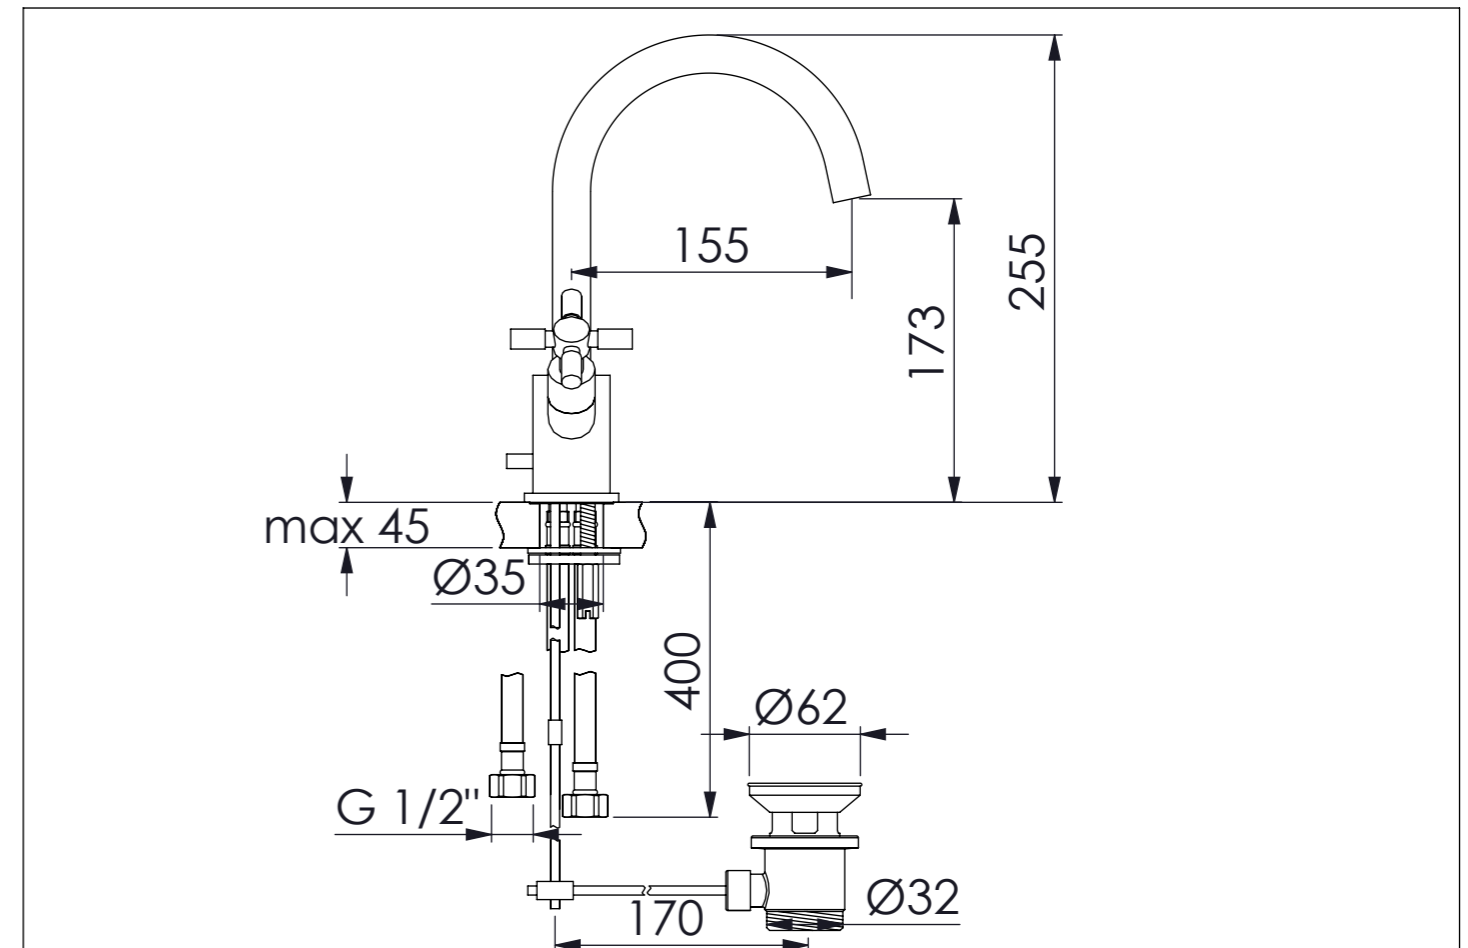

# Waschtisch-Zweigriffarmatur

Single hole basin mixer  
Art.Nr. 250 1500 BG

## Technische Zeichnung / technical drawing