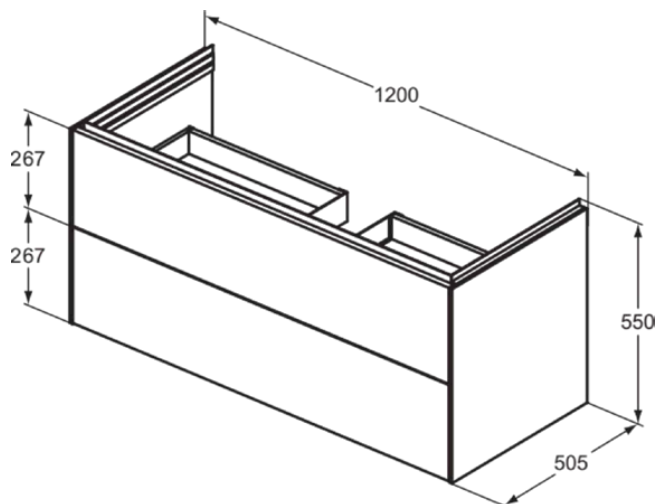

CONCA

T4576Y5

CONCA | Waschtisch-Unterschrank 1200x505x555 mm in walnuss dunkel dekor, 2 Schubladen | Push-to-open

Bild & Zeichnung

Allgemeine Informationen

Produktart	Waschtisch-Unterschrank
Marke	Ideal Standard
Kollektion	CONCA
Designer	Palomba Serafini Associati
Farbcode	Y5
Farbbeschreibung	Walnuss Dunkel Dekor
Oberflächenveredelung	Matt
Maximale Höhe (mm)	555
Maximale Breite (mm)	1200
Ausladung (mm)	505
Befestigungsart	Befestigungsset
EAN Code	8014140483137
Nettogewicht (kg)	51.90

Funktionen

Push-to-open

Downloads

- [Montageanleitung](#)
- [Ersatzteilliste](#)

Produktspezifikationen

Mit Waschtischplatte	Nein
Anzahl der Türen (gesamt)	0
Anzahl der Türen (links öffnend)	0
Anzahl der Türen (rechts öffnend)	0
Anzahl der Schwingtüren	0
Anzahl der Schiebetüren	0
Anzahl der Rolltüren	0
Anzahl der Auszüge (gesamt)	2
Anzahl der externen Auszüge	2
Anzahl der internen Auszüge	0
Auszugsmechanismus	Push-to-open
Einzugsmechanismus	Soft-closing
Anzahl der offenen Fächer	0
Anzahl der Ablagen	0
Mit Steckdose	Nein
Mit Innenbeleuchtung	Nein
Materialspezifikation (Korpus)	Hochverdichtete 3-Schicht Spanplatte
Platzsparendes Modell	Nein
PVD Technologie	Nein
IdealPlus Technologie	Nein