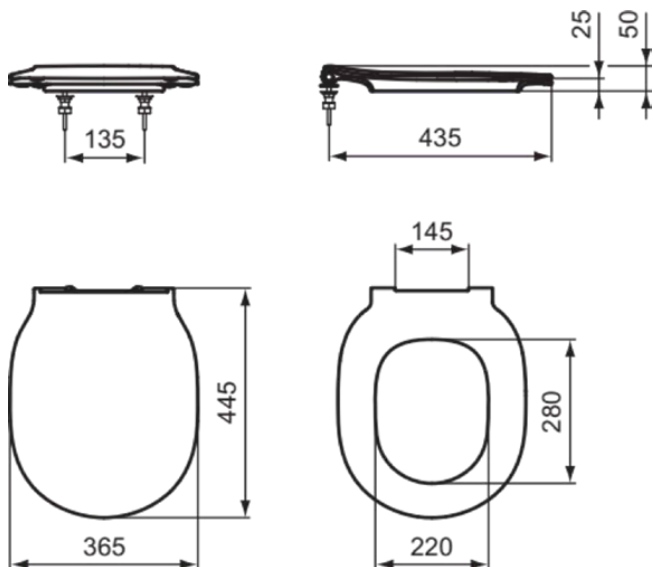

### Allgemeine Informationen

|                        |                    |
|------------------------|--------------------|
| Produktkategorie:      | WC-Sitze           |
| Produktart:            | Sandwich Sitz      |
| Marke:                 | Ideal Standard     |
| Kollektion:            | CONNECT AIR        |
| Designer:              | Ideal Standard     |
| Farbe:                 | 01 - Weiß Glänzend |
| Oberflächenveredelung: | glänzend           |
| Höhe (mm):             | 50                 |
| Breite (mm):           | 365                |
| Ausladung (mm):        | 445                |
| Befestigungsart:       | Scharniereset      |
| Nettogewicht (kg):     | 2.10               |
| VVS:                   | 615317100          |
| EAN Code:              | 5017830514596      |