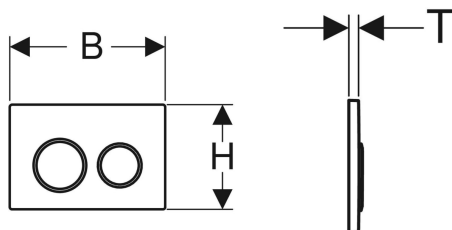

Geberit Omega20 Betätigungsplatte für 2-Mengen-Spülung

Beispielbild

Verwendungszwecke

- Zur Spülauslösung bei Omega UP-Spülkästen

Eigenschaften

- Betätigung von oben oder von vorne

Lieferumfang

- Befestigungsrahmen
- 2 Distanzbolzen

- Drückerstangen schallgedämmt, werkzeuglose Schnelleinstellung

Technische Daten

Betätigungskraft | < 20 N

- 2 Drückerstangen
- Befestigungsmaterial

Art.-Nr.	Farbe / Oberfläche	Werkstoff	B	H	T	VE1	VE2
115.085.JQ.1	Platte und Tasten: mattchrom-lackiert, easy-to-clean-beschichtet Designringe: hochglanz-verchromt	Kunststoff	21.2 cm	14.2 cm	1 cm	1 St.	10 St.