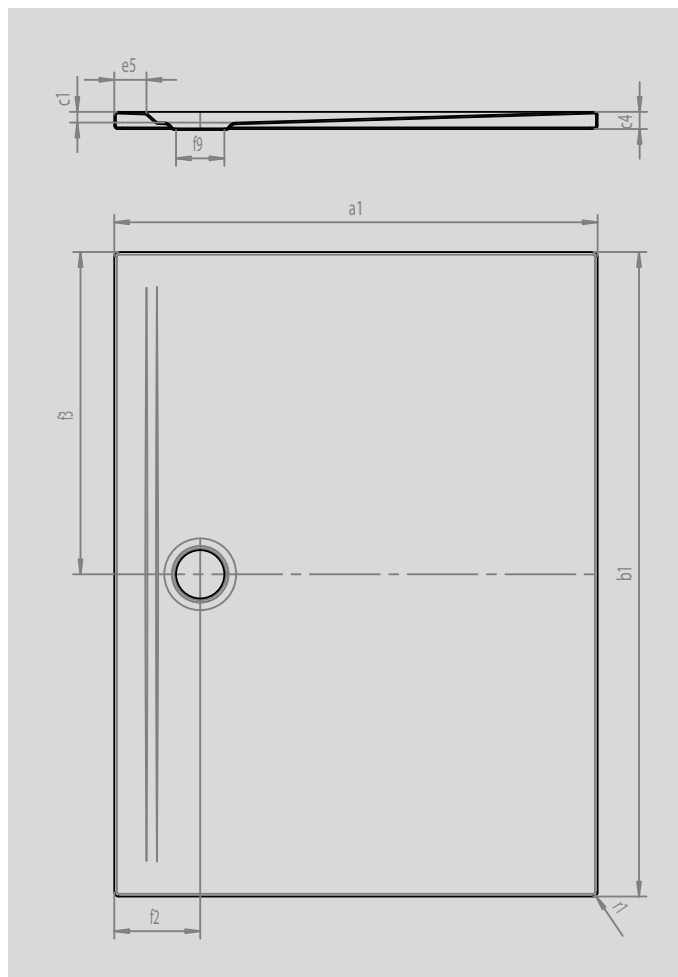

SUPERPLAN ZERO

- von drei Seiten schwellenlos begehbar
- besonders wandnaher Ablauf und gleichmäßiges Gefälle für eine durchgehend ebene Standfläche
- großzügige Gestaltung, nahtlose Übergänge für kleine und große Bäder
- klare Kanten und spitze Eckradien für minimale Fugen und eine einheitliche Optik
- geringe Aufbauhöhe für leichten, bodenebenen Einbau – auch bei Großformaten

Abbildung ähnlich

SECURE⁺

Modell		1604
Äußere Länge	a_1	700 mm
Äußere Breite	b_1	1700 mm
Tiefe Innen	c_1	20 mm
Randhöhe	c_4	32 mm
Randbreite	e_5	60 mm
Durchmesser Ablaufloch	f_9	Ø 90 mm
Abstand Wannrand bis Mitte Ablaufloch	$f_2; f_3$	160; 850 mm
Äußerer Radius	r_1	8 mm
Nettogewicht		31 kg
SECURE PLUS		Vollflächig