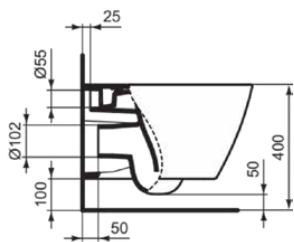

STRADA II

T299701

STRADA II | Wand-WC 360x540x350 mm in weiß glänzend, horizontaler Auslauf | Spültechnologie AquaBlade

Bild & Zeichnung

Allgemeine Informationen

Produktart	Wand-WC
Marke	Ideal Standard
Kollektion	STRADA II
Designer	Studio Levien
Farbcode	01
Farbbeschreibung	Weiß Glänzend
Oberflächenveredelung	glänzend
Maximale Höhe (mm)	350
Maximale Breite (mm)	360
Ausladung (mm)	540
Befestigungsart	Befestigungsschrauben
EAN Code	8014140448709
Nettogewicht (kg)	25.00

Funktionen

Spültechnologie Aqua-Blade

Downloads

- [BIM-UK](#)
- [BIM-DE](#)
- [EPD](#)

Produktstandards & Zertifikate

Declaration of Performance classification (DoP) CL1-5A/6AC+CL2

Produktspezifikationen

Barrierefreies Produkt	Nein
Erhöhte Ausführung	Nein
Material	Oberteil mit keramischen Dichtscheiben
Materialspezifikation	Glasiertes Porzellan
Sichtbarkeit des Auslass	Verdeckt
PVD Technologie	Nein
Mit Bidetfunktion	Nein
IdealPlus Technologie	Nein
Spülart	Tiefspül-WC
Position des Auslass	Mitte
Ausrichtung des Auslass	Horizontal
Position des Wasserzulaufs	Hinten
Art des Wasserzulaufs	Verdeckt
Mit Hygieneaussparung / fester Toilettensitz	Nein
Kindertoilette	Nein