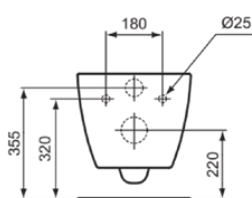

STRADA II

T299701

STRADA II | Wand-WC 360x540x350 mm in weiß glänzend, horizontaler Auslauf | Spültechnologie AquaBlade

Bild & Zeichnung

Allgemeine Informationen

Produktart	Wand-WC
Marke	Ideal Standard
Kollektion	STRADA II
Designer	Studio Levien
Farbcode	01
Farbbeschreibung	Weiß Glänzend
Oberflächenveredelung	glänzend
Maximale Höhe (mm)	350
Maximale Breite (mm)	360
Ausladung (mm)	540
Befestigungsart	Befestigungsschrauben
EAN Code	8014140448709
Nettogewicht (kg)	25.00

Funktionen

Spültechnologie Aqua-Blade

Downloads

- [BIM-UK](#)
- [BIM-DE](#)
- [EPD](#)

Produktstandards & Zertifikate

Declaration of Performance classification (DoP) CL1-5A/6AC+CL2

Produktspezifikationen

Barrierefreies Produkt	Nein
Erhöhte Ausführung	Nein
Material	Oberteil mit keramischen Dichtscheiben
Materialspezifikation	Glasiertes Porzellan
Sichtbarkeit des Auslass	Verdeckt
PVD Technologie	Nein
Mit Bidetfunktion	Nein
IdealPlus Technologie	Nein
Spülart	Tiefspül-WC
Position des Auslass	Mitte
Ausrichtung des Auslass	Horizontal
Position des Wasserzulaufs	Hinten
Art des Wasserzulaufs	Verdeckt
Mit Hygieneaussparung / fester Toilettensitz	Nein
Kindertoilette	Nein