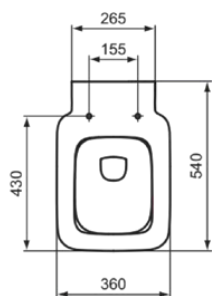

STRADA II

T299701

STRADA II | Wand-WC 360x540x350 mm in weiß glänzend, horizontaler Auslauf | Spültechnologie AquaBlade

Bild & Zeichnung

Allgemeine Informationen

Produktart	Wand-WC
Marke	Ideal Standard
Kollektion	STRADA II
Designer	Studio Levien
Farbcode	01
Farbbeschreibung	Weiß Glänzend
Oberflächenveredelung	glänzend
Maximale Höhe (mm)	350
Maximale Breite (mm)	360
Ausladung (mm)	540
Befestigungsart	Befestigungsschrauben
EAN Code	8014140448709
Nettogewicht (kg)	25.00

Funktionen

Spültechnologie Aqua-Blade

Downloads

- [BIM-UK](#)
- [BIM-DE](#)
- [EPD](#)

Produktstandards & Zertifikate

Declaration of Performance classification (DoP) CL1-5A/6AC+CL2

Produktspezifikationen

Barrierefreies Produkt	Nein
Erhöhte Ausführung	Nein
Material	Oberteil mit keramischen Dichtscheiben
Materialspezifikation	Glasiertes Porzellan
Sichtbarkeit des Auslass	Verdeckt
PVD Technologie	Nein
Mit Bidetfunktion	Nein
IdealPlus Technologie	Nein
Spülart	Tiefspül-WC
Position des Auslass	Mitte
Ausrichtung des Auslass	Horizontal
Position des Wasserzulaufs	Hinten
Art des Wasserzulaufs	Verdeckt
Mit Hygieneaussparung / fester Toilettensitz	Nein
Kindertoilette	Nein